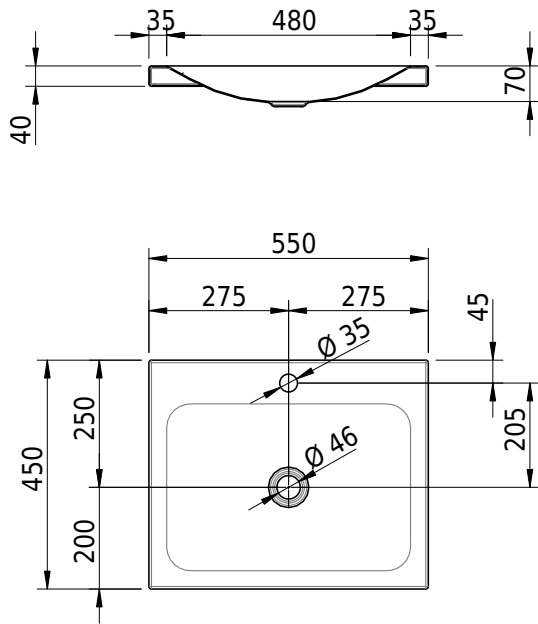

## Massskizze

**Schmidlin LOTUS Aufsatzbecken**

55 x 45 x 4 cm

ohne Überlauf, inkl. Befestigungzubehör

Artikel-Nr.: 1959-0002    SGVSB-Nr.: 217385.241

**Optionen**

- Farbklasse IV +: I,III,VI,V [FA0\_ \_ \_]
- GLASUR PLUS [OV01]
- Löcher für 3-Loch Armatur [WT\_ALS01]
- Lochbohrung für Schmidlin Seifenspender [SSP02]
- Runde Lochbohrung nach Mass [WT\_ALS02]
- Spezialanfertigung
- Schmidlin GreenSteel