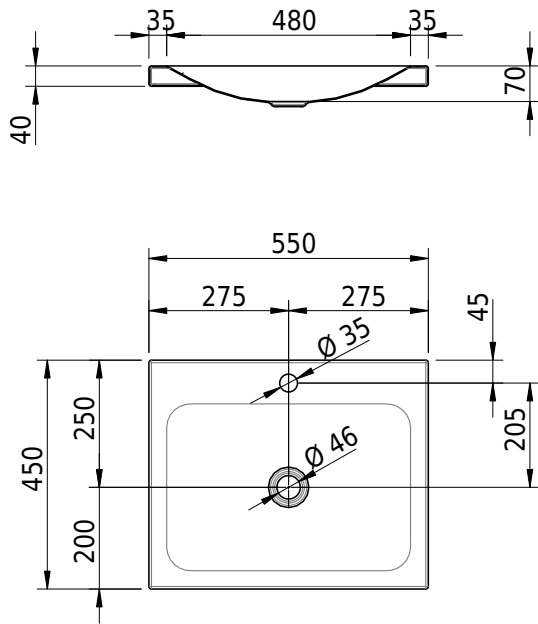

Massskizze

Schmidlin LOTUS Aufsatzbecken

55 x 45 x 4 cm

ohne Überlauf, inkl. Befestigungzubehör

Artikel-Nr.: 1959-0002 SGVSB-Nr.: 217385.241

Optionen

- Farbklasse IV +: I,III,VI,V [FA0_ _ _]
- GLASUR PLUS [OV01]
- Löcher für 3-Loch Armatur [WT_ALS01]
- Lochbohrung für Schmidlin Seifenspender [SSP02]
- Runde Lochbohrung nach Mass [WT_ALS02]
- Spezialanfertigung
- Schmidlin GreenSteel

Zubehör

- Schmidlin Seifenspender
- Verstärkungsflansch für Armaturenmontage

Ab- und Überlaufgarnituren

- Schaftventil 1¼, inkl. Deckel verchromt, nicht verschliessbar
- Schmidlin Schaftventil 1 1/4", inkl. Deckel alpinweiss matt, emailliert, nicht verschliessbar
- Schmidlin Schaftventil 1 1/4", inkl. Deckel emailliert, nicht verschliessbar
- Schmidlin Schaftventil 1 1/4", inkl. Deckel emailliert, übrige Farben, nicht verschliessbar