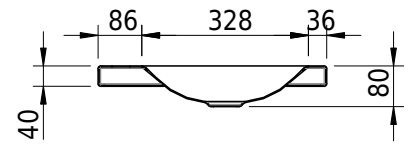

## Massskizze

**Schmidlin LOTUS Aufsatzbecken**

55 x 45 x 4 cm

ohne Überlauf, inkl. Befestigungzubehör

Artikel-Nr.: 1959-0002    SGVSB-Nr.: 217385.241

**Optionen**

- Farbklasse IV +: I,III,VI,V [FA0\_ \_ \_]
- GLASUR PLUS [OV01]
- Löcher für 3-Loch Armatur [WT\_ALS01]
- Lochbohrung für Schmidlin Seifenspender [SSP02]
- Runde Lochbohrung nach Mass [WT\_ALS02]
- Spezialanfertigung
- Schmidlin GreenSteel