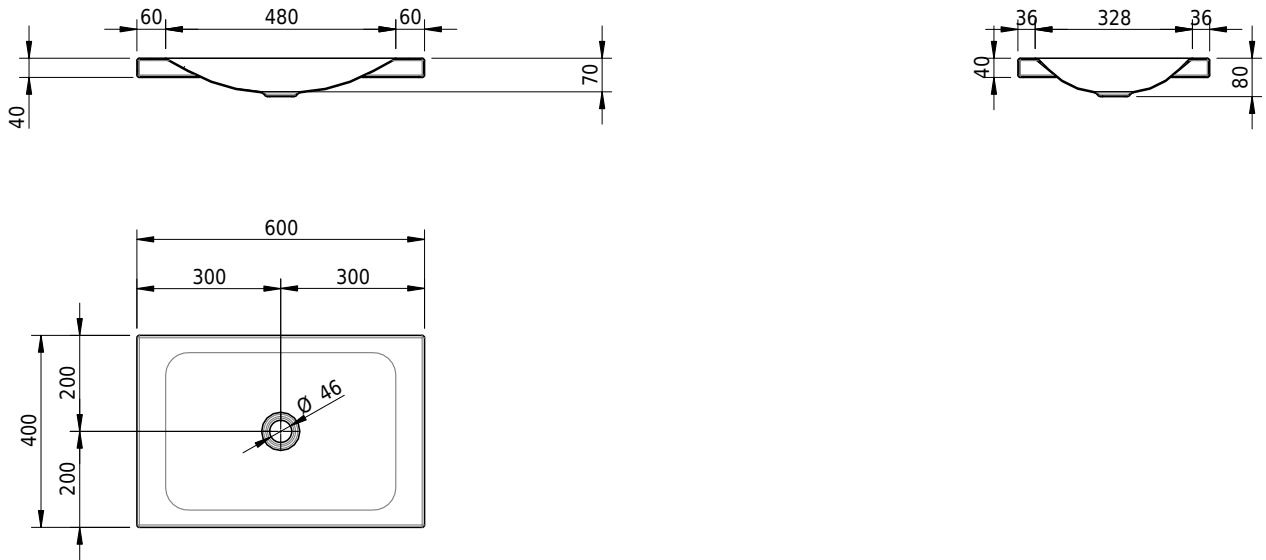

## Massskizze

**Schmidlin LOTUS Aufsatzbecken**

60 x 40 x 4 cm

ohne Überlauf, inkl. Befestigungzubehör

Artikel-Nr.: 1960-0001    SGVSB-Nr.: 217376.242

**Optionen**

- Farbklasse IV +: I,III,VI,V [FA0\_ \_ \_]
- GLASUR PLUS [OV01]
- Lochbohrung für Schmidlin Seifenspender [SSP02]
- Spezialanfertigung