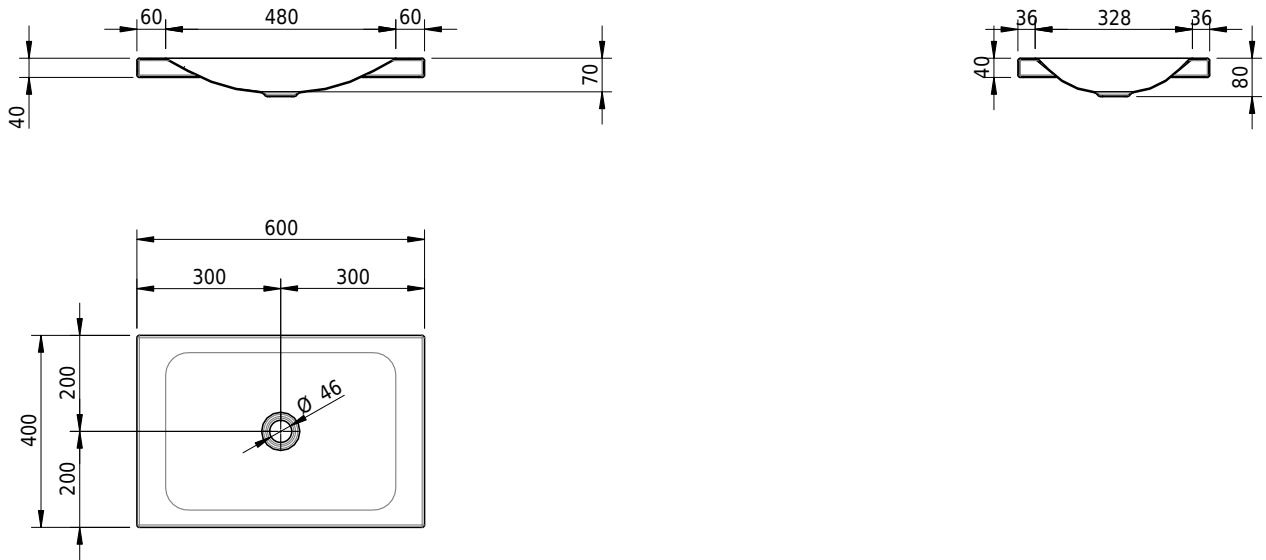

Massskizze

Schmidlin LOTUS Aufsatzbecken

60 x 40 x 4 cm

ohne Überlauf, inkl. Befestigungzubehör

Artikel-Nr.: 1960-0001 SGVSB-Nr.: 217376.242

Optionen

- Farbklasse IV +: I,III,VI,V [FA0_ _ _]
- GLASUR PLUS [OV01]
- Lochbohrung für Schmidlin Seifenspender [SSP02]
- Spezialanfertigung

Zubehör

- Schmidlin Seifenspender
- Verstärkungsflansch für Armaturenmontage

Ab- und Überlaufgarnituren

- Schaftventil 1¼, inkl. Deckel verchromt, nicht verschliessbar
- Schmidlin Schaftventil 1 1/4", inkl. Deckel alpinweiss matt, emailliert, nicht verschliessbar
- Schmidlin Schaftventil 1 1/4", inkl. Deckel emailliert, nicht verschliessbar
- Schmidlin Schaftventil 1 1/4", inkl. Deckel emailliert, übrige Farben, nicht verschliessbar