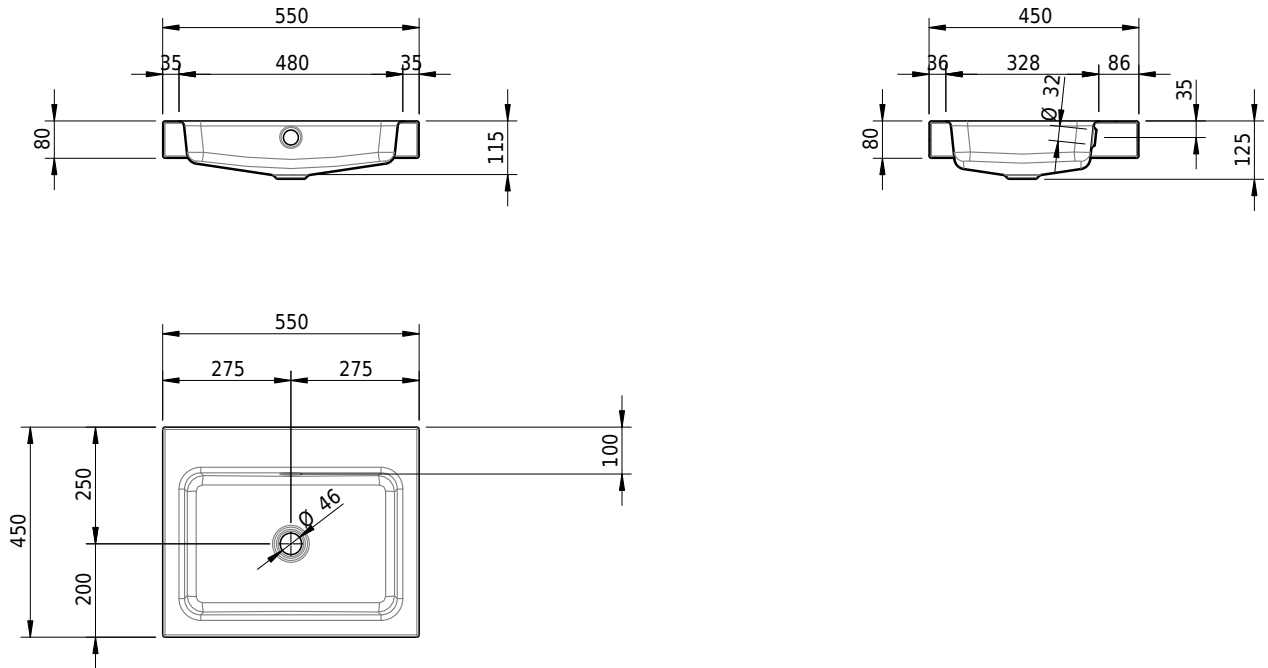

Massskizze

Schmidlin MERO Aufsatzbecken

55 x 45 x 8 cm

mit Überlauf, inkl. Befestigungszubehör, inkl. Überlaufgarnitur verchromt

Artikel-Nr.: 1961-0001 SGVSB-Nr.: 217484.242

Optionen

- Farbklasse IV +: I,III,VI,V [FA0_ _ _]
- Ohne Überlaufloch [UL0]
- GLASUR PLUS [OV01]
- Löcher für 3-Loch Armatur [WT_ALS01]
- Lochbohrung für Schmidlin Seifenspende [SSP02]
- Runde Lochbohrung nach Mass [WT_ALS02]
- Spezialanfertigung
- Schmidlin GreenSteel