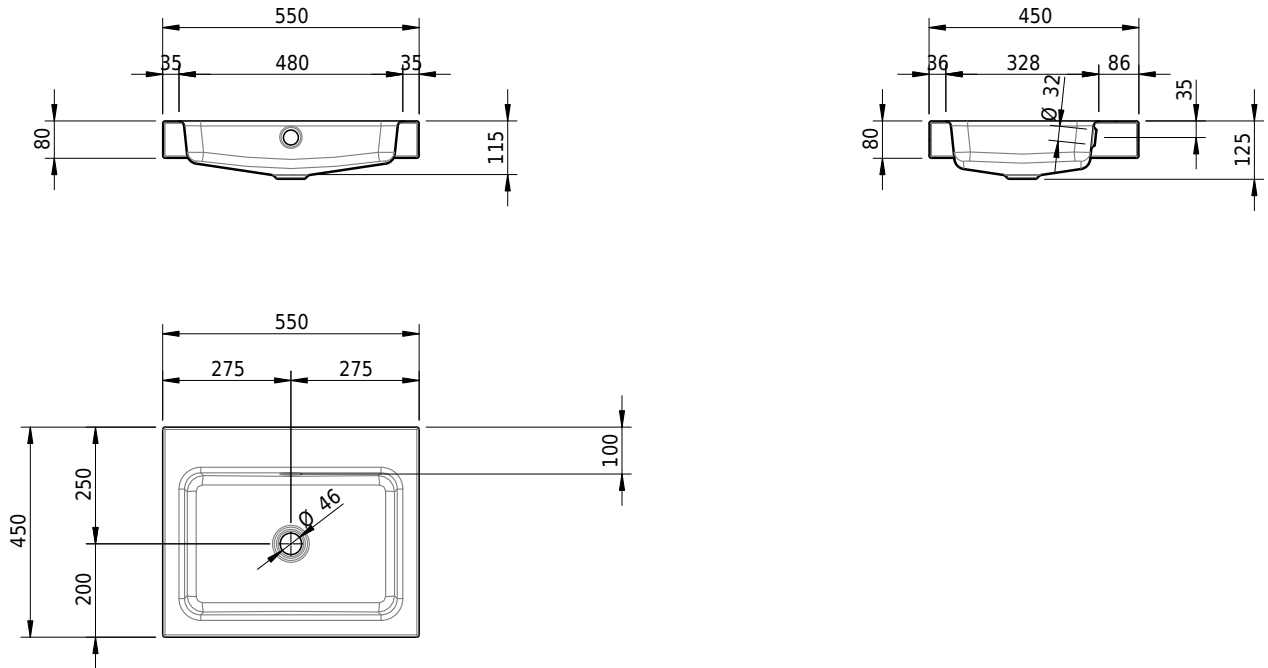

Massskizze

Schmidlin MERO Aufsatzbecken

55 x 45 x 8 cm

mit Überlauf, inkl. Befestigungszubehör, inkl. Überlaufgarnitur verchromt

Artikel-Nr.: 1961-0001 SGVSB-Nr.: 217484.242

Optionen

- Farbklasse IV +: I,III,VI,V [FA0_ _ _]
- Ohne Überlaufloch [UL0]
- GLASUR PLUS [OV01]
- Löcher für 3-Loch Armatur [WT_ALS01]
- Lochbohrung für Schmidlin Seifenspender [SSP02]
- Runde Lochbohrung nach Mass [WT_ALS02]
- Spezialanfertigung
- Schmidlin GreenSteel