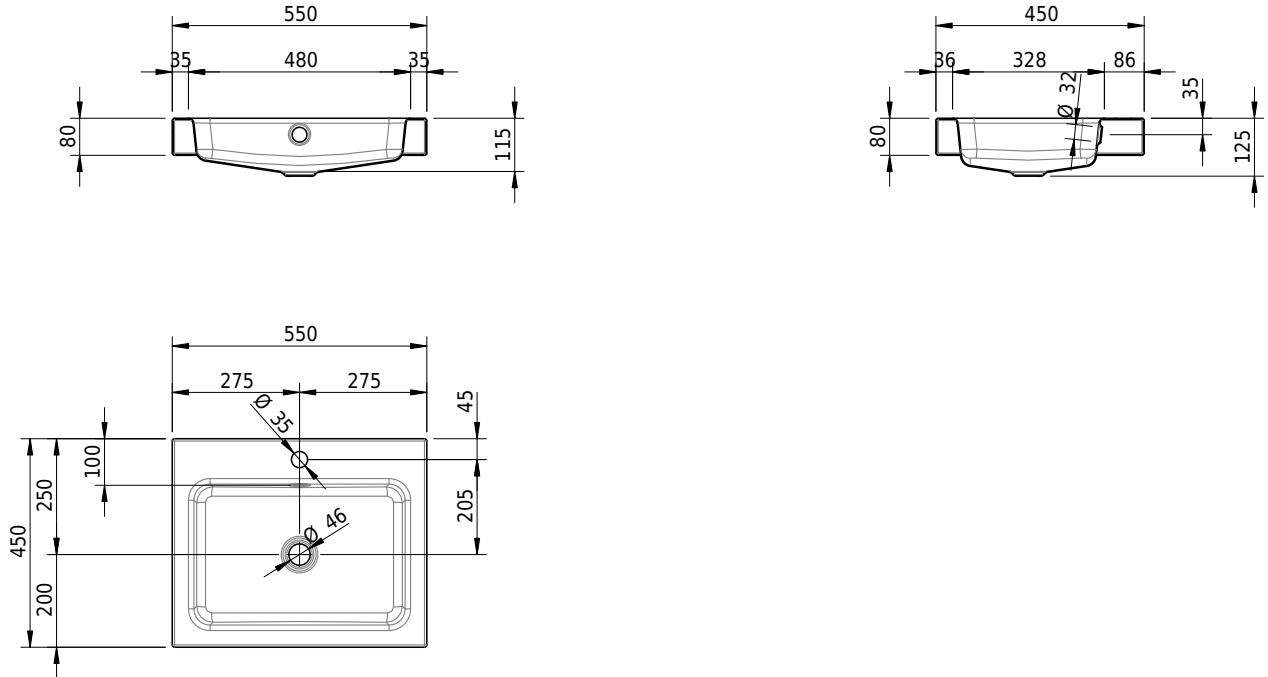

Massskizze

Schmidlin MERO Aufsatzbecken

55 x 45 x 8 cm

mit Überlauf, inkl. Befestigungszubehör, inkl. Überlaufgarnitur verchromt

Artikel-Nr.: 1961-0002 SGVSB-Nr.: 217484.100.241

Optionen

- Farbklasse IV +: I,III,VI,V [FA0_ _ _]
- Ohne Überlaufloch [UL0]
- GLASUR PLUS [OV01]
- Löcher für 3-Loch Armatur [WT_ALS01]
- Lochbohrung für Schmidlin Seifenspender [SSP02]
- Runde Lochbohrung nach Mass [WT_ALS02]
- Spezialanfertigung
- Schmidlin GreenSteel