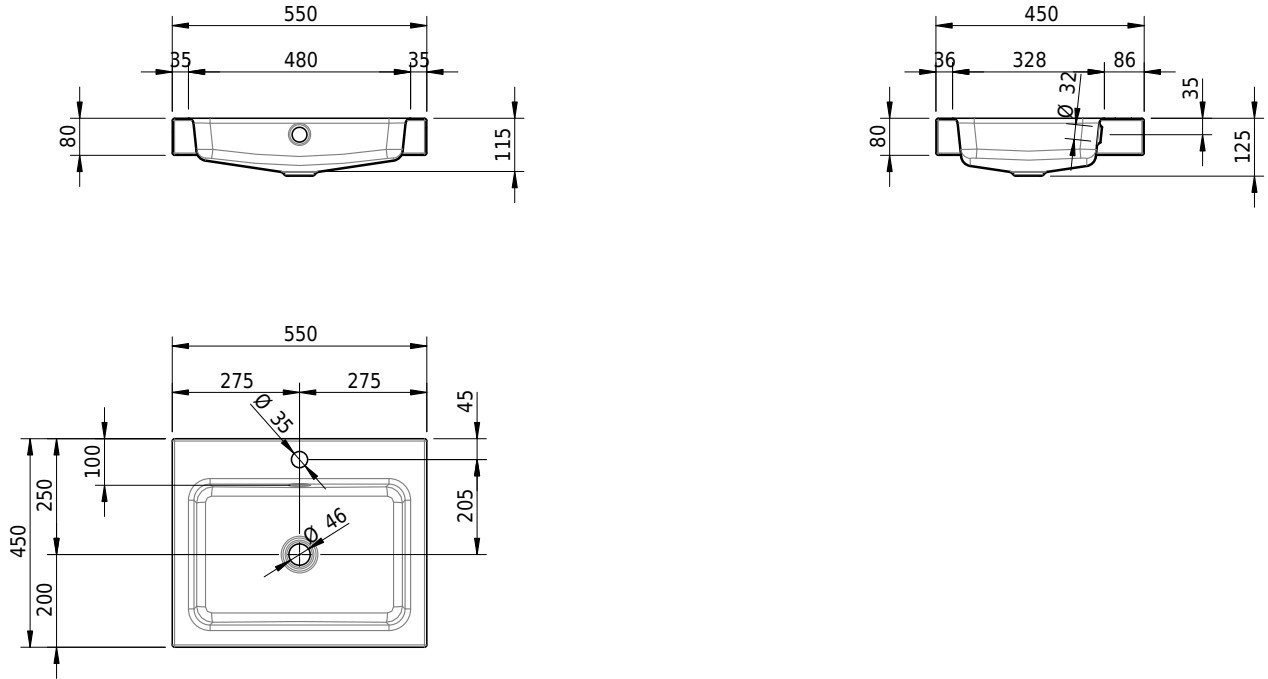

## Massskizze

**Schmidlin MERO Aufsatzbecken**

55 x 45 x 8 cm

mit Überlauf, inkl. Befestigungszubehör, inkl. Überlaufgarnitur verchromt

Artikel-Nr.: 1961-0002    SGVSB-Nr.: 217484.100.241

**Optionen**

- Farbklasse IV +: I,III,VI,V [FA0\_ \_ \_]
- Ohne Überlaufloch [UL0]
- GLASUR PLUS [OV01]
- Löcher für 3-Loch Armatur [WT\_ALS01]
- Lochbohrung für Schmidlin Seifenspende [SSP02]
- Runde Lochbohrung nach Mass [WT\_ALS02]
- Spezialanfertigung
- Schmidlin GreenSteel