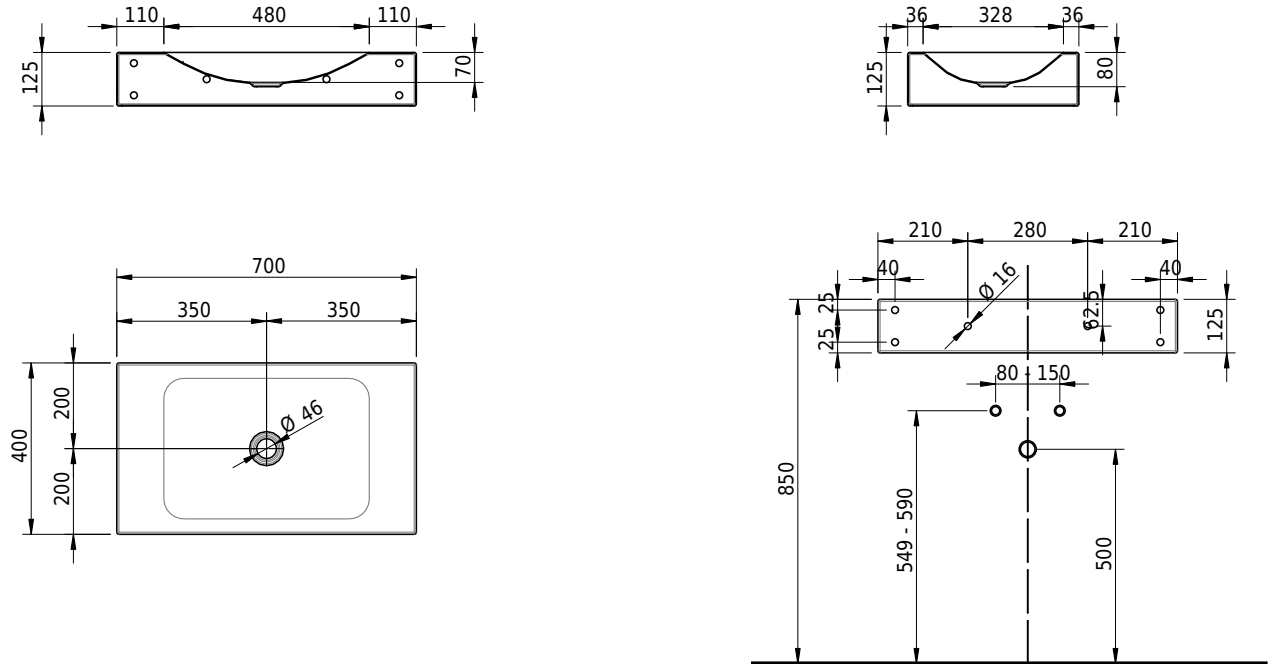

Massskizze

Schmidlin LOTUS Wandbecken

70 x 40 x 12.5 cm

ohne Überlauf, inkl. Befestigungzubehör

Artikel-Nr.: 1962-0001 SGVSB-Nr.: 217398.242

Optionen

- Farbklasse IV +: I,III,VI,V [FA0_ _ _]
- GLASUR PLUS [OV01]
- Lochbohrung für Schmidlin Seifenspender [SSP02]
- Schmidlin Kosmetiktuchspender [KTS_ _]
- Spezialanfertigung
- Lochbohrung für Steckdose [STP_ _]

Zubehör

- Schmidlin Seifenspender
- Verstärkungsflansch für Armaturenmontage

Ab- und Überlaufgarnituren

- Schaftventil 1¼", inkl. Deckel verchromt, nicht verschliessbar
- Schmidlin Schaftventil 1 1/4", inkl. Deckel alpinweiss matt, emailliert, nicht verschliessbar
- Schmidlin Schaftventil 1 1/4", inkl. Deckel emailliert, nicht verschliessbar
- Schmidlin Schaftventil 1 1/4", inkl. Deckel emailliert, übrige Farben, nicht verschliessbar