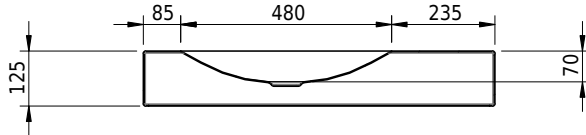

# Schmidlin LOTUS Wandbecken

80 x 45 x 12.5 cm

ohne Überlauf, inkl. Befestigungzubehör

Artikel-Nr.: 1963-0001    SGVSB-Nr.: 217439.242