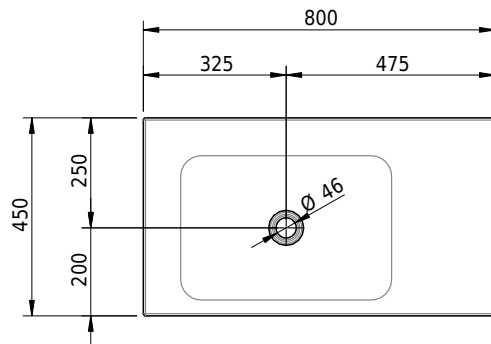

# Schmidlin LOTUS Wandbecken

80 x 45 x 12.5 cm

ohne Überlauf, inkl. Befestigungzubehör

Artikel-Nr.: 1963-0001    SGVSB-Nr.: 217439.242