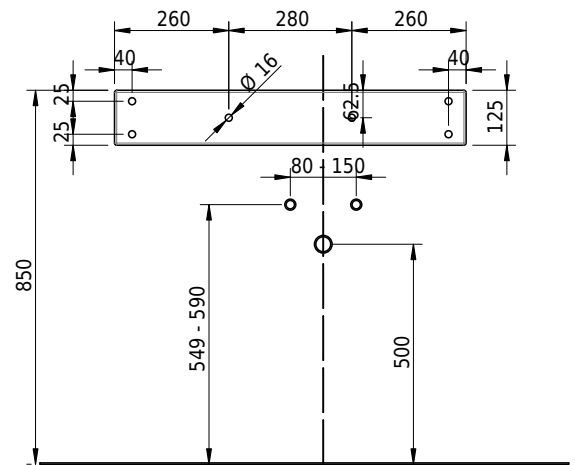

# Schmidlin LOTUS Wandbecken

80 x 45 x 12.5 cm

ohne Überlauf, inkl. Befestigungzubehör

Artikel-Nr.: 1963-0001    SGVSB-Nr.: 217439.242