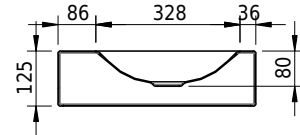

# Schmidlin LOTUS Wandbecken

80 x 45 x 12.5 cm

ohne Überlauf, inkl. Befestigungzubehör

Artikel-Nr.: 1963-0001    SGVSB-Nr.: 217439.242