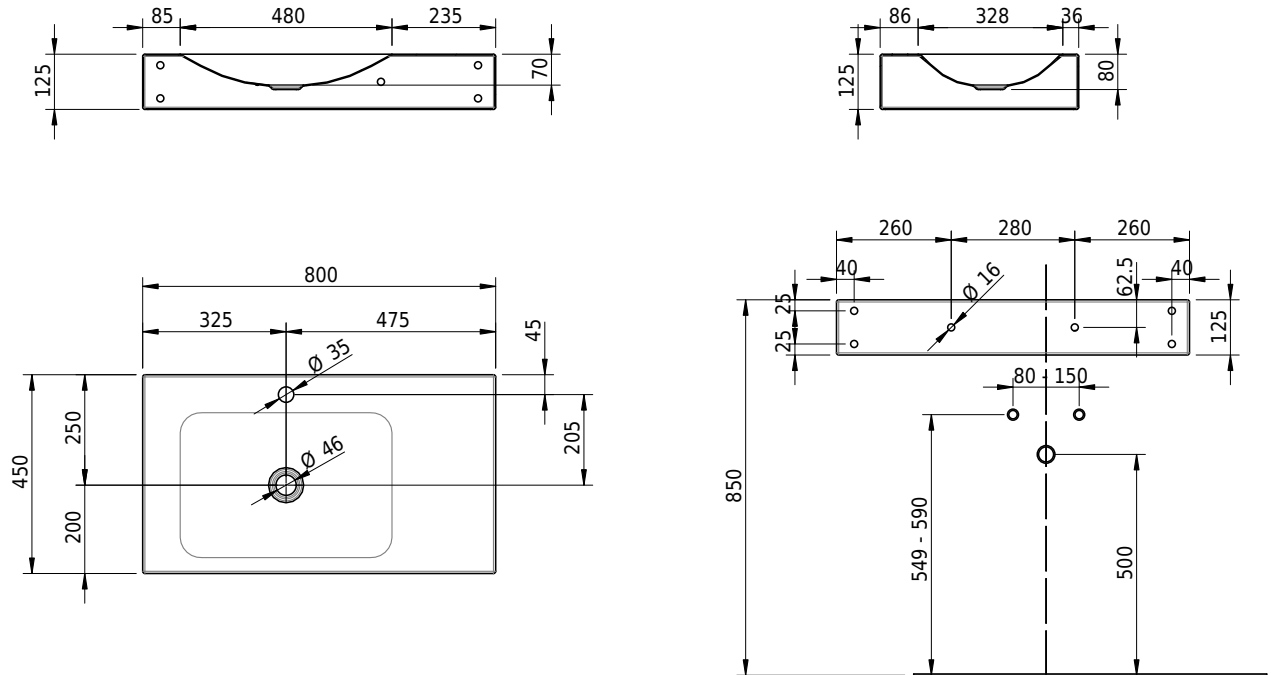

Massskizze

Schmidlin LOTUS Wandbecken

80 x 45 x 12.5 cm

ohne Überlauf, inkl. Befestigungzubehör

Artikel-Nr.: 1963-0002 SGVSB-Nr.: 217439.100.241

Optionen

- Farbklasse IV +: I,III,VI,V [FA0_ _ _]
- GLASUR PLUS [OV01]
- Löcher für 3-Loch Armatur [WT_ALS01]
- Lochbohrung für Schmidlin Seifenspender [SSP02]
- Runde Lochbohrung nach Mass [WT_ALS02]
- Schmidlin Kosmetiktuchspender [KTS_ _]
- Spezialanfertigung
- Lochbohrung für Steckdose [STP_ _]