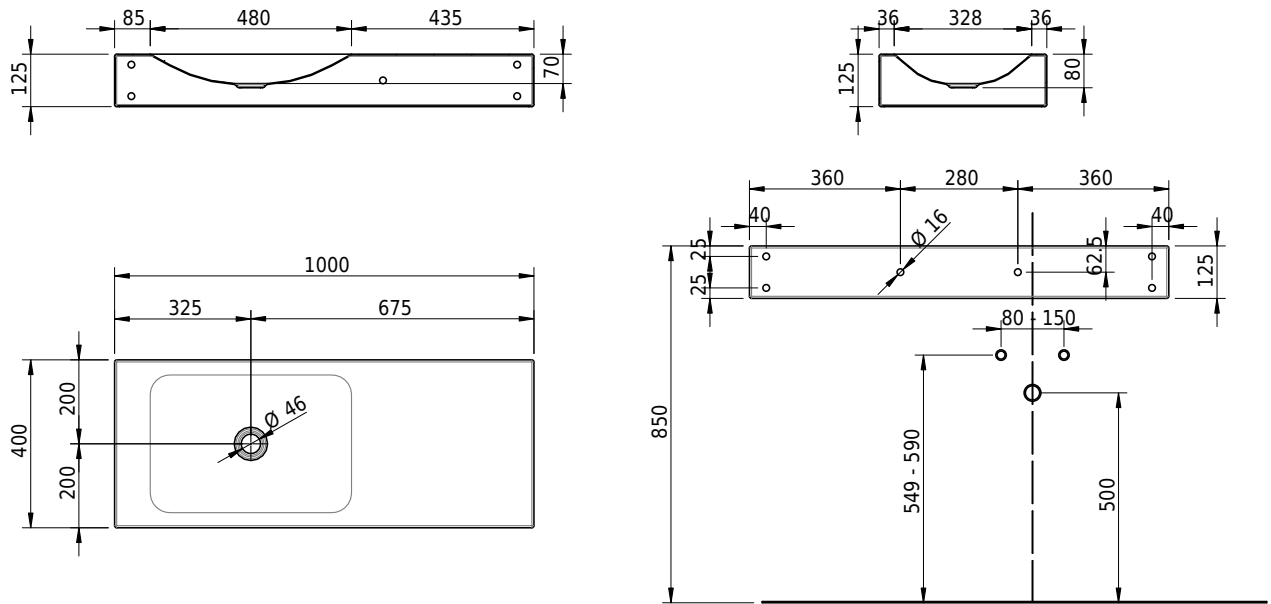

Massskizze

Schmidlin LOTUS Wandbecken

100 x 40 x 12.5 cm

ohne Überlauf, inkl. Befestigungzubehör

Artikel-Nr.: 1965-0001 SGVSB-Nr.: 217433.242

Optionen

- Farbklasse IV +: I,III,VI,V [FA0_ _ _]
- GLASUR PLUS [OV01]
- Lochbohrung für Schmidlin Seifenspender [SSP02]
- Schmidlin Kosmetiktuchspender [KTS_ _]
- Spezialanfertigung
- Lochbohrung für Steckdose [STP_ _]

Zubehör

- Schmidlin Seifenspender
- Verstärkungsflansch für Armaturenmontage

Ab- und Überlaufgarnituren

- Schaftventil 1¼, inkl. Deckel verchromt, nicht verschliessbar
- Schmidlin Schaftventil 1 1/4", inkl. Deckel alpinweiss matt, emailliert, nicht verschliessbar
- Schmidlin Schaftventil 1 1/4", inkl. Deckel emailliert, nicht verschliessbar
- Schmidlin Schaftventil 1 1/4", inkl. Deckel emailliert, übrige Farben, nicht verschliessbar