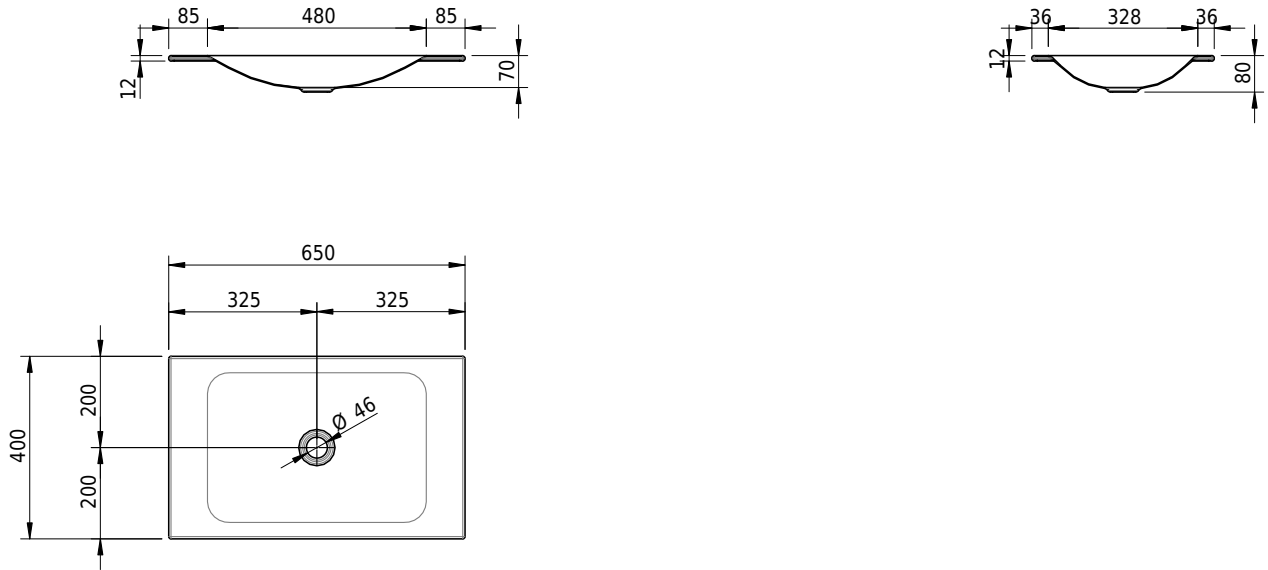

Massskizze

Schmidlin LOTUS Einlegebecken

65 x 40 x 1 cm

ohne Überlauf, inkl. Befestigungzubehör

Artikel-Nr.: 1966-0001 SGVSB-Nr.: 217357.242

Optionen

- Farbklasse IV +: I,III,VI,V [FA0_ _ _]
- GLASUR PLUS [OV01]
- Lochbohrung für Schmidlin Seifenspender [SSP02]
- Spezialanfertigung