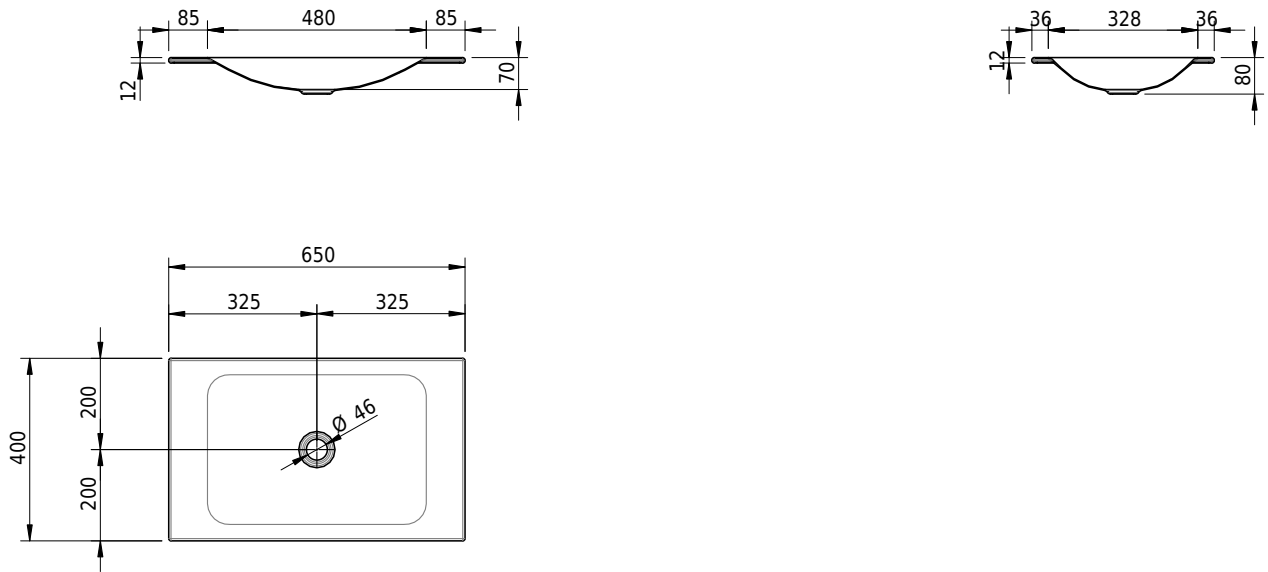

Massskizze

Schmidlin LOTUS Einlegebecken

65 x 40 x 1 cm

ohne Überlauf, inkl. Befestigungzubehör

Artikel-Nr.: 1966-0001 SGVSB-Nr.: 217357.242

Optionen

- Farbklasse IV +: I,III,VI,V [FA0_ _ _]
- GLASUR PLUS [OV01]
- Lochbohrung für Schmidlin Seifenspender [SSP02]
- Spezialanfertigung