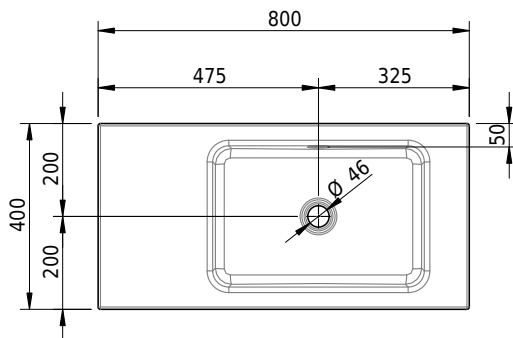

Massskizze

Schmidlin MERO Einlegebecken

80 x 40 x 1 cm

mit Überlauf, inkl. Befestigungszubehör, inkl. Überlaufgarnitur verchromt

Artikel-Nr.: 1967-0001 SGVSB-Nr.: 217459.242

Optionen

- Farbklasse IV +: I,III,VI,V [FA0_ _ _]
- Ohne Überlaufloch [UL0]
- GLASUR PLUS [OV01]
- Spezialanfertigung