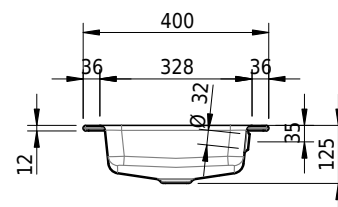

# Schmidlin MERO Einlegebecken

80 x 40 x 1 cm

mit Überlauf, inkl. Befestigungszubehör, inkl. Überlaufgarnitur verchromt

Artikel-Nr.: 1967-0001    SGVSB-Nr.: 217459.242