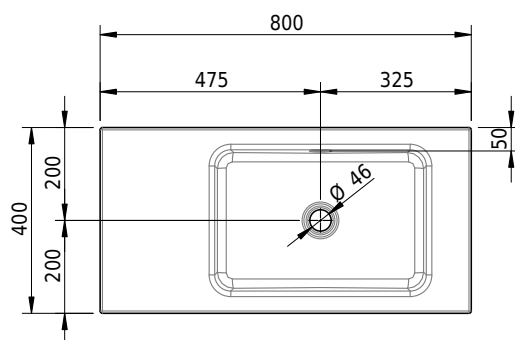

# Schmidlin MERO Einlegebecken

80 x 40 x 1 cm

mit Überlauf, inkl. Befestigungszubehör, inkl. Überlaufgarnitur verchromt

Artikel-Nr.: 1967-0001    SGVSB-Nr.: 217459.242