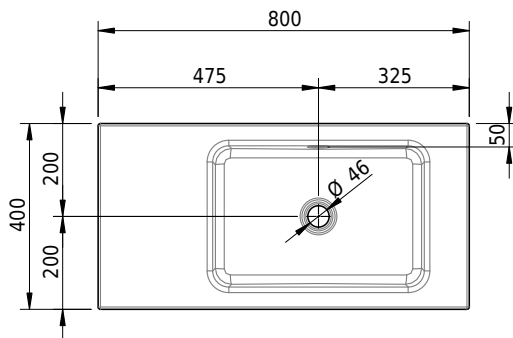

# Schmidlin MERO Einlegebecken

80 x 40 x 1 cm

mit Überlauf, inkl. Befestigungszubehör, inkl. Überlaufgarnitur verchromt

Artikel-Nr.: 1967-0001    SGVSB-Nr.: 217459.242