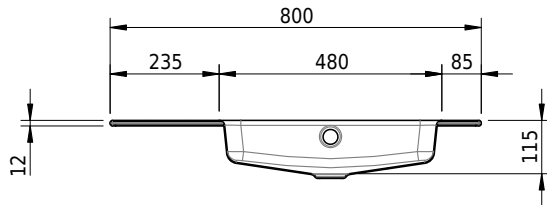

Massskizze

Schmidlin MERO Einlegebecken

80 x 40 x 1 cm

mit Überlauf, inkl. Befestigungszubehör, inkl. Überlaufgarnitur verchromt

Artikel-Nr.: 1967-0001 SGVSB-Nr.: 217459.242

Optionen

- Farbklasse IV +: I,III,VI,V [FA0_ _ _]
- Ohne Überlaufloch [UL0]
- GLASUR PLUS [OV01]
- Spezialanfertigung