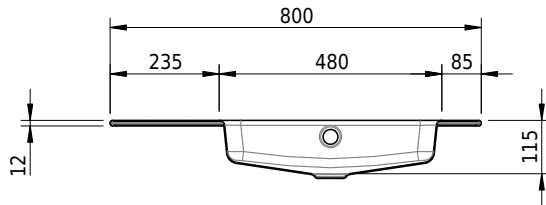

# Schmidlin MERO Einlegebecken

80 x 40 x 1 cm

mit Überlauf, inkl. Befestigungszubehör, inkl. Überlaufgarnitur verchromt

Artikel-Nr.: 1967-0001    SGVSB-Nr.: 217459.242