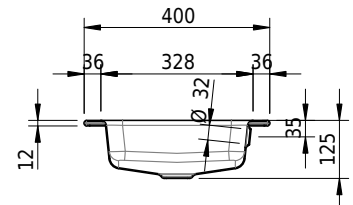

Massskizze

Schmidlin MERO Einlegebecken

80 x 40 x 1 cm

mit Überlauf, inkl. Befestigungszubehör, inkl. Überlaufgarnitur verchromt

Artikel-Nr.: 1967-0001 SGVSB-Nr.: 217459.242

Optionen

- Farbklasse IV +: I,III,VI,V [FA0_ _ _]
- Ohne Überlaufloch [UL0]
- GLASUR PLUS [OV01]
- Spezialanfertigung