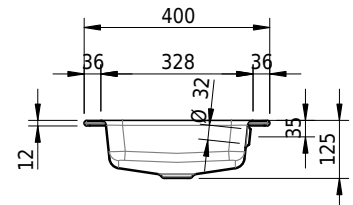

# Schmidlin MERO Einlegebecken

80 x 40 x 1 cm

mit Überlauf, inkl. Befestigungszubehör, inkl. Überlaufgarnitur verchromt

Artikel-Nr.: 1967-0001    SGVSB-Nr.: 217459.242