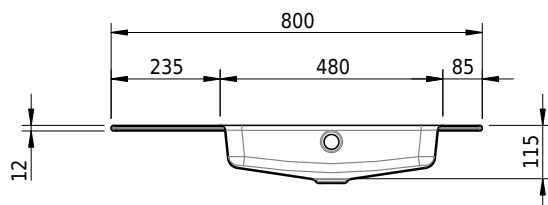

# Schmidlin MERO Einlegebecken

80 x 40 x 1 cm

mit Überlauf, inkl. Befestigungszubehör, inkl. Überlaufgarnitur verchromt

Artikel-Nr.: 1967-0001    SGVSB-Nr.: 217459.242