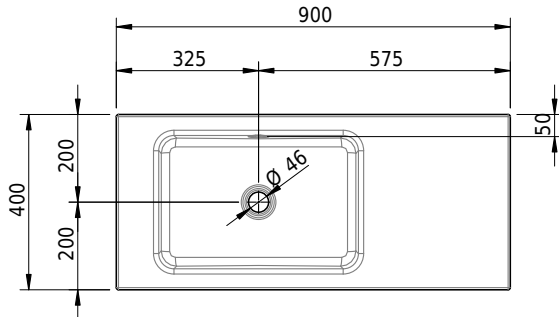

Massskizze

Schmidlin MERO Wandbecken

90 x 40 x 12.5 cm

mit Überlauf, inkl. Befestigungszubehör, inkl. Überlaufgarnitur verchromt

Artikel-Nr.: 1968-0001 SGVSB-Nr.: 217504.242

Optionen

- Farbklasse IV +: I,III,VI,V [FA0_ _ _]
- Ohne Überlaufloch [UL0]
- GLASUR PLUS [OV01]
- Schmidlin Kosmetiktuchspender [KTS_ _]
- Spezialanfertigung
- Lochbohrung für Steckdose [STP_ _]