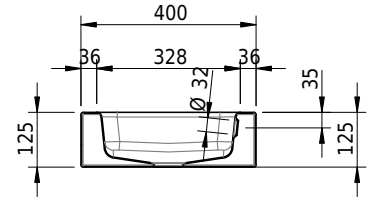

Massskizze

Schmidlin MERO Wandbecken

90 x 40 x 12.5 cm

mit Überlauf, inkl. Befestigungszubehör, inkl. Überlaufgarnitur verchromt

Artikel-Nr.: 1968-0001 SGVSB-Nr.: 217504.242

Optionen

- Farbklasse IV +: I,III,VI,V [FA0_ _ _]
- Ohne Überlaufloch [UL0]
- GLASUR PLUS [OV01]
- Schmidlin Kosmetiktuchspender [KTS_ _]
- Spezialanfertigung
- Lochbohrung für Steckdose [STP_ _]