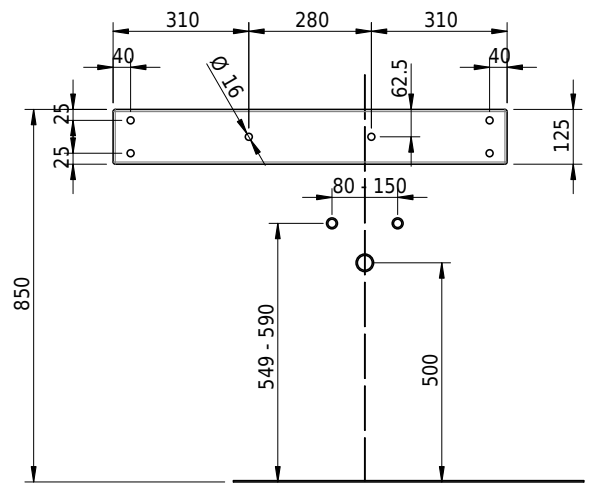

Massskizze

Schmidlin MERO Wandbecken

90 x 40 x 12.5 cm

mit Überlauf, inkl. Befestigungszubehör, inkl. Überlaufgarnitur verchromt

Artikel-Nr.: 1968-0001 SGVSB-Nr.: 217504.242

Optionen

- Farbklasse IV +: I,III,VI,V [FA0_ _ _]
- Ohne Überlaufloch [UL0]
- GLASUR PLUS [OV01]
- Schmidlin Kosmetiktuchspender [KTS_ _]
- Spezialanfertigung
- Lochbohrung für Steckdose [STP_ _]

Zubehör

Ab- und Überlaufgarnituren

- Schmidlin Pushventil, inkl. Deckel, verchromt, verschliessbar