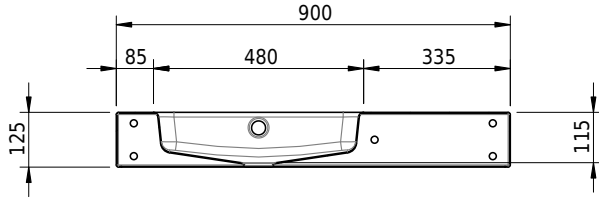

Massskizze

Schmidlin MERO Wandbecken

90 x 40 x 12.5 cm

mit Überlauf, inkl. Befestigungszubehör, inkl. Überlaufgarnitur verchromt

Artikel-Nr.: 1968-0001 SGVSB-Nr.: 217504.242

Optionen

- Farbklasse IV +: I,III,VI,V [FA0_ _ _]
- Ohne Überlaufloch [UL0]
- GLASUR PLUS [OV01]
- Schmidlin Kosmetiktuchspender [KTS_ _]
- Spezialanfertigung
- Lochbohrung für Steckdose [STP_ _]