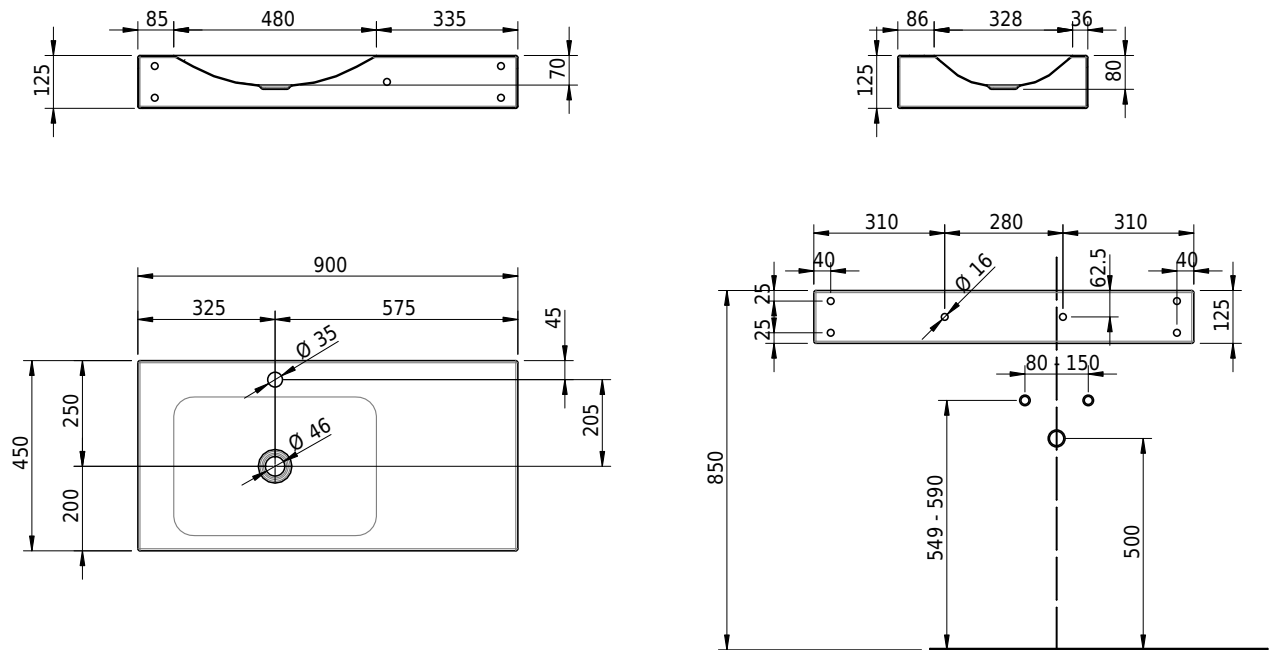

Massskizze

Schmidlin LOTUS Wandbecken

90 x 45 x 12.5 cm

ohne Überlauf, inkl. Befestigungzubehör

Artikel-Nr.: 1969-0002 SGVSB-Nr.: 217441.241

Optionen

- Farbklasse IV +: I,III,VI,V [FA0_ _ _]
- GLASUR PLUS [OV01]
- Löcher für 3-Loch Armatur [WT_ALS01]
- Lochbohrung für Schmidlin Seifenspender [SSP02]
- Runde Lochbohrung nach Mass [WT_ALS02]
- Schmidlin Kosmetiktuchspender [KTS_ _]
- Spezialanfertigung
- Lochbohrung für Steckdose [STP_ _]