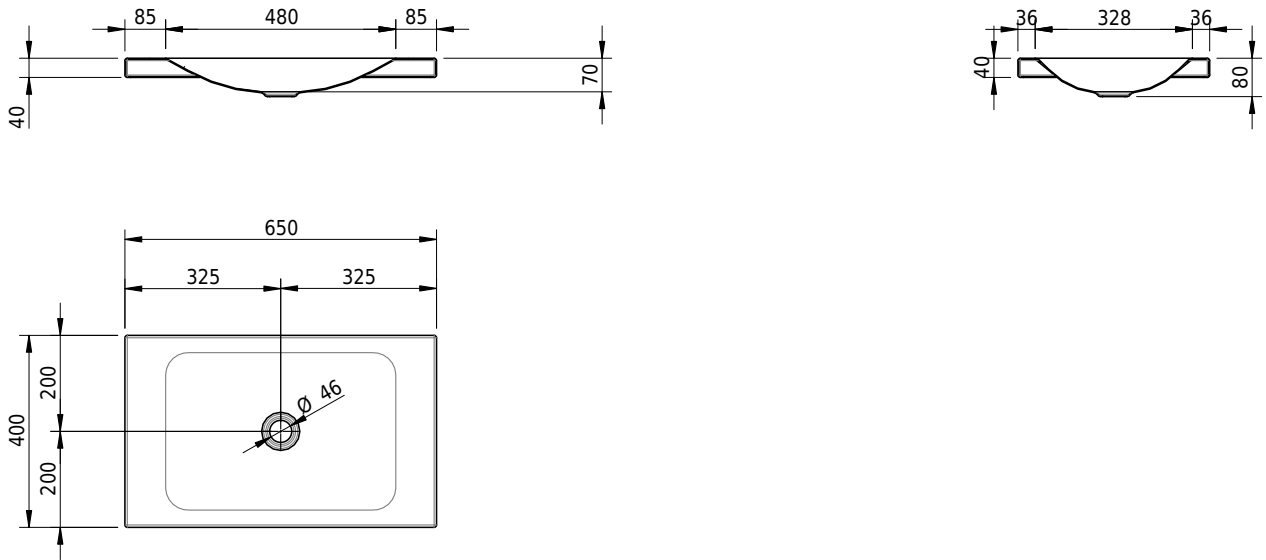

Massskizze

Schmidlin LOTUS Aufsatzbecken

65 x 40 x 4 cm

ohne Überlauf, inkl. Befestigungzubehör

Artikel-Nr.: 1970-0001 SGVSB-Nr.: 217377.242

Optionen

- Farbklasse IV +: I,III,VI,V [FA0_ _ _]
- GLASUR PLUS [OV01]
- Lochbohrung für Schmidlin Seifenspender [SSP02]
- Spezialanfertigung

Zubehör

- Schmidlin Seifenspender
- Verstärkungsflansch für Armaturenmontage

Ab- und Überlaufgarnituren

- Schaftventil 1¼, inkl. Deckel verchromt, nicht verschliessbar
- Schmidlin Schaftventil 1 1/4", inkl. Deckel alpinweiss matt, emailliert, nicht verschliessbar
- Schmidlin Schaftventil 1 1/4", inkl. Deckel emailliert, nicht verschliessbar
- Schmidlin Schaftventil 1 1/4", inkl. Deckel emailliert, übrige Farben, nicht verschliessbar