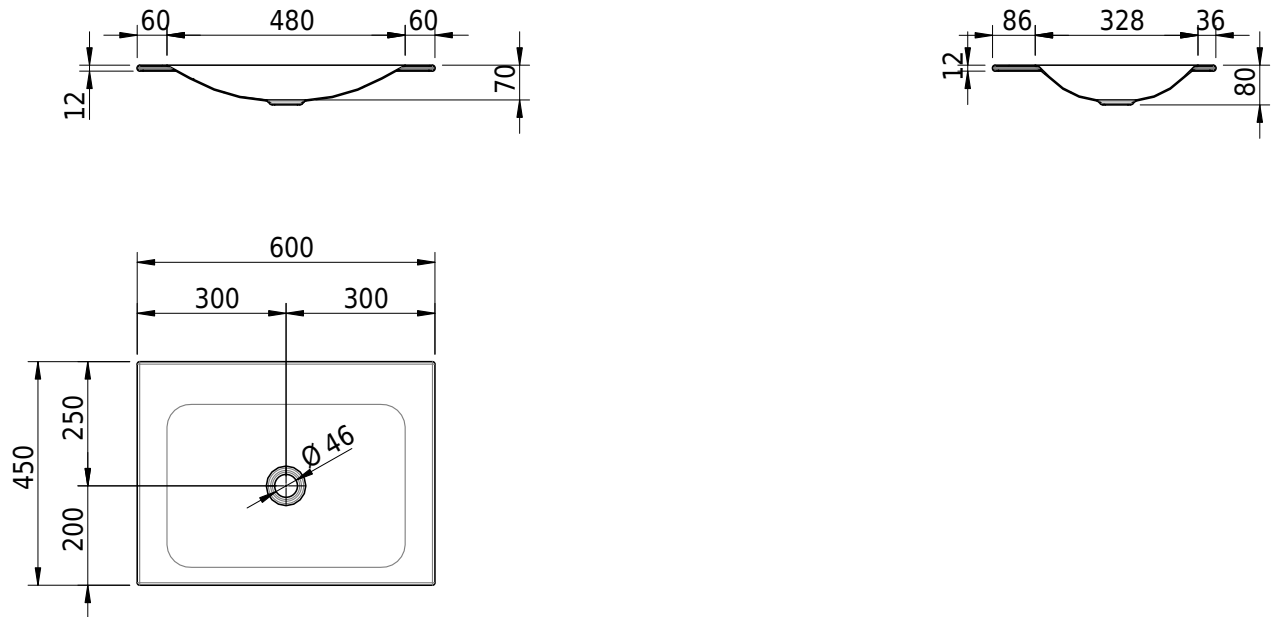

Massskizze

Schmidlin LOTUS Einlegebecken

60 x 45 x 1 cm

ohne Überlauf, inkl. Befestigungzubehör

Artikel-Nr.: 1971-0001 SGVSB-Nr.: 217366.242

Optionen

- Farbklasse IV +: I,III,VI,V [FA0_ _ _]
- GLASUR PLUS [OV01]
- Löcher für 3-Loch Armatur [WT_ALS01]
- Lochbohrung für Schmidlin Seifenspender [SSP02]
- Runde Lochbohrung nach Mass [WT_ALS02]
- Spezialanfertigung