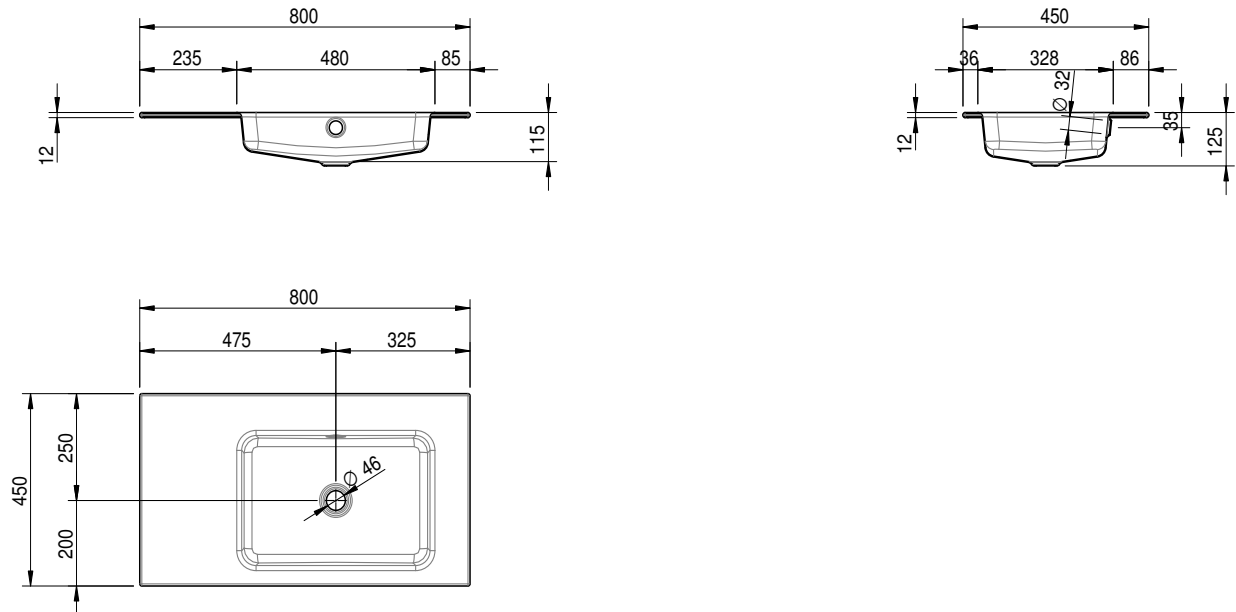

Massskizze

Schmidlin MERO Einlegebecken 80x45x1 cm, Becken rechts

mit Überlauf, inkl. Befestigungszubehör, inkl. Überlaufgarnitur verchromt

**Artikel-Nr.:** 1972-0001**SGVSB-Nr.:** 217469.242

Optionen

- Farbklasse: I,II,III,IV,V [FA0_ _]
- Ohne Überlaufloch [UL0]
- GLASUR PLUS [OV01]
- Löcher für 3-Loch Armatur
- Lochbohrung für Schmidlin Seifenspender [SSP02]
- Runde Lochbohrung nach Mass [WT_ALS02]
- Spezialanfertigung