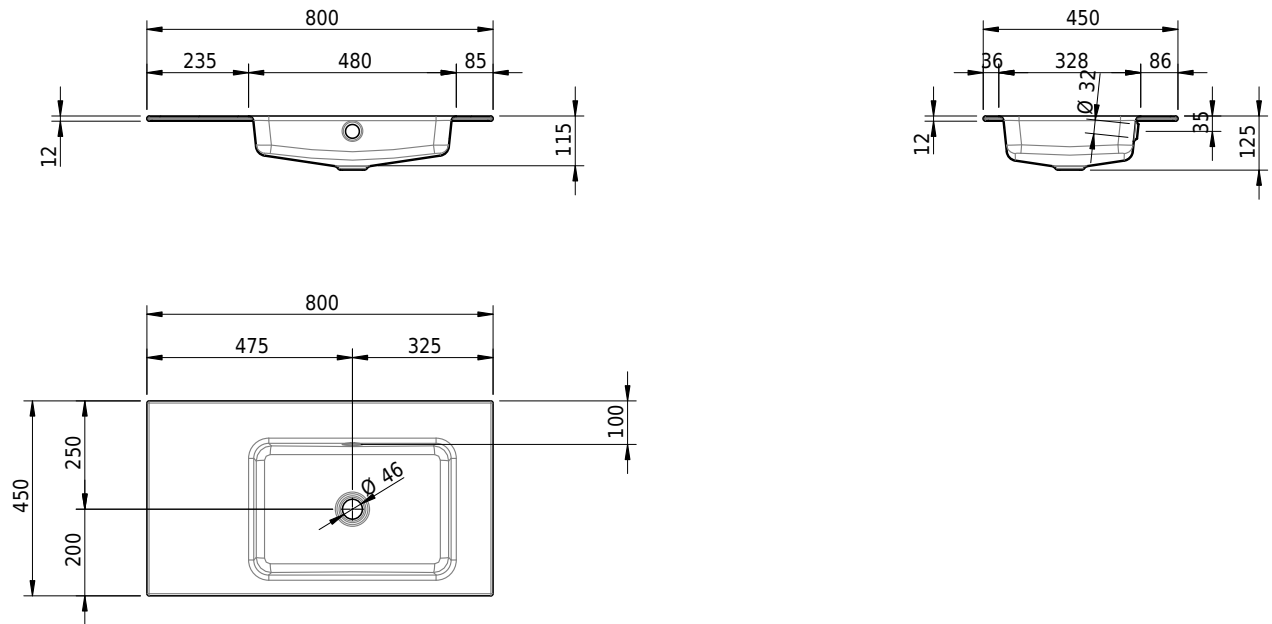

Massskizze

Schmidlin MERO Einlegebecken

80 x 45 x 1 cm

mit Überlauf, inkl. Befestigungszubehör, inkl. Überlaufgarnitur verchromt

Artikel-Nr.: 1972-0001 SGVSB-Nr.: 217469.242

Optionen

- Farbklasse IV +: I,III,VI,V [FA0_ _ _]
- Ohne Überlaufloch [UL0]
- GLASUR PLUS [OV01]
- Löcher für 3-Loch Armatur [WT_ALS01]
- Lochbohrung für Schmidlin Seifenspender [SSP02]
- Runde Lochbohrung nach Mass [WT_ALS02]
- Spezialanfertigung