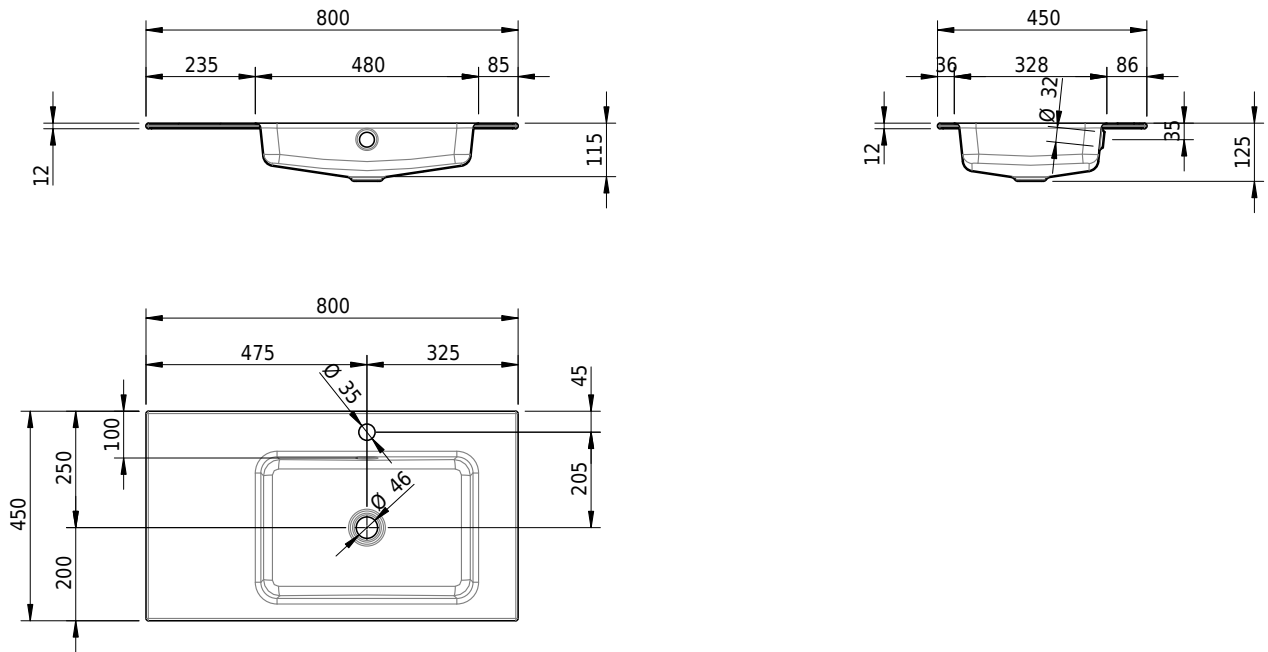

Massskizze

Schmidlin MERO Einlegebecken

80 x 45 x 1 cm

mit Überlauf, inkl. Befestigungszubehör, inkl. Überlaufgarnitur verchromt

Artikel-Nr.: 1972-0002 SGVSB-Nr.: 217469.241

Optionen

- Farbklasse IV +: I,III,VI,V [FA0_ _ _]
- Ohne Überlaufloch [UL0]
- GLASUR PLUS [OV01]
- Löcher für 3-Loch Armatur [WT_ALS01]
- Lochbohrung für Schmidlin Seifenspender [SSP02]
- Runde Lochbohrung nach Mass [WT_ALS02]
- Spezialanfertigung