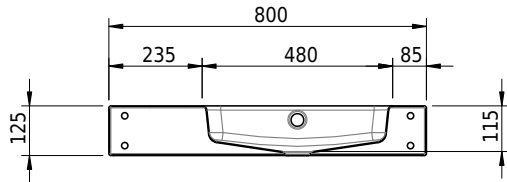

Massskizze

Schmidlin MERO Wandbecken

80 x 40 x 12.5 cm

mit Überlauf, inkl. Befestigungzubehör, inkl. Überlaufgarnitur verchromt

Artikel-Nr.: 1973-0001 SGVSB-Nr.: 217499.242

Optionen

- Farbklasse IV +: I,III,VI,V [FA0_ _ _]
- Ohne Überlaufloch [UL0]
- GLASUR PLUS [OV01]
- Schmidlin Kosmetiktuchspender [KTS_ _]
- Spezialanfertigung
- Lochbohrung für Steckdose [STP_ _]