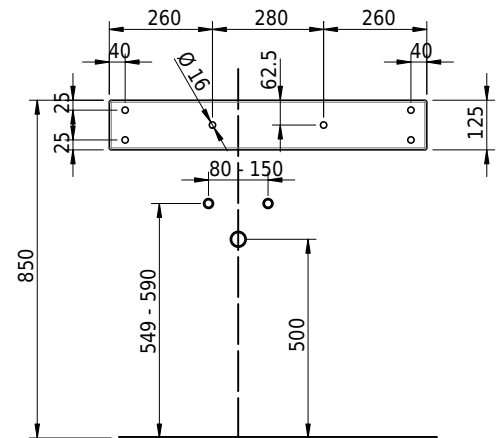

Massskizze

Schmidlin MERO Wandbecken

80 x 40 x 12.5 cm

mit Überlauf, inkl. Befestigungzubehör, inkl. Überlaufgarnitur verchromt

Artikel-Nr.: 1973-0001 SGVSB-Nr.: 217499.242

Optionen

- Farbklasse IV +: I,III,VI,V [FA0_ _ _]
- Ohne Überlaufloch [UL0]
- GLASUR PLUS [OV01]
- Schmidlin Kosmetiktuchspender [KTS_ _]
- Spezialanfertigung
- Lochbohrung für Steckdose [STP_ _]