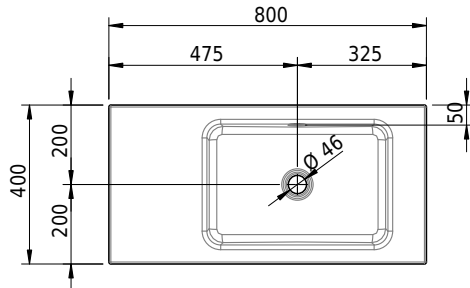

Massskizze

Schmidlin MERO Wandbecken

80 x 40 x 12.5 cm

mit Überlauf, inkl. Befestigungzubehör, inkl. Überlaufgarnitur verchromt

Artikel-Nr.: 1973-0001 SGVSB-Nr.: 217499.242

Optionen

- Farbklasse IV +: I,III,VI,V [FA0_ _ _]
- Ohne Überlaufloch [UL0]
- GLASUR PLUS [OV01]
- Schmidlin Kosmetiktuchspender [KTS_ _]
- Spezialanfertigung
- Lochbohrung für Steckdose [STP_ _]