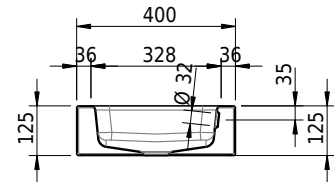

Massskizze

Schmidlin MERO Wandbecken

80 x 40 x 12.5 cm

mit Überlauf, inkl. Befestigungzubehör, inkl. Überlaufgarnitur verchromt

Artikel-Nr.: 1973-0001 SGVSB-Nr.: 217499.242

Optionen

- Farbklasse IV +: I,III,VI,V [FA0_ _ _]
- Ohne Überlaufloch [UL0]
- GLASUR PLUS [OV01]
- Schmidlin Kosmetiktuchspender [KTS_ _]
- Spezialanfertigung
- Lochbohrung für Steckdose [STP_ _]