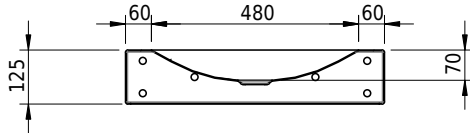

Massskizze

Schmidlin LOTUS Wandbecken

60 x 40 x 12.5 cm

ohne Überlauf, inkl. Befestigungzubehör

Artikel-Nr.: 1974-0001 SGVSB-Nr.: 217396.242

Optionen

- Farbklasse IV +: I,III,VI,V [FA0_ _ _]
- GLASUR PLUS [OV01]
- Lochbohrung für Schmidlin Seifenspender [SSP02]
- Schmidlin Kosmetiktuchspender [KTS_ _]
- Spezialanfertigung
- Lochbohrung für Steckdose [STP_ _]

Zubehör

- Schmidlin Seifenspender
- Verstärkungsflansch für Armaturenmontage

Ab- und Überlaufgarnituren

- Schaftventil 1¼, inkl. Deckel verchromt, nicht verschliessbar
- Schmidlin Schaftventil 1 1/4", inkl. Deckel alpinweiss matt, emailliert, nicht verschliessbar
- Schmidlin Schaftventil 1 1/4", inkl. Deckel emailliert, nicht verschliessbar
- Schmidlin Schaftventil 1 1/4", inkl. Deckel emailliert, übrige Farben, nicht verschliessbar