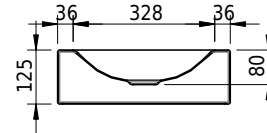

Massskizze

Schmidlin LOTUS Wandbecken

60 x 40 x 12.5 cm

ohne Überlauf, inkl. Befestigungzubehör

Artikel-Nr.: 1974-0001 SGVSB-Nr.: 217396.242

Optionen

- Farbklasse IV +: I,III,VI,V [FA0_ _ _]
- GLASUR PLUS [OV01]
- Lochbohrung für Schmidlin Seifenspender [SSP02]
- Schmidlin Kosmetiktuchspender [KTS_ _]
- Spezialanfertigung
- Lochbohrung für Steckdose [STP_ _]