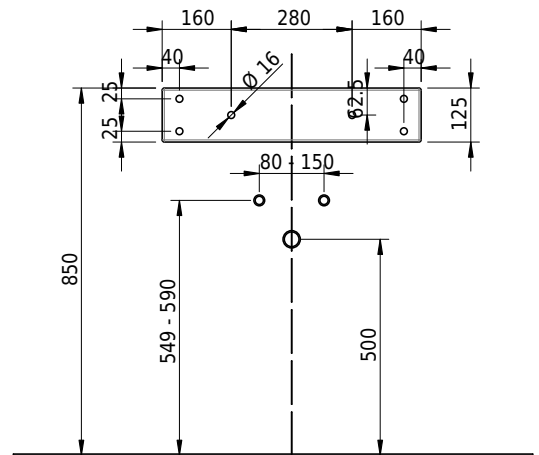

Massskizze

Schmidlin LOTUS Wandbecken

60 x 40 x 12.5 cm

ohne Überlauf, inkl. Befestigungzubehör

Artikel-Nr.: 1974-0001 SGVSB-Nr.: 217396.242

Optionen

- Farbklasse IV +: I,III,VI,V [FA0_ _ _]
- GLASUR PLUS [OV01]
- Lochbohrung für Schmidlin Seifenspender [SSP02]
- Schmidlin Kosmetiktuchspender [KTS_ _]
- Spezialanfertigung
- Lochbohrung für Steckdose [STP_ _]

Zubehör

- Schmidlin Seifenspender
- Verstärkungsflansch für Armaturenmontage

Ab- und Überlaufgarnituren

- Schaftventil 1¼, inkl. Deckel verchromt, nicht verschliessbar
- Schmidlin Schaftventil 1 1/4", inkl. Deckel alpinweiss matt, emailliert, nicht verschliessbar
- Schmidlin Schaftventil 1 1/4", inkl. Deckel emailliert, nicht verschliessbar
- Schmidlin Schaftventil 1 1/4", inkl. Deckel emailliert, übrige Farben, nicht verschliessbar