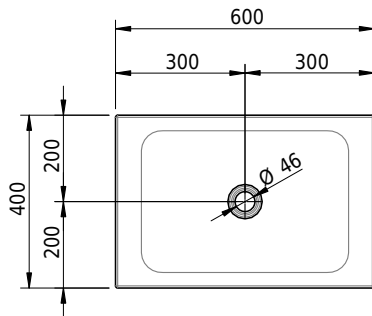

Massskizze

Schmidlin LOTUS Wandbecken

60 x 40 x 12.5 cm

ohne Überlauf, inkl. Befestigungzubehör

Artikel-Nr.: 1974-0001 SGVSB-Nr.: 217396.242

Optionen

- Farbklasse IV +: I,III,VI,V [FA0_ _ _]
- GLASUR PLUS [OV01]
- Lochbohrung für Schmidlin Seifenspender [SSP02]
- Schmidlin Kosmetiktuchspender [KTS_ _]
- Spezialanfertigung
- Lochbohrung für Steckdose [STP_ _]