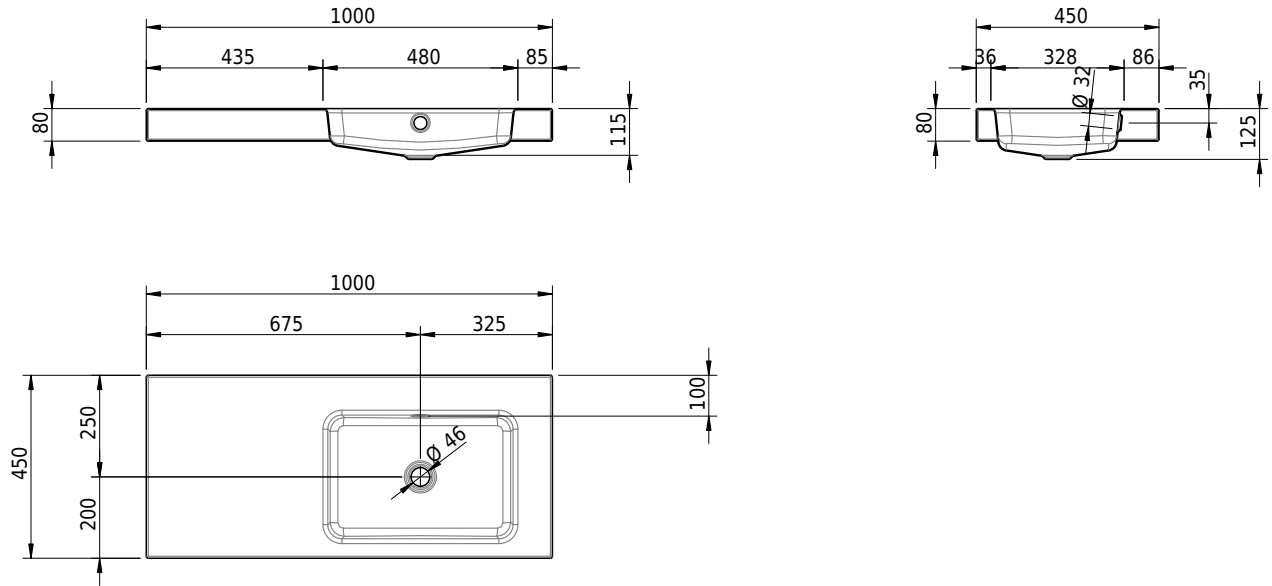

Massskizze

Schmidlin MERO Aufsatzbecken

100 x 45 x 8 cm

mit Überlauf, inkl. Befestigungszubehör, inkl. Überlaufgarnitur verchromt

Artikel-Nr.: 1975-0001 SGVSB-Nr.: 217493.242

Optionen

- Farbklasse IV +: I,III,VI,V [FA0_ _ _]
- Ohne Überlaufloch [UL0]
- GLASUR PLUS [OV01]
- Löcher für 3-Loch Armatur [WT_ALS01]
- Lochbohrung für Schmidlin Seifenspender [SSP02]
- Runde Lochbohrung nach Mass [WT_ALS02]
- Spezialanfertigung