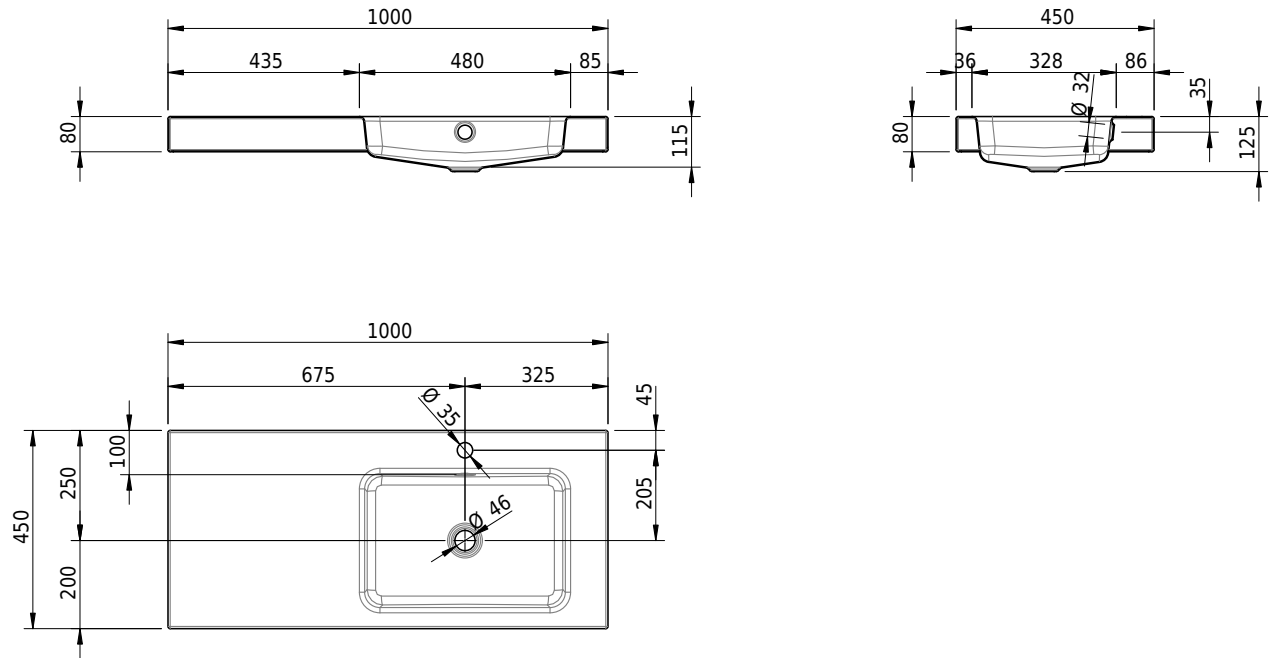

Massskizze

Schmidlin MERO Aufsatzbecken

100 x 45 x 8 cm

mit Überlauf, inkl. Befestigungszubehör, inkl. Überlaufgarnitur verchromt

Artikel-Nr.: 1975-0002 SGVSB-Nr.: 217493.241

Optionen

- Farbklasse IV +: I,III,VI,V [FA0_ _ _]
- Ohne Überlaufloch [UL0]
- GLASUR PLUS [OV01]
- Löcher für 3-Loch Armatur [WT_ALS01]
- Lochbohrung für Schmidlin Seifenspender [SSP02]
- Runde Lochbohrung nach Mass [WT_ALS02]
- Spezialanfertigung