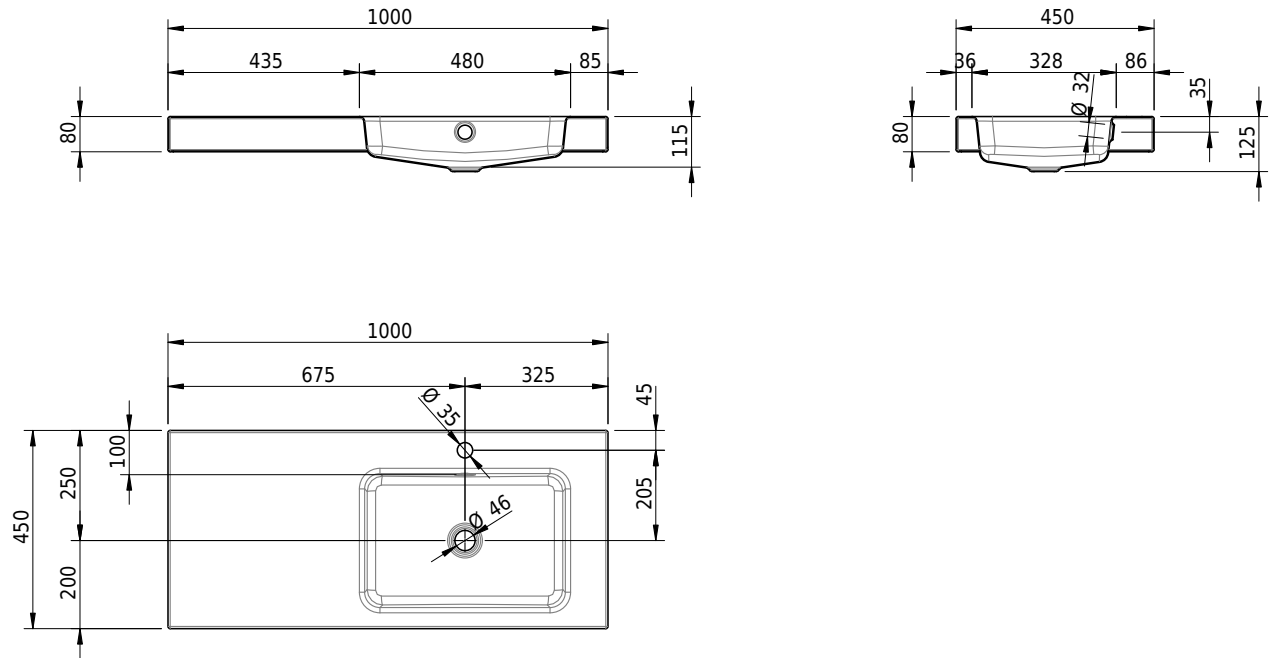

## Massskizze

**Schmidlin MERO Aufsatzbecken**

100 x 45 x 8 cm

mit Überlauf, inkl. Befestigungszubehör, inkl. Überlaufgarnitur verchromt

Artikel-Nr.: 1975-0002    SGVSB-Nr.: 217493.241

**Optionen**

- Farbklasse IV +: I,III,VI,V [FA0\_ \_ \_]
- Ohne Überlaufloch [UL0]
- GLASUR PLUS [OV01]
- Löcher für 3-Loch Armatur [WT\_ALS01]
- Lochbohrung für Schmidlin Seifenspender [SSP02]
- Runde Lochbohrung nach Mass [WT\_ALS02]
- Spezialanfertigung