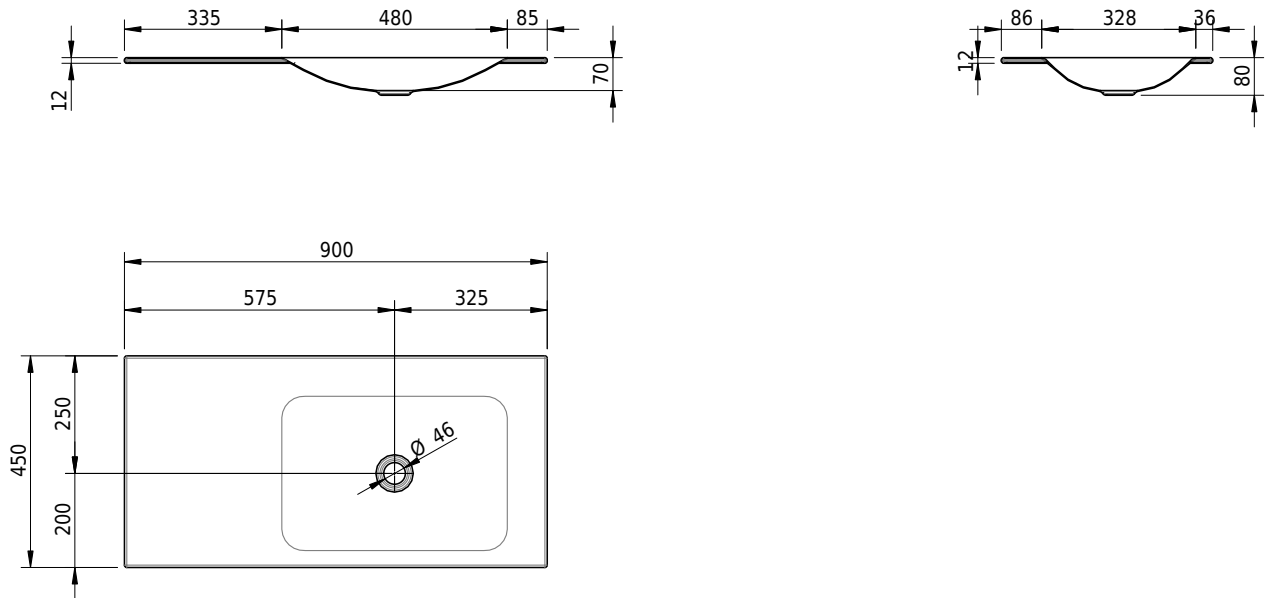

Massskizze

Schmidlin LOTUS Einlegebecken

90 x 45 x 1 cm

ohne Überlauf, inkl. Befestigungzubehör

Artikel-Nr.: 1976-0001 SGVSB-Nr.: 217372.242

Optionen

- Farbklasse IV +: I,III,VI,V [FA0_ _ _]
- GLASUR PLUS [OV01]
- Löcher für 3-Loch Armatur [WT_ALS01]
- Lochbohrung für Schmidlin Seifenspender [SSP02]
- Runde Lochbohrung nach Mass [WT_ALS02]
- Spezialanfertigung