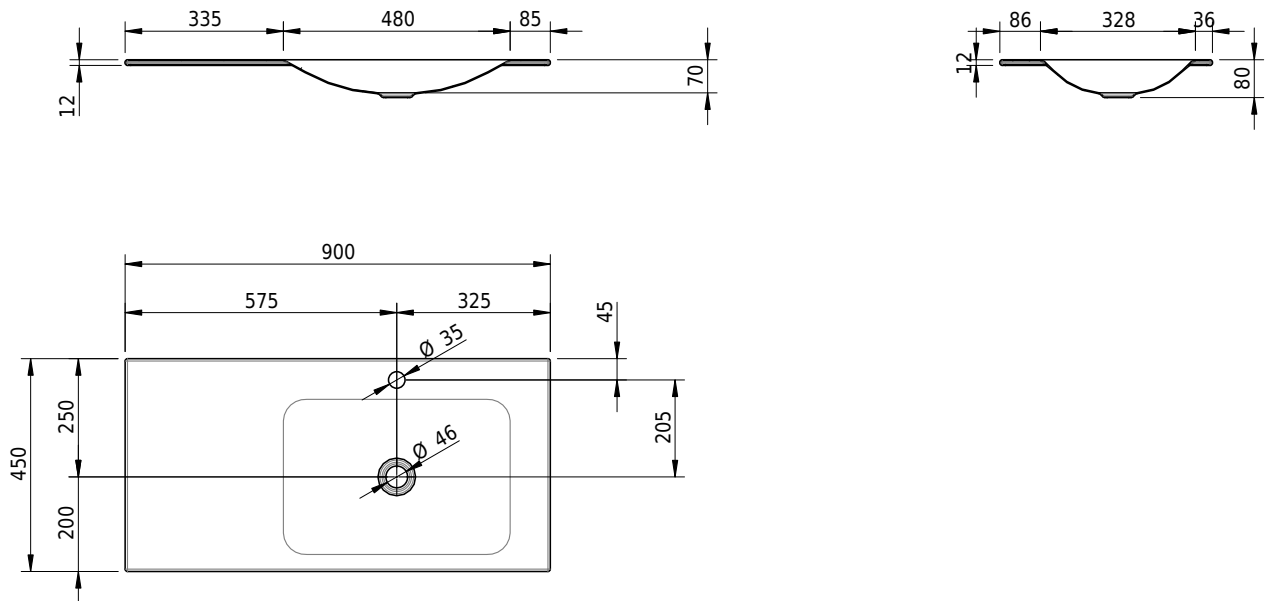

Massskizze

Schmidlin LOTUS Einlegebecken

90 x 45 x 1 cm

ohne Überlauf, inkl. Befestigungzubehör

Artikel-Nr.: 1976-0002 SGVSB-Nr.: 217372.241

Optionen

- Farbklasse IV +: I,III,VI,V [FA0_ _ _]
- GLASUR PLUS [OV01]
- Löcher für 3-Loch Armatur [WT_ALS01]
- Lochbohrung für Schmidlin Seifenspender [SSP02]
- Runde Lochbohrung nach Mass [WT_ALS02]
- Spezialanfertigung