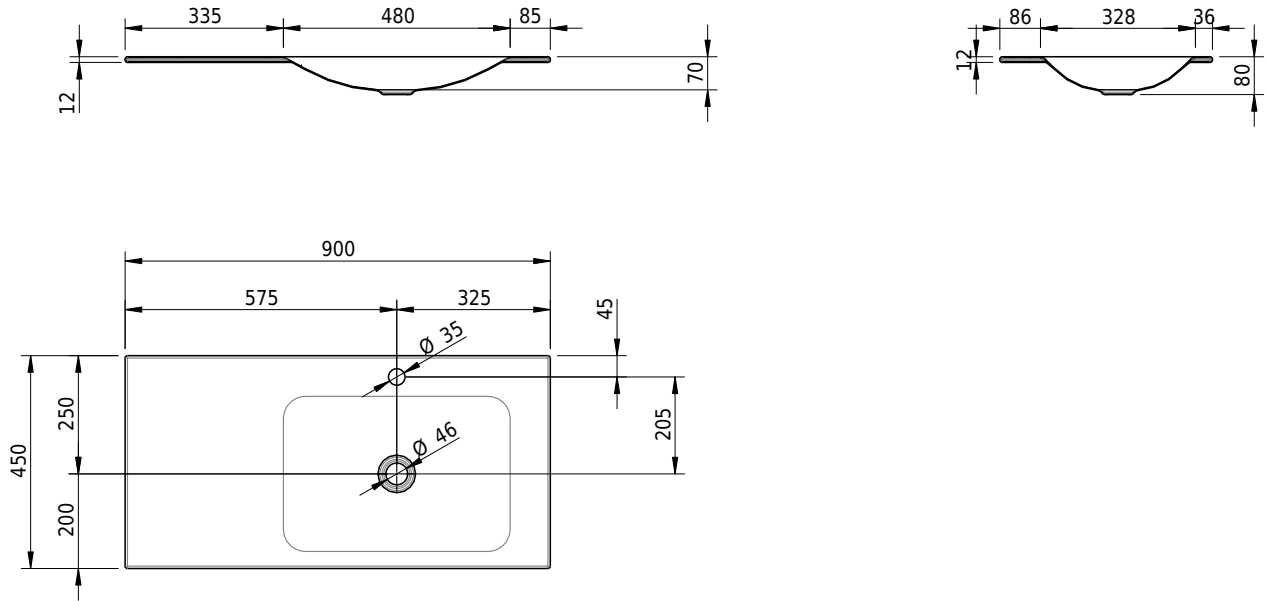

Massskizze

Schmidlin LOTUS Einlegebecken

90 x 45 x 1 cm

ohne Überlauf, inkl. Befestigungzubehör

Artikel-Nr.: 1976-0002 SGVSB-Nr.: 217372.241

Optionen

- Farbklasse IV +: I,III,VI,V [FA0_ _ _]
- GLASUR PLUS [OV01]
- Löcher für 3-Loch Armatur [WT_ALS01]
- Lochbohrung für Schmidlin Seifenspender [SSP02]
- Runde Lochbohrung nach Mass [WT_ALS02]
- Spezialanfertigung