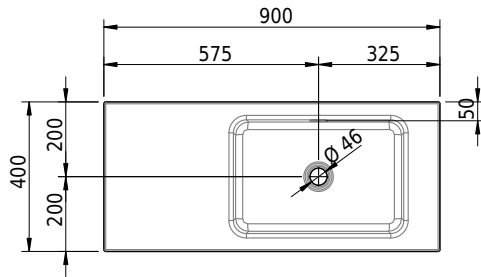

# Schmidlin MERO Wandbecken

90 x 40 x 12.5 cm

mit Überlauf, inkl. Befestigungzubehör, inkl. Überlaufgarnitur verchromt<br/>

Artikel-Nr.: 1977-0001    SGVSB-Nr.: 217505.242