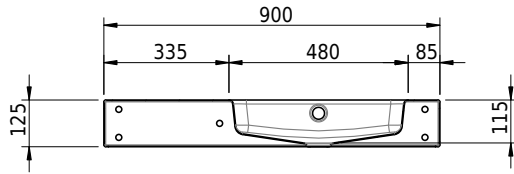

# Schmidlin MERO Wandbecken

90 x 40 x 12.5 cm

mit Überlauf, inkl. Befestigungzubehör, inkl. Überlaufgarnitur verchromt<br/>

Artikel-Nr.: 1977-0001    SGVSB-Nr.: 217505.242