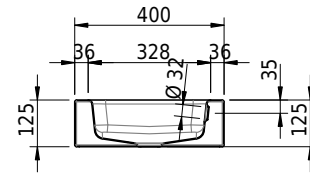

# Schmidlin MERO Wandbecken

90 x 40 x 12.5 cm

mit Überlauf, inkl. Befestigungzubehör, inkl. Überlaufgarnitur verchromt<br/>

Artikel-Nr.: 1977-0001    SGVSB-Nr.: 217505.242