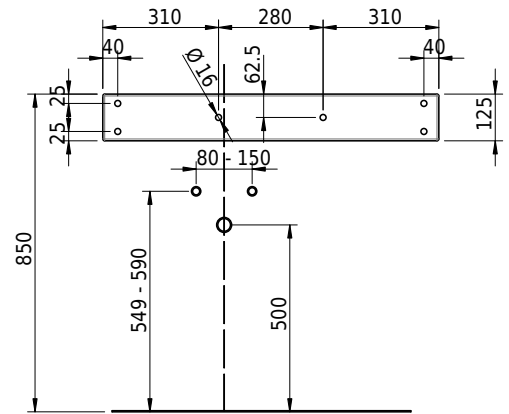

# Schmidlin MERO Wandbecken

90 x 40 x 12.5 cm

mit Überlauf, inkl. Befestigungzubehör, inkl. Überlaufgarnitur verchromt<br/>

Artikel-Nr.: 1977-0001    SGVSB-Nr.: 217505.242