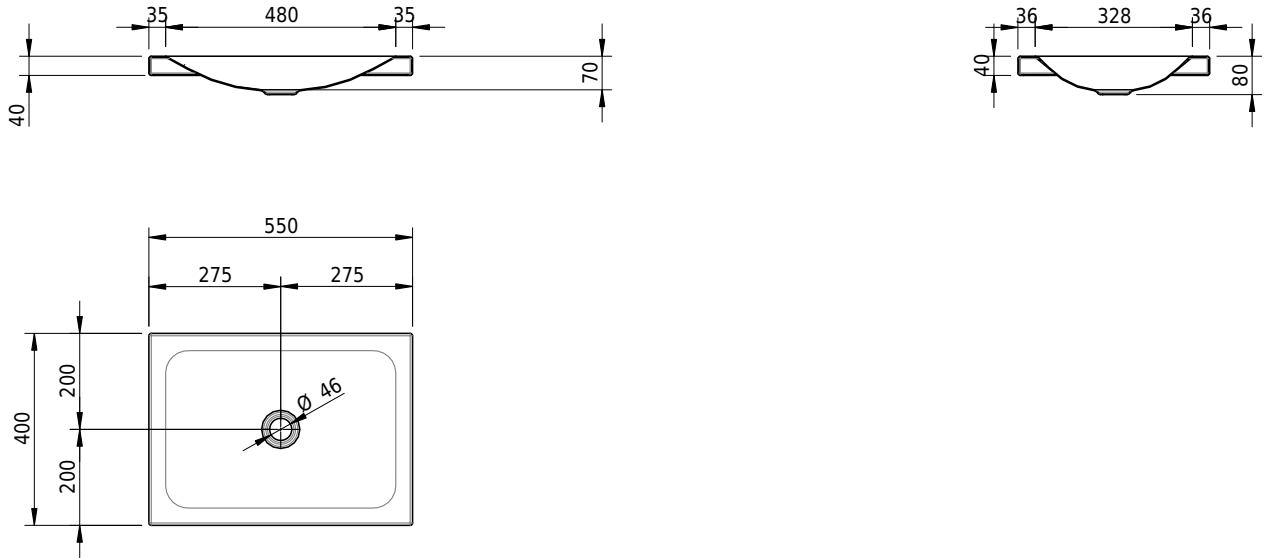

Massskizze

Schmidlin LOTUS Aufsatzbecken

55 x 40 x 4 cm

ohne Überlauf, inkl. Befestigungzubehör

Artikel-Nr.: 1978-0001 SGVSB-Nr.: 217375.242

Optionen

- Farbklasse IV +: I,III,VI,V [FA0_ _ _]
- GLASUR PLUS [OV01]
- Lochbohrung für Schmidlin Seifenspender [SSP02]
- Spezialanfertigung
- Schmidlin GreenSteel

Zubehör

- Schmidlin Seifenspender
- Verstärkungsflansch für Armaturenmontage

Ab- und Überlaufgarnituren

- Schaftventil 1¼, inkl. Deckel verchromt, nicht verschliessbar
- Schmidlin Schaftventil 1 1/4", inkl. Deckel alpinweiss matt, emailliert, nicht verschliessbar
- Schmidlin Schaftventil 1 1/4", inkl. Deckel emailliert, nicht verschliessbar
- Schmidlin Schaftventil 1 1/4", inkl. Deckel emailliert, übrige Farben, nicht verschliessbar