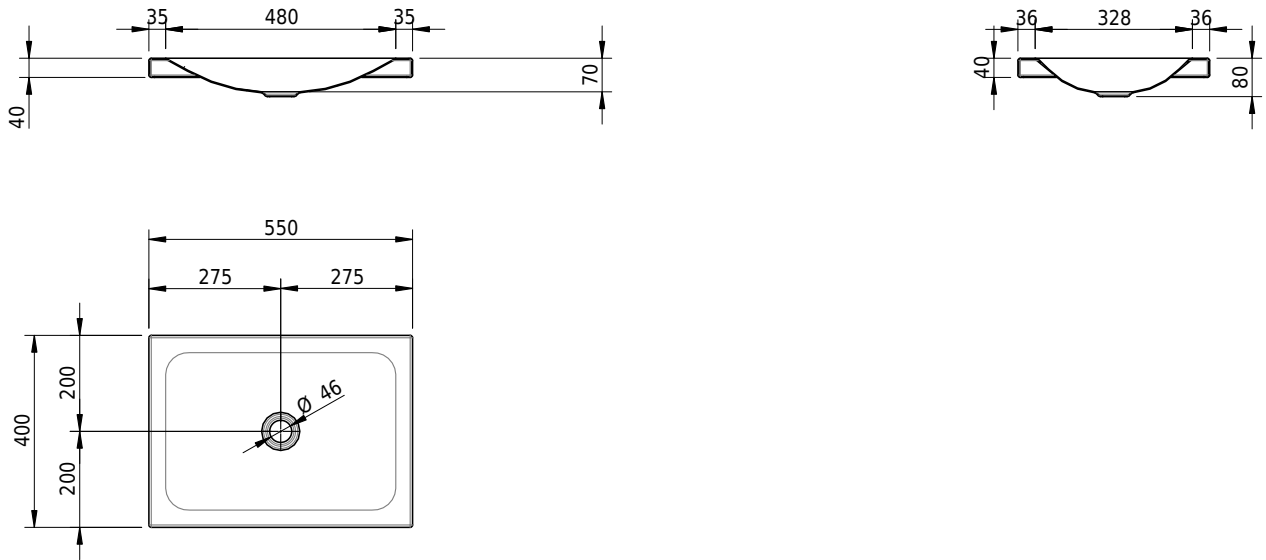

Massskizze

Schmidlin LOTUS Aufsatzbecken

55 x 40 x 4 cm

ohne Überlauf, inkl. Befestigungzubehör

Artikel-Nr.: 1978-0001 SGVSB-Nr.: 217375.242

Optionen

- Farbklasse IV +: I,III,VI,V [FA0_ _ _]
- GLASUR PLUS [OV01]
- Lochbohrung für Schmidlin Seifenspender [SSP02]
- Spezialanfertigung
- Schmidlin GreenSteel

Zubehör

- Schmidlin Seifenspender
- Verstärkungsflansch für Armaturenmontage

Ab- und Überlaufgarnituren

- Schaftventil 1¼, inkl. Deckel verchromt, nicht verschliessbar
- Schmidlin Schaftventil 1 1/4", inkl. Deckel alpinweiss matt, emailliert, nicht verschliessbar
- Schmidlin Schaftventil 1 1/4", inkl. Deckel emailliert, nicht verschliessbar
- Schmidlin Schaftventil 1 1/4", inkl. Deckel emailliert, übrige Farben, nicht verschliessbar