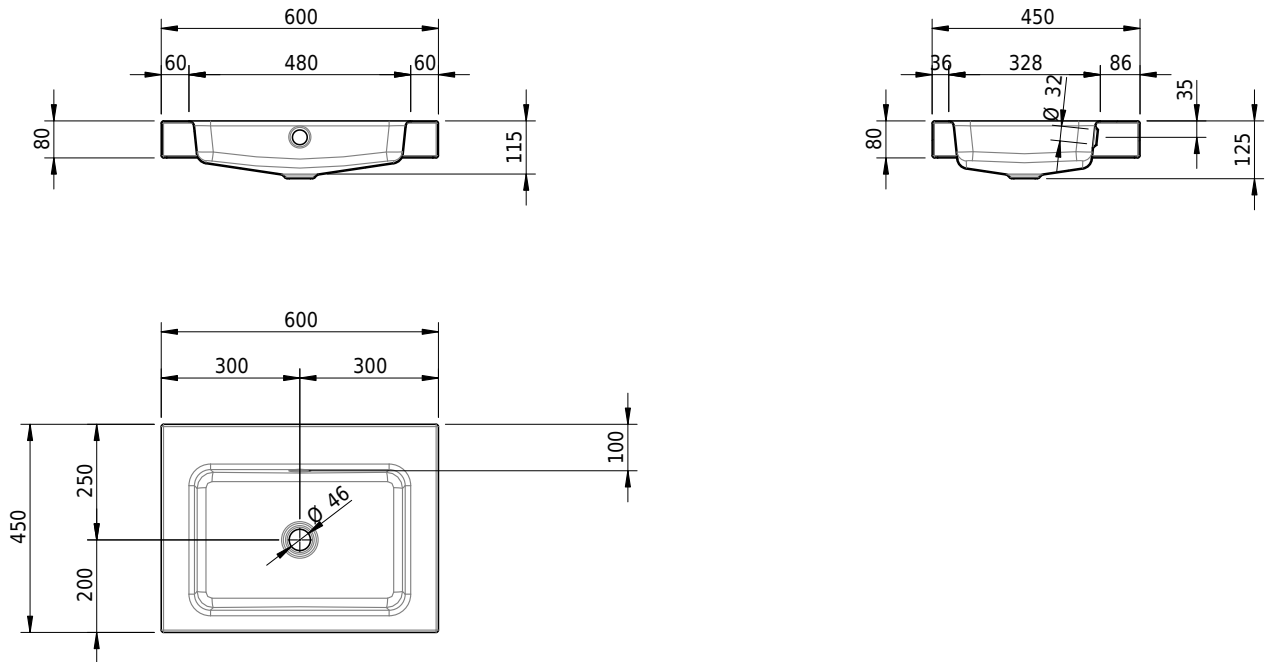

Massskizze

Schmidlin MERO Aufsatzbecken

60 x 45 x 8 cm

mit Überlauf, inkl. Befestigungszubehör, inkl. Überlaufgarnitur verchromt

Artikel-Nr.: 1979-0001   SGVSB-Nr.: 217485.242

Optionen

- Farbklasse IV +: I,III,VI,V [FA0_ _ _]
- Ohne Überlaufloch [UL0]
- GLASUR PLUS [OV01]
- Löcher für 3-Loch Armatur [WT_ALS01]
- Lochbohrung für Schmidlin Seifenspender [SSP02]
- Runde Lochbohrung nach Mass [WT_ALS02]
- Spezialanfertigung

Zubehör

- Schmidlin Seifenspender

Ab- und Überlaufgarnituren

- Schmidlin Pushventil, inkl. Deckel, verchromt, verschliessbar