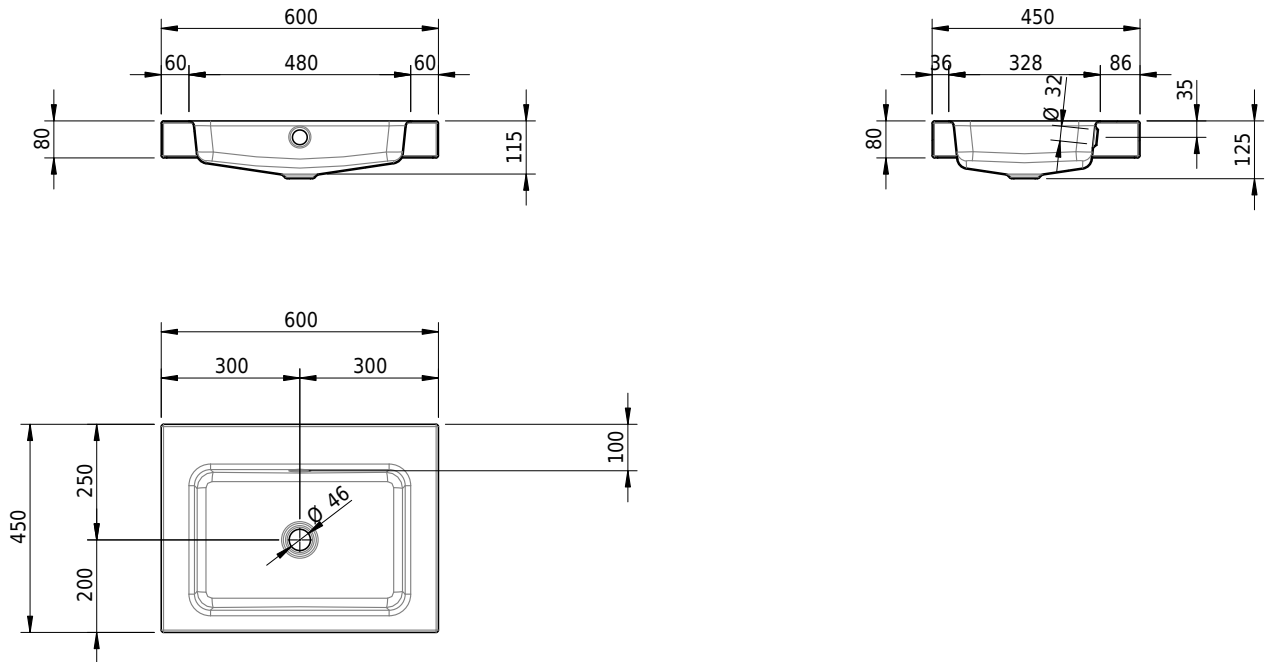

Massskizze

Schmidlin MERO Aufsatzbecken

60 x 45 x 8 cm

mit Überlauf, inkl. Befestigungszubehör, inkl. Überlaufgarnitur verchromt

Artikel-Nr.: 1979-0001 SGVSB-Nr.: 217485.242

Optionen

- Farbklasse IV +: I,III,VI,V [FA0_ _ _]
- Ohne Überlaufloch [UL0]
- GLASUR PLUS [OV01]
- Löcher für 3-Loch Armatur [WT_ALS01]
- Lochbohrung für Schmidlin Seifenspender [SSP02]
- Runde Lochbohrung nach Mass [WT_ALS02]
- Spezialanfertigung