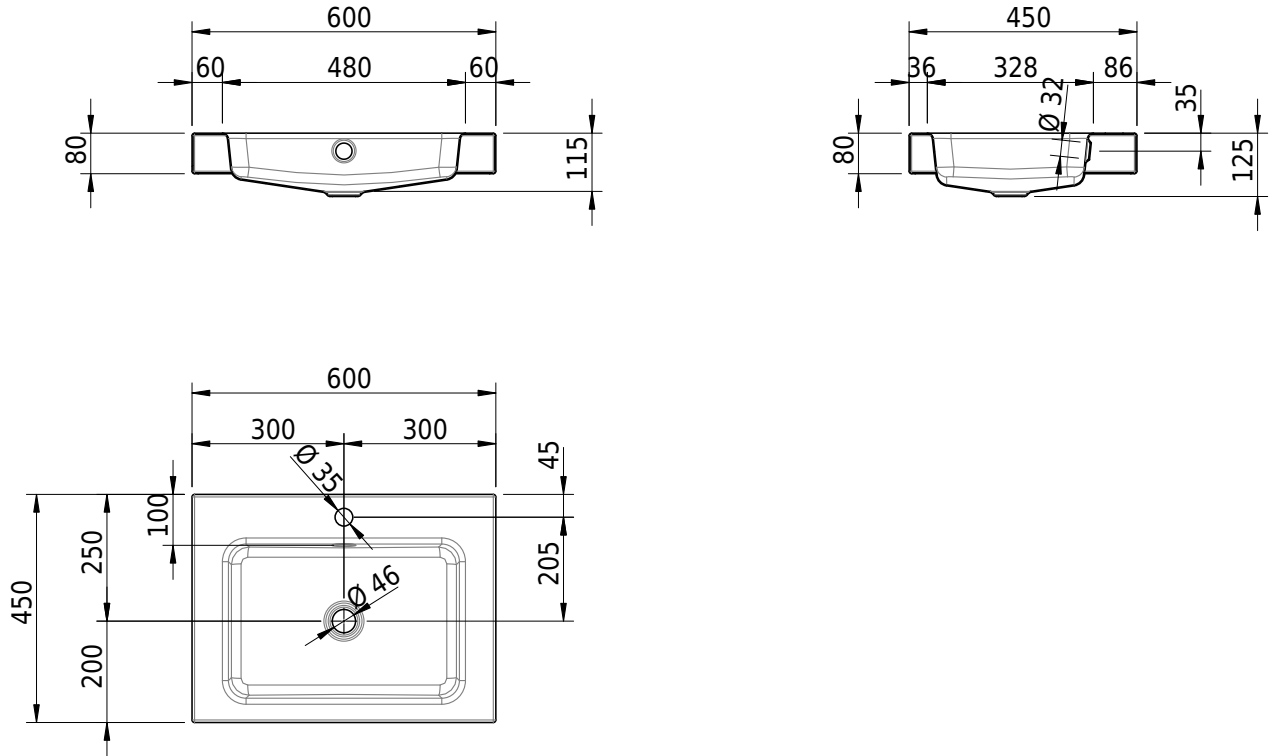

Massskizze

Schmidlin MERO Aufsatzbecken

60 x 45 x 8 cm

mit Überlauf, inkl. Befestigungszubehör, inkl. Überlaufgarnitur verchromt

Artikel-Nr.: 1979-0002 SGVSB-Nr.: 217485.241

Optionen

- Farbklasse IV +: I,III,VI,V [FA0_ _ _]
- Ohne Überlaufloch [UL0]
- GLASUR PLUS [OV01]
- Löcher für 3-Loch Armatur [WT_ALS01]
- Lochbohrung für Schmidlin Seifenspender [SSP02]
- Runde Lochbohrung nach Mass [WT_ALS02]
- Spezialanfertigung