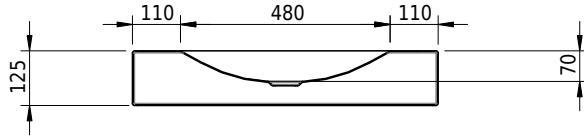

Massskizze

Schmidlin LOTUS Wandbecken

70 x 45 x 12.5 cm

ohne Überlauf, inkl. Befestigungzubehör

Artikel-Nr.: 1980-0001 SGVSB-Nr.: 217438.242

Optionen

- Farbklasse IV +: I,III,VI,V [FA0_ _]
- GLASUR PLUS [OV01]
- Löcher für 3-Loch Armatur [WT_ALS01]
- Lochbohrung für Schmidlin Seifenspender [SSP02]
- Runde Lochbohrung nach Mass [WT_ALS02]
- Schmidlin Kosmetiktuchspender [KTS_ _]
- Spezialanfertigung
- Lochbohrung für Steckdose [STP_ _]

Zubehör

- Schmidlin Seifenspender
- Verstärkungsflansch für Armaturenmontage

Ab- und Überlaufgarnituren

- Schaftventil 1¼, inkl. Deckel verchromt, nicht verschliessbar
- Schmidlin Schaftventil 1 1/4", inkl. Deckel alpinweiss matt, emailliert, nicht verschliessbar
- Schmidlin Schaftventil 1 1/4", inkl. Deckel emailliert, nicht verschliessbar
- Schmidlin Schaftventil 1 1/4", inkl. Deckel emailliert, übrige Farben, nicht verschliessbar