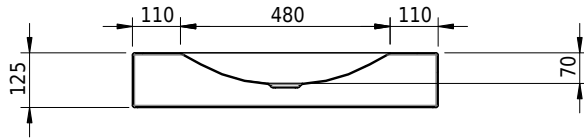

# Schmidlin LOTUS Wandbecken

70 x 45 x 12.5 cm

ohne Überlauf, inkl. Befestigungzubehör

Artikel-Nr.: 1980-0001    SGVSB-Nr.: 217438.242

## Optionen

- Farbklasse: I,II,III,IV,V [FA0\_ \_]
- GLASUR PLUS [OV01]
- Löcher für 3-Loch Armatur [WT\_ALS01]
- Lochbohrung für Schmidlin Seifenspender [SSP02]
- Runde Lochbohrung nach Mass [WT\_ALS02]
- Schmidlin Kosmetiktuchspender [KTS\_ \_]
- Spezialanfertigung
- Lochbohrung für Steckdose [STP\_ \_]