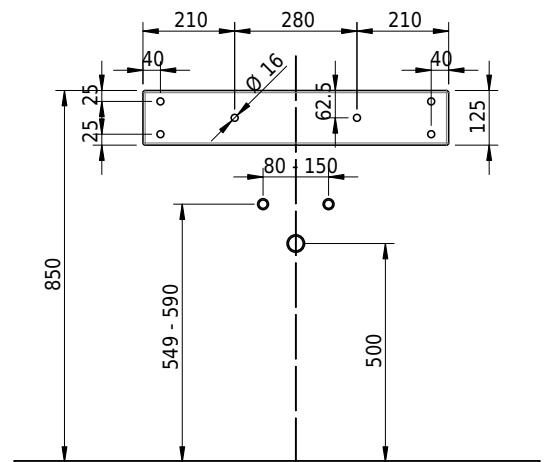

Massskizze

Schmidlin LOTUS Wandbecken

70 x 45 x 12.5 cm

ohne Überlauf, inkl. Befestigungzubehör

Artikel-Nr.: 1980-0001 SGVSB-Nr.: 217438.242

Optionen

- Farbklasse IV +: I,III,VI,V [FA0_ _]
- GLASUR PLUS [OV01]
- Löcher für 3-Loch Armatur [WT_ALS01]
- Lochbohrung für Schmidlin Seifenspender [SSP02]
- Runde Lochbohrung nach Mass [WT_ALS02]
- Schmidlin Kosmetiktuchspender [KTS_ _]
- Spezialanfertigung
- Lochbohrung für Steckdose [STP_ _]

Zubehör

- Schmidlin Seifenspender
- Verstärkungsflansch für Armaturenmontage

Ab- und Überlaufgarnituren

- Schaftventil 1¼, inkl. Deckel verchromt, nicht verschliessbar
- Schmidlin Schaftventil 1 1/4", inkl. Deckel alpinweiss matt, emailliert, nicht verschliessbar
- Schmidlin Schaftventil 1 1/4", inkl. Deckel emailliert, nicht verschliessbar
- Schmidlin Schaftventil 1 1/4", inkl. Deckel emailliert, übrige Farben, nicht verschliessbar