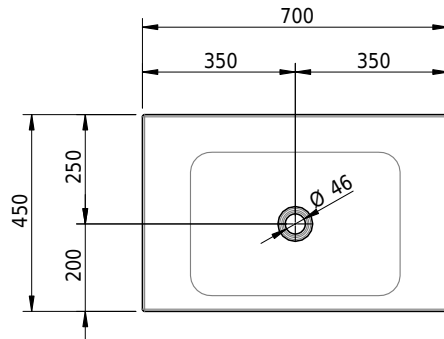

# Schmidlin LOTUS Wandbecken

70 x 45 x 12.5 cm

ohne Überlauf, inkl. Befestigungzubehör

Artikel-Nr.: 1980-0001    SGVSB-Nr.: 217438.242