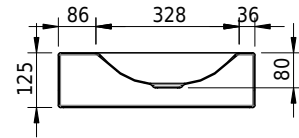

# Schmidlin LOTUS Wandbecken

70 x 45 x 12.5 cm

ohne Überlauf, inkl. Befestigungzubehör

Artikel-Nr.: 1980-0001    SGVSB-Nr.: 217438.242