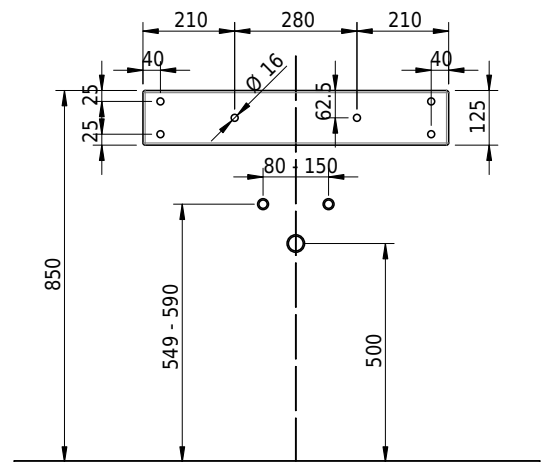

# Schmidlin LOTUS Wandbecken

70 x 45 x 12.5 cm

ohne Überlauf, inkl. Befestigungzubehör

Artikel-Nr.: 1980-0001    SGVSB-Nr.: 217438.242