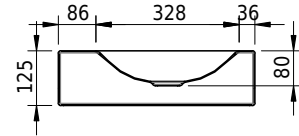

Massskizze

Schmidlin LOTUS Wandbecken

70 x 45 x 12.5 cm

ohne Überlauf, inkl. Befestigungzubehör

Artikel-Nr.: 1980-0001 SGVSB-Nr.: 217438.242

Optionen

- Farbklasse IV +: I,III,VI,V [FA0_ _]
- GLASUR PLUS [OV01]
- Löcher für 3-Loch Armatur [WT_ALS01]
- Lochbohrung für Schmidlin Seifenspender [SSP02]
- Runde Lochbohrung nach Mass [WT_ALS02]
- Schmidlin Kosmetiktuchspender [KTS_ _]
- Spezialanfertigung
- Lochbohrung für Steckdose [STP_ _]