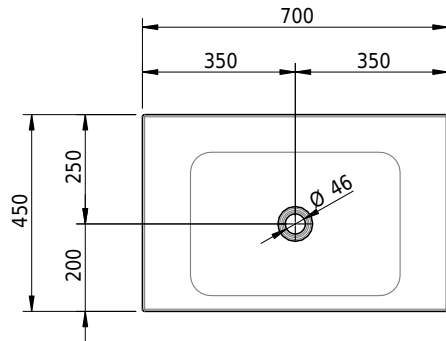

Massskizze

Schmidlin LOTUS Wandbecken

70 x 45 x 12.5 cm

ohne Überlauf, inkl. Befestigungzubehör

Artikel-Nr.: 1980-0001 SGVSB-Nr.: 217438.242

Optionen

- Farbklasse IV +: I,III,VI,V [FA0_ _]
- GLASUR PLUS [OV01]
- Löcher für 3-Loch Armatur [WT_ALS01]
- Lochbohrung für Schmidlin Seifenspender [SSP02]
- Runde Lochbohrung nach Mass [WT_ALS02]
- Schmidlin Kosmetiktuchspender [KTS_ _]
- Spezialanfertigung
- Lochbohrung für Steckdose [STP_ _]