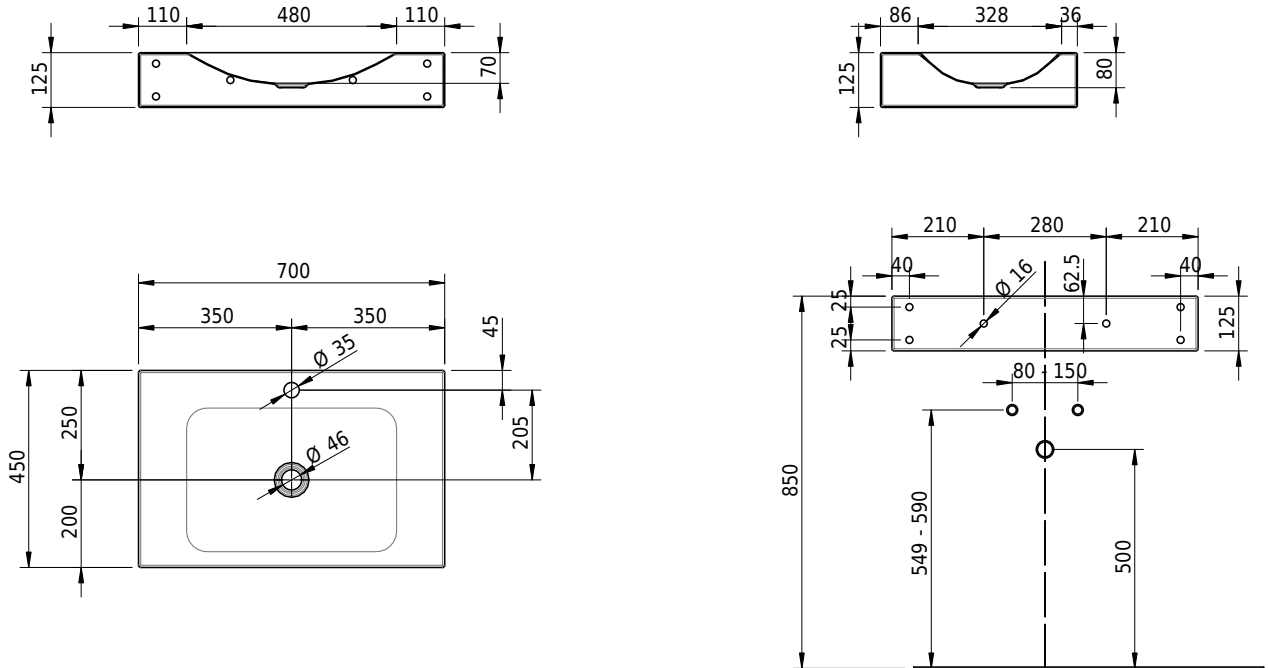

Massskizze

Schmidlin LOTUS Wandbecken

70 x 45 x 12.5 cm

ohne Überlauf, inkl. Befestigungzubehör

Artikel-Nr.: 1980-0002 SGVSB-Nr.: 217438.100.241

Optionen

- Farbklasse IV +: I,III,VI,V [FA0_ _ _]
- GLASUR PLUS [OV01]
- Löcher für 3-Loch Armatur [WT_ALS01]
- Lochbohrung für Schmidlin Seifenspender [SSP02]
- Runde Lochbohrung nach Mass [WT_ALS02]
- Schmidlin Kosmetiktuchspender [KTS_ _]
- Spezialanfertigung
- Lochbohrung für Steckdose [STP_ _]