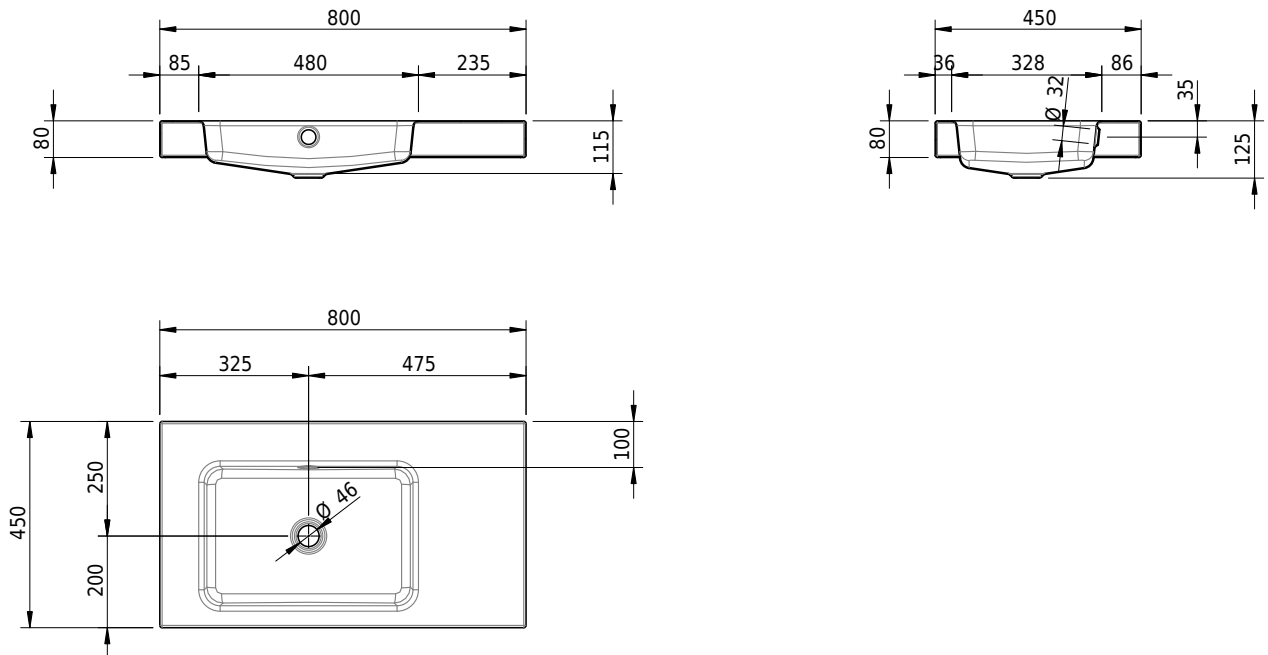

Massskizze

Schmidlin MERO Aufsatzbecken

80 x 45 x 8 cm

mit Überlauf, inkl. Befestigungszubehör, inkl. Überlaufgarnitur verchromt

Artikel-Nr.: 1983-0001   SGVSB-Nr.: 217488.242

Optionen

- Farbklasse IV +: I,III,VI,V [FA0_ _ _]
- Ohne Überlaufloch [UL0]
- GLASUR PLUS [OV01]
- Löcher für 3-Loch Armatur [WT_ALS01]
- Lochbohrung für Schmidlin Seifenspender [SSP02]
- Runde Lochbohrung nach Mass [WT_ALS02]
- Spezialanfertigung

Zubehör

- Schmidlin Seifenspender

Ab- und Überlaufgarnituren

- Schmidlin Pushventil, inkl. Deckel, verchromt, verschliessbar