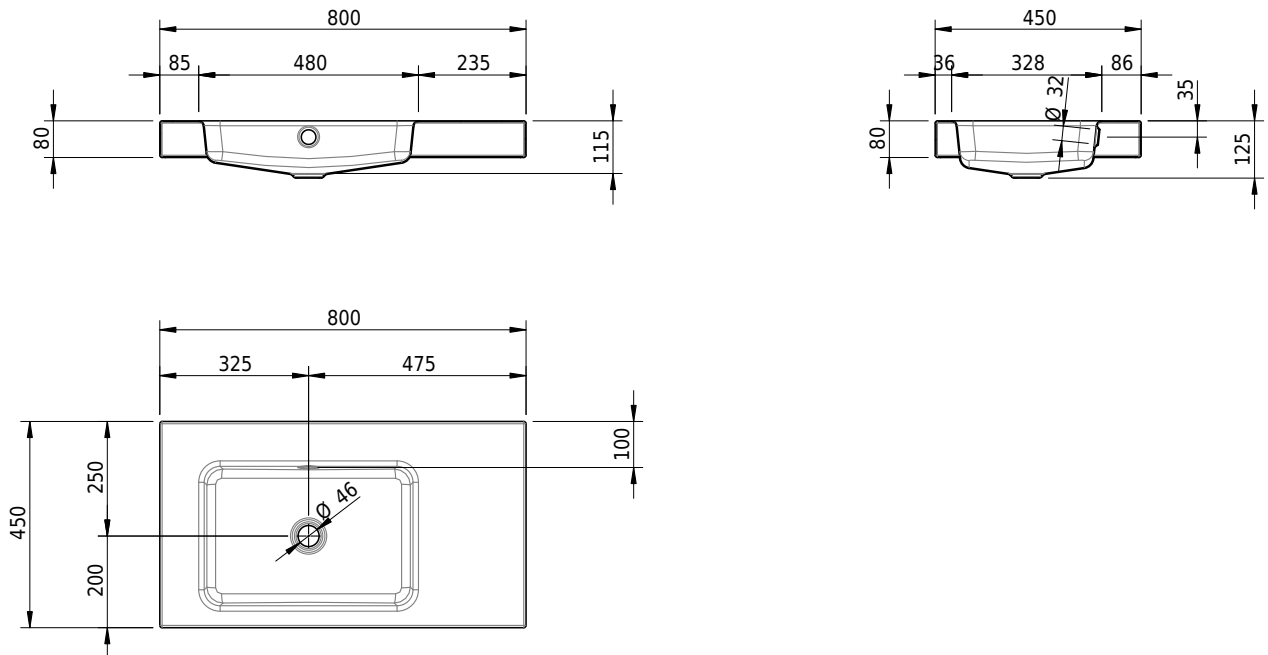

# Schmidlin MERO Aufsatzbecken

80 x 45 x 8 cm

mit Überlauf, inkl. Befestigungszubehör, inkl. Überlaufgarnitur verchromt

Artikel-Nr.: 1983-0001    SGVSB-Nr.: 217488.242