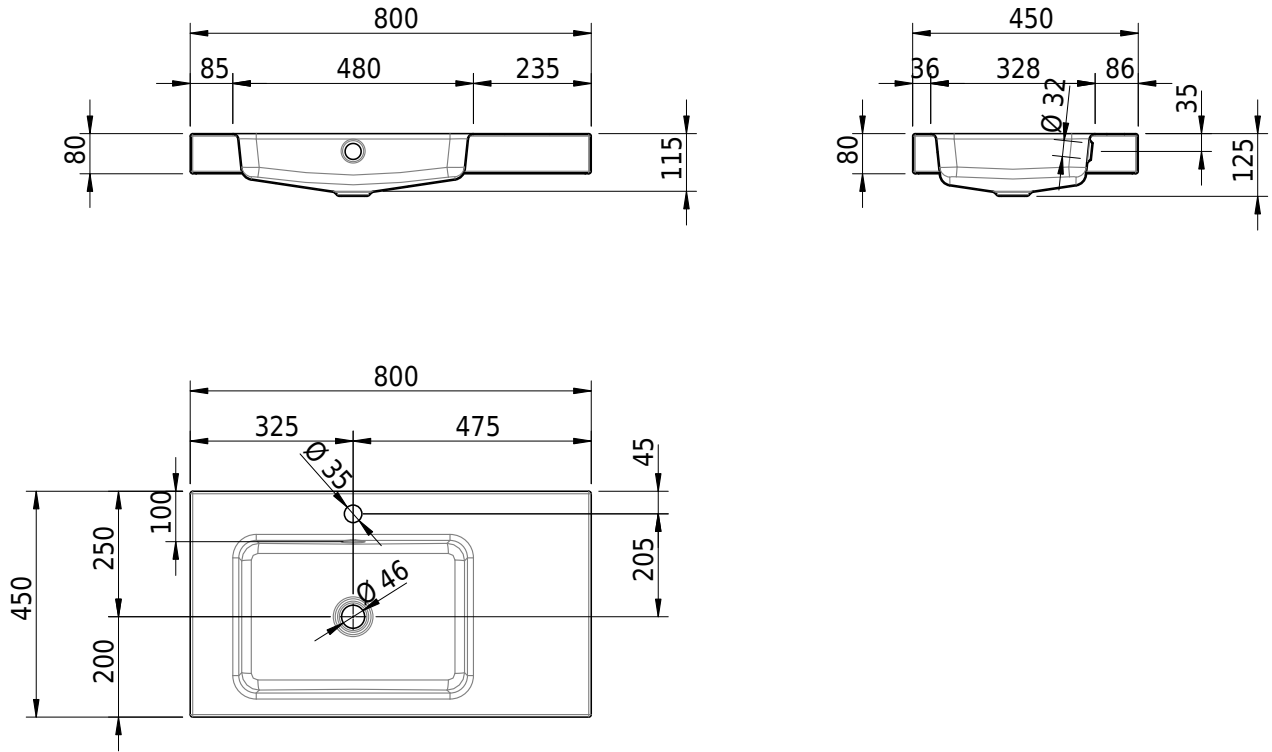

# Schmidlin MERO Aufsatzbecken

80 x 45 x 8 cm

mit Überlauf, inkl. Befestigungszubehör, inkl. Überlaufgarnitur verchromt

Artikel-Nr.: 1983-0002    SGVSB-Nr.: 217488.241