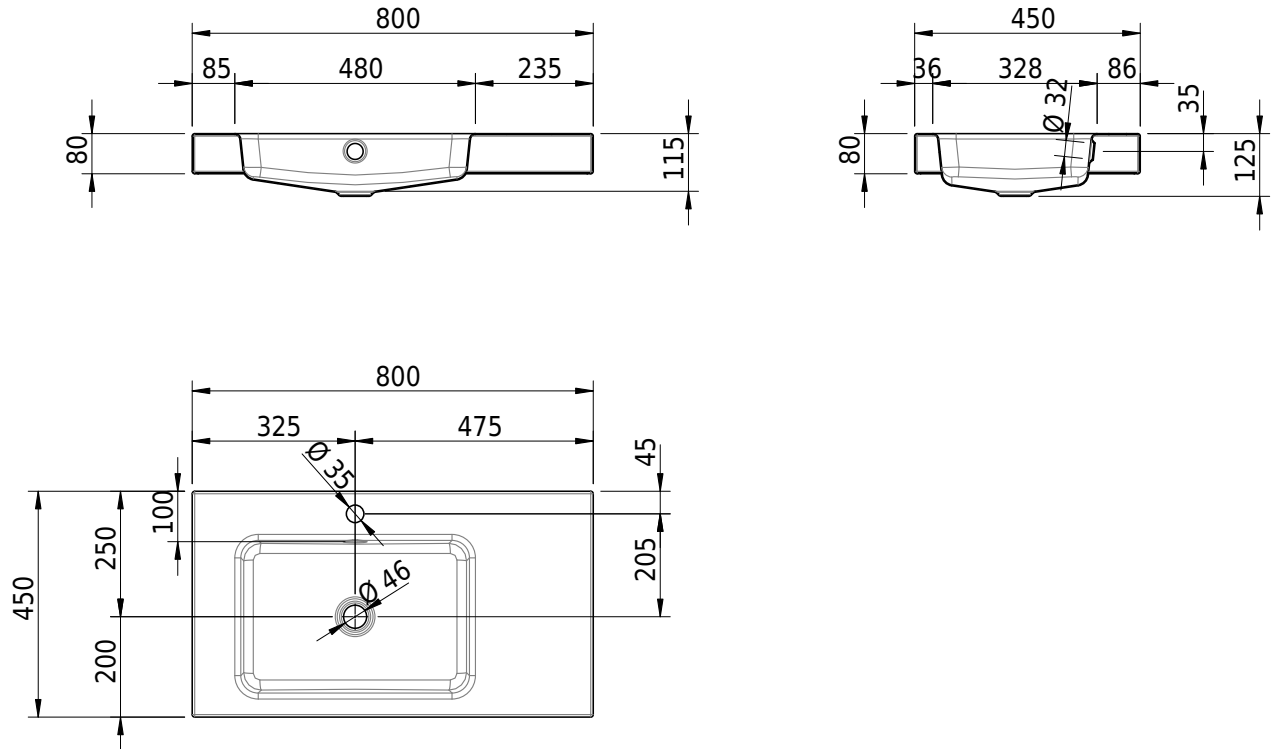

Massskizze

Schmidlin MERO Aufsatzbecken

80 x 45 x 8 cm

mit Überlauf, inkl. Befestigungszubehör, inkl. Überlaufgarnitur verchromt

Artikel-Nr.: 1983-0002 SGVSB-Nr.: 217488.241

Optionen

- Farbklasse IV +: I,III,VI,V [FA0_ _ _]
- Ohne Überlaufloch [UL0]
- GLASUR PLUS [OV01]
- Löcher für 3-Loch Armatur [WT_ALS01]
- Lochbohrung für Schmidlin Seifenspender [SSP02]
- Runde Lochbohrung nach Mass [WT_ALS02]
- Spezialanfertigung