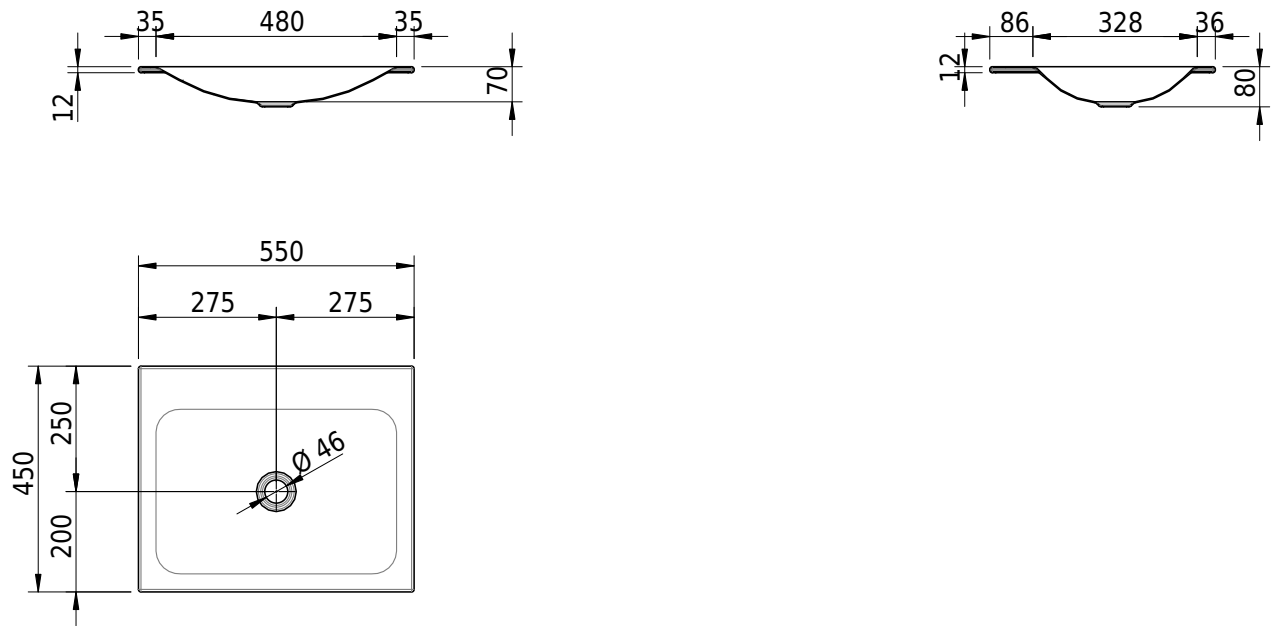

Massskizze

Schmidlin LOTUS Einlegebecken

55 x 45 x 1 cm

ohne Überlauf, inkl. Befestigungzubehör

Artikel-Nr.: 1984-0001 SGVSB-Nr.: 217365.242

Optionen

- Farbklasse IV +: I,III,VI,V [FA0_ _ _]
- GLASUR PLUS [OV01]
- Löcher für 3-Loch Armatur [WT_ALS01]
- Lochbohrung für Schmidlin Seifenspender [SSP02]
- Runde Lochbohrung nach Mass [WT_ALS02]
- Spezialanfertigung
- Schmidlin GreenSteel