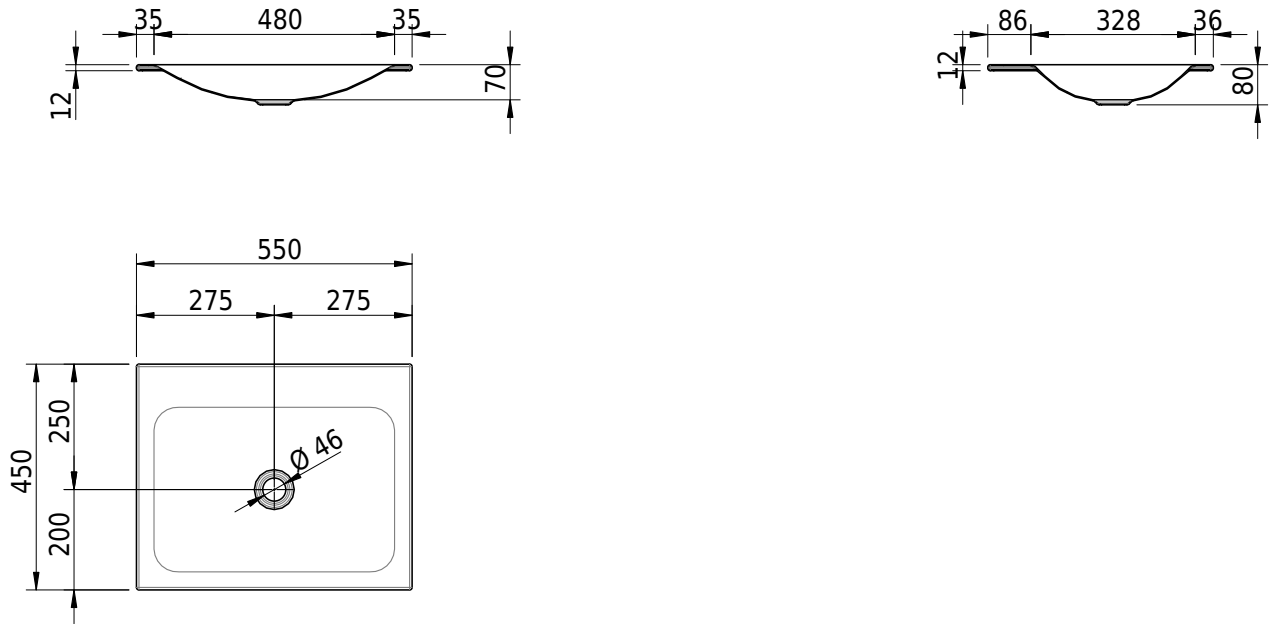

Massskizze

Schmidlin LOTUS Einlegebecken

55 x 45 x 1 cm

ohne Überlauf, inkl. Befestigungzubehör

Artikel-Nr.: 1984-0001 SGVSB-Nr.: 217365.242

Optionen

- Farbklasse IV +: I,III,VI,V [FA0_ _ _]
- GLASUR PLUS [OV01]
- Löcher für 3-Loch Armatur [WT_ALS01]
- Lochbohrung für Schmidlin Seifenspender [SSP02]
- Runde Lochbohrung nach Mass [WT_ALS02]
- Spezialanfertigung
- Schmidlin GreenSteel