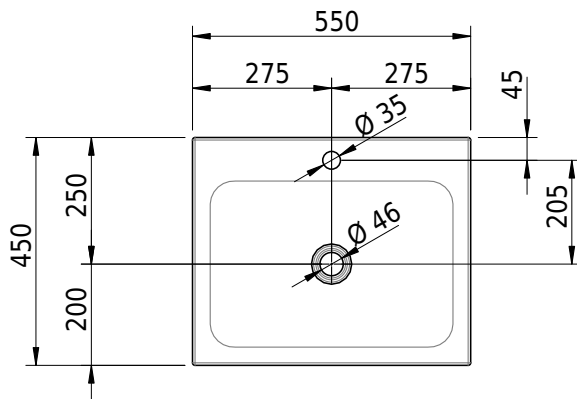

Massskizze

Schmidlin LOTUS Einlegebecken

55 x 45 x 1 cm

ohne Überlauf, inkl. Befestigungzubehör

Artikel-Nr.: 1984-0002 SGVSB-Nr.: 217365.100.241

Optionen

- Farbklasse IV +: I,III,VI,V [FA0_ _ _]
- GLASUR PLUS [OV01]
- Löcher für 3-Loch Armatur [WT_ALS01]
- Lochbohrung für Schmidlin Seifenspender [SSP02]
- Runde Lochbohrung nach Mass [WT_ALS02]
- Spezialanfertigung
- Schmidlin GreenSteel