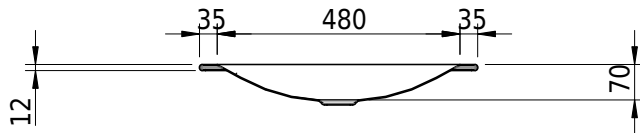

Massskizze

Schmidlin LOTUS Einlegebecken

55 x 45 x 1 cm

ohne Überlauf, inkl. Befestigungzubehör

Artikel-Nr.: 1984-0002 SGVSB-Nr.: 217365.100.241

Optionen

- Farbklasse IV +: I,III,VI,V [FA0_ _ _]
- GLASUR PLUS [OV01]
- Löcher für 3-Loch Armatur [WT_ALS01]
- Lochbohrung für Schmidlin Seifenspender [SSP02]
- Runde Lochbohrung nach Mass [WT_ALS02]
- Spezialanfertigung
- Schmidlin GreenSteel