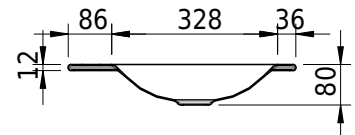

Massskizze

Schmidlin LOTUS Einlegebecken

55 x 45 x 1 cm

ohne Überlauf, inkl. Befestigungzubehör

Artikel-Nr.: 1984-0002 SGVSB-Nr.: 217365.100.241

Optionen

- Farbklasse IV +: I,III,VI,V [FA0_ _ _]
- GLASUR PLUS [OV01]
- Löcher für 3-Loch Armatur [WT_ALS01]
- Lochbohrung für Schmidlin Seifenspender [SSP02]
- Runde Lochbohrung nach Mass [WT_ALS02]
- Spezialanfertigung
- Schmidlin GreenSteel

Zubehör

- Schmidlin Seifenspender
- Verstärkungsflansch für Armaturenmontage

Ab- und Überlaufgarnituren

- Schaftventil 1/4", inkl. Deckel verchromt, nicht verschliessbar
- Schmidlin Schaftventil 1 1/4", inkl. Deckel alpinweiss matt, emailliert, nicht verschliessbar
- Schmidlin Schaftventil 1 1/4", inkl. Deckel emailliert, nicht verschliessbar
- Schmidlin Schaftventil 1 1/4", inkl. Deckel emailliert, übrige Farben, nicht verschliessbar