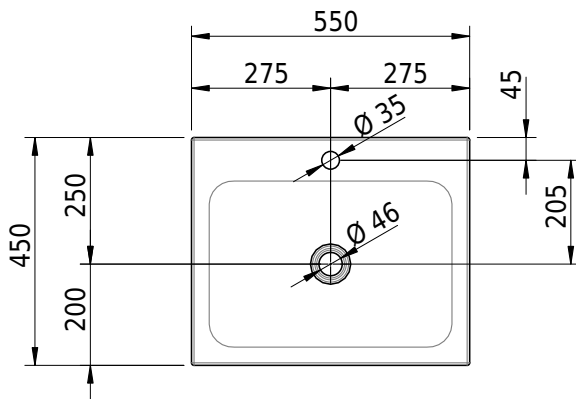

Massskizze

Schmidlin LOTUS Einlegebecken

55 x 45 x 1 cm

ohne Überlauf, inkl. Befestigungzubehör

Artikel-Nr.: 1984-0002 SGVSB-Nr.: 217365.100.241

Optionen

- Farbklasse IV +: I,III,VI,V [FA0_ _ _]
- GLASUR PLUS [OV01]
- Löcher für 3-Loch Armatur [WT_ALS01]
- Lochbohrung für Schmidlin Seifenspender [SSP02]
- Runde Lochbohrung nach Mass [WT_ALS02]
- Spezialanfertigung
- Schmidlin GreenSteel