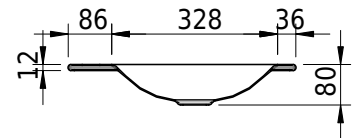

Massskizze

Schmidlin LOTUS Einlegebecken

55 x 45 x 1 cm

ohne Überlauf, inkl. Befestigungzubehör

Artikel-Nr.: 1984-0002 SGVSB-Nr.: 217365.100.241

Optionen

- Farbklasse IV +: I,III,VI,V [FA0_ _ _]
- GLASUR PLUS [OV01]
- Löcher für 3-Loch Armatur [WT_ALS01]
- Lochbohrung für Schmidlin Seifenspender [SSP02]
- Runde Lochbohrung nach Mass [WT_ALS02]
- Spezialanfertigung
- Schmidlin GreenSteel

Zubehör

- Schmidlin Seifenspender
- Verstärkungsflansch für Armaturenmontage

Ab- und Überlaufgarnituren

- Schaftventil 1/4", inkl. Deckel verchromt, nicht verschliessbar
- Schmidlin Schaftventil 1 1/4", inkl. Deckel alpinweiss matt, emailliert, nicht verschliessbar
- Schmidlin Schaftventil 1 1/4", inkl. Deckel emailliert, nicht verschliessbar
- Schmidlin Schaftventil 1 1/4", inkl. Deckel emailliert, übrige Farben, nicht verschliessbar