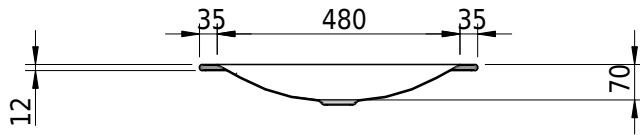

Massskizze

Schmidlin LOTUS Einlegebecken

55 x 45 x 1 cm

ohne Überlauf, inkl. Befestigungzubehör

Artikel-Nr.: 1984-0002 SGVSB-Nr.: 217365.100.241

Optionen

- Farbklasse IV +: I,III,VI,V [FA0_ _ _]
- GLASUR PLUS [OV01]
- Löcher für 3-Loch Armatur [WT_ALS01]
- Lochbohrung für Schmidlin Seifenspender [SSP02]
- Runde Lochbohrung nach Mass [WT_ALS02]
- Spezialanfertigung
- Schmidlin GreenSteel