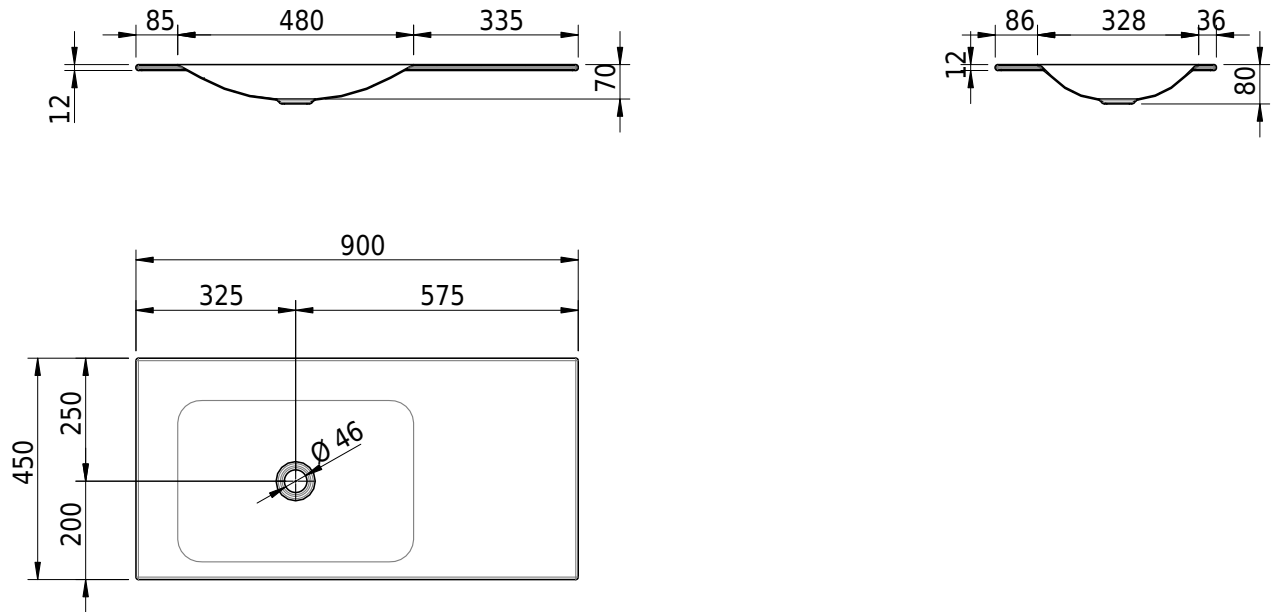

Massskizze

Schmidlin LOTUS Einlegebecken

90 x 45 x 1 cm

ohne Überlauf, inkl. Befestigungzubehör

Artikel-Nr.: 1985-0001 SGVSB-Nr.: 217371.242

Optionen

- Farbklasse IV +: I,III,VI,V [FA0_ _ _]
- GLASUR PLUS [OV01]
- Löcher für 3-Loch Armatur [WT_ALS01]
- Lochbohrung für Schmidlin Seifenspender [SSP02]
- Runde Lochbohrung nach Mass [WT_ALS02]
- Spezialanfertigung