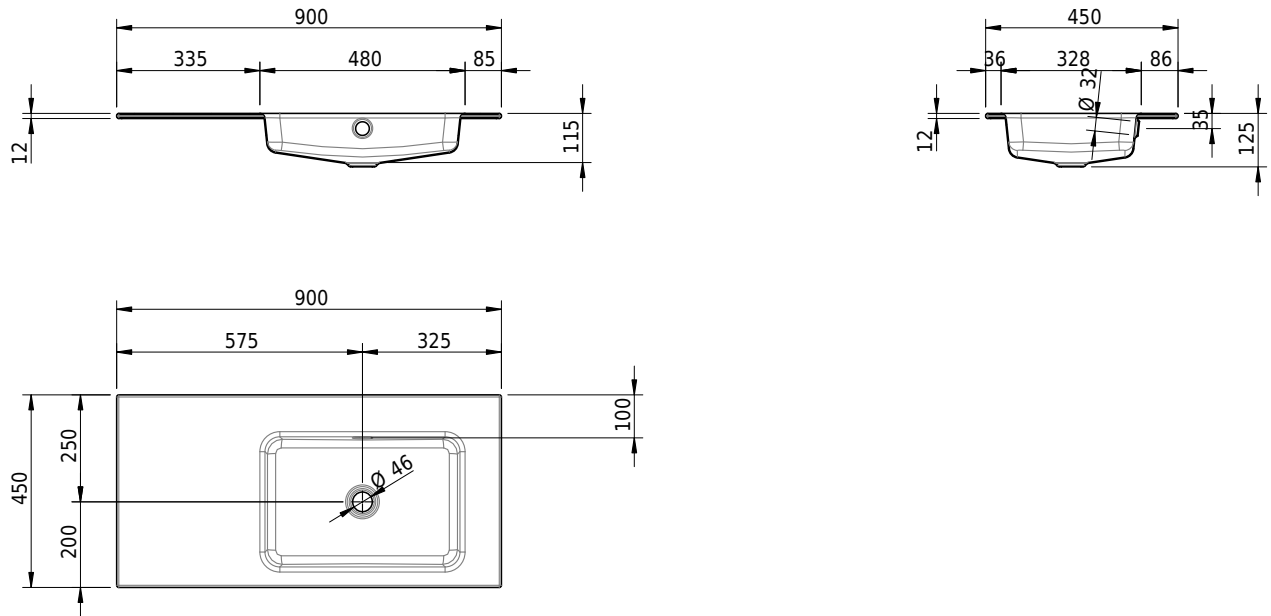

Massskizze

Schmidlin MERO Einlegebecken

90 x 45 x 1 cm

mit Überlauf, inkl. Befestigungszubehör, inkl. Überlaufgarnitur verchromt

Artikel-Nr.: 1986-0001 SGVSB-Nr.: 217471.242

Optionen

- Farbklasse IV +: I,III,VI,V [FA0_ _ _]
- Ohne Überlaufloch [UL0]
- GLASUR PLUS [OV01]
- Löcher für 3-Loch Armatur [WT_ALS01]
- Lochbohrung für Schmidlin Seifenspender [SSP02]
- Runde Lochbohrung nach Mass [WT_ALS02]
- Spezialanfertigung