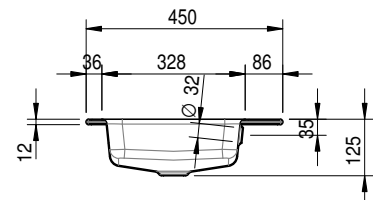

Massskizze

Schmidlin MERO Einlegebecken 90x45x1 cm, Becken rechts

mit Überlauf, inkl. Befestigungszubehör, inkl. Überlaufgarnitur verchromt

Artikel-Nr.: 1986-0001

SGVSB-Nr.: 217471.242

Optionen

- Farbklasse: I,II,III,IV,V [FA0_ _ _]
- Ohne Überlaufloch [UL0]
- GLASUR PLUS [OV01]
- Löcher für 3-Loch Armatur
- Lochbohrung für Schmidlin Seifenspender [SSP02]
- Runde Lochbohrung nach Mass [WT_ALS02]
- Spezialanfertigung