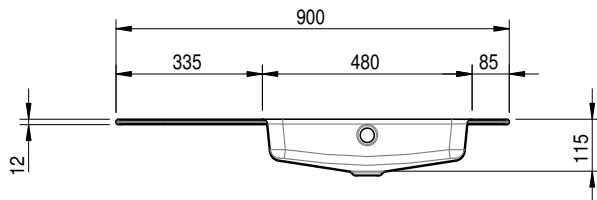

Massskizze

Schmidlin MERO Einlegebecken 90x45x1 cm, Becken rechts

mit Überlauf, inkl. Befestigungszubehör, inkl. Überlaufgarnitur verchromt

Artikel-Nr.: 1986-0001

SGVSB-Nr.: 217471.242

Optionen

- Farbklasse: I,II,III,IV,V [FA0_ _ _]
- Ohne Überlaufloch [UL0]
- GLASUR PLUS [OV01]
- Löcher für 3-Loch Armatur
- Lochbohrung für Schmidlin Seifenspender [SSP02]
- Runde Lochbohrung nach Mass [WT_ALS02]
- Spezialanfertigung