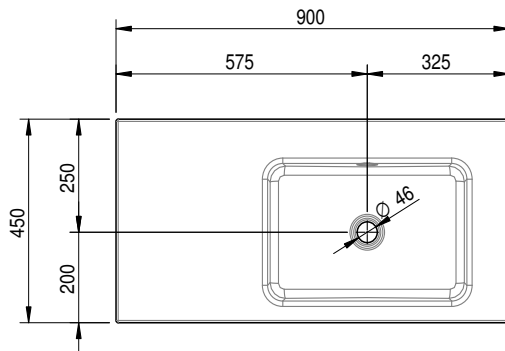

Massskizze

Schmidlin MERO Einlegebecken 90x45x1 cm, Becken rechts

mit Überlauf, inkl. Befestigungszubehör, inkl. Überlaufgarnitur verchromt

Artikel-Nr.: 1986-0001

SGVSB-Nr.: 217471.242

Optionen

- Farbklasse: I,II,III,IV,V [FA0_ _ _]
- Ohne Überlaufloch [UL0]
- GLASUR PLUS [OV01]
- Löcher für 3-Loch Armatur
- Lochbohrung für Schmidlin Seifenspender [SSP02]
- Runde Lochbohrung nach Mass [WT_ALS02]
- Spezialanfertigung