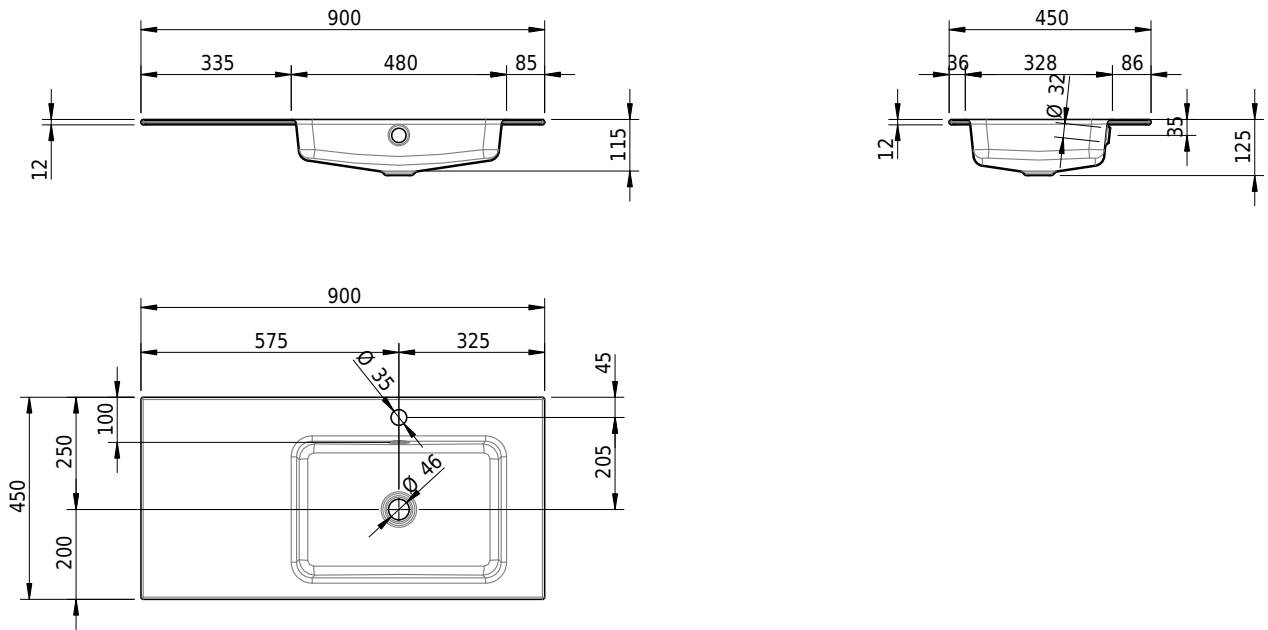

## Massskizze

**Schmidlin MERO Einlegebecken**

90 x 45 x 1 cm

mit Überlauf, inkl. Befestigungszubehör, inkl. Überlaufgarnitur verchromt

Artikel-Nr.: 1986-0002    SGVSB-Nr.: 217471.241

**Optionen**

- Farbklasse IV +: I,III,VI,V [FA0\_ \_ \_]
- Ohne Überlaufloch [UL0]
- GLASUR PLUS [OV01]
- Löcher für 3-Loch Armatur [WT\_ALS01]
- Lochbohrung für Schmidlin Seifenspende [SSP02]
- Runde Lochbohrung nach Mass [WT\_ALS02]
- Spezialanfertigung