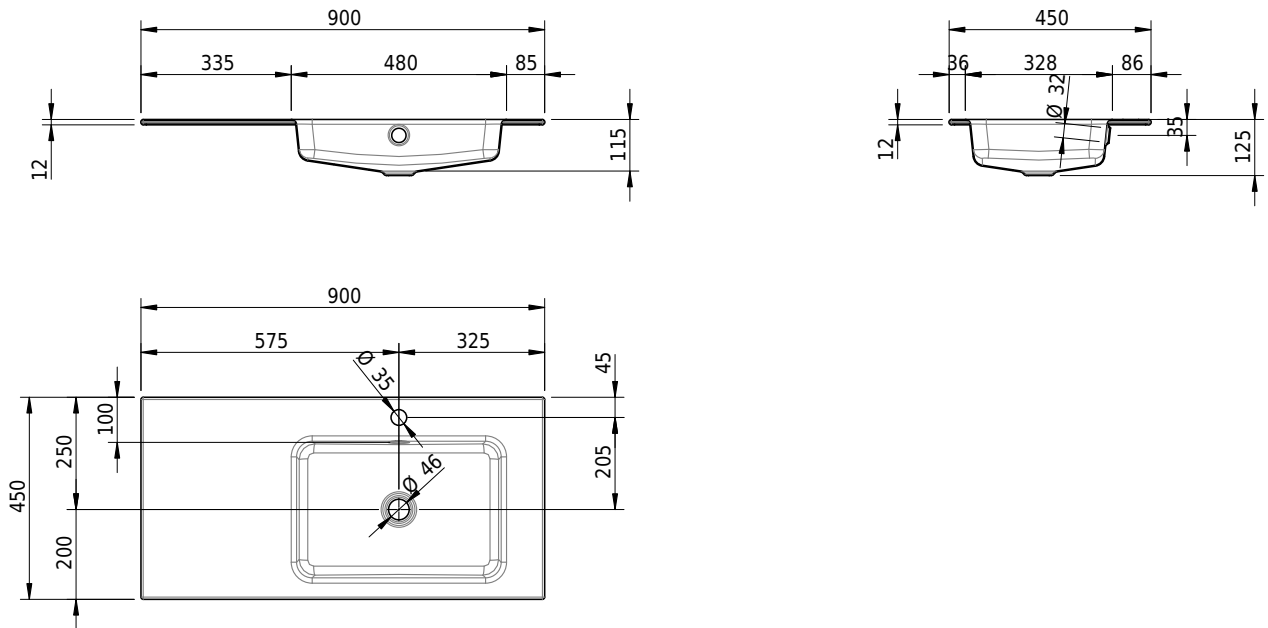

# Schmidlin MERO Einlegebecken

90 x 45 x 1 cm

mit Überlauf, inkl. Befestigungszubehör, inkl. Überlaufgarnitur verchromt

Artikel-Nr.: 1986-0002    SGVSB-Nr.: 217471.241