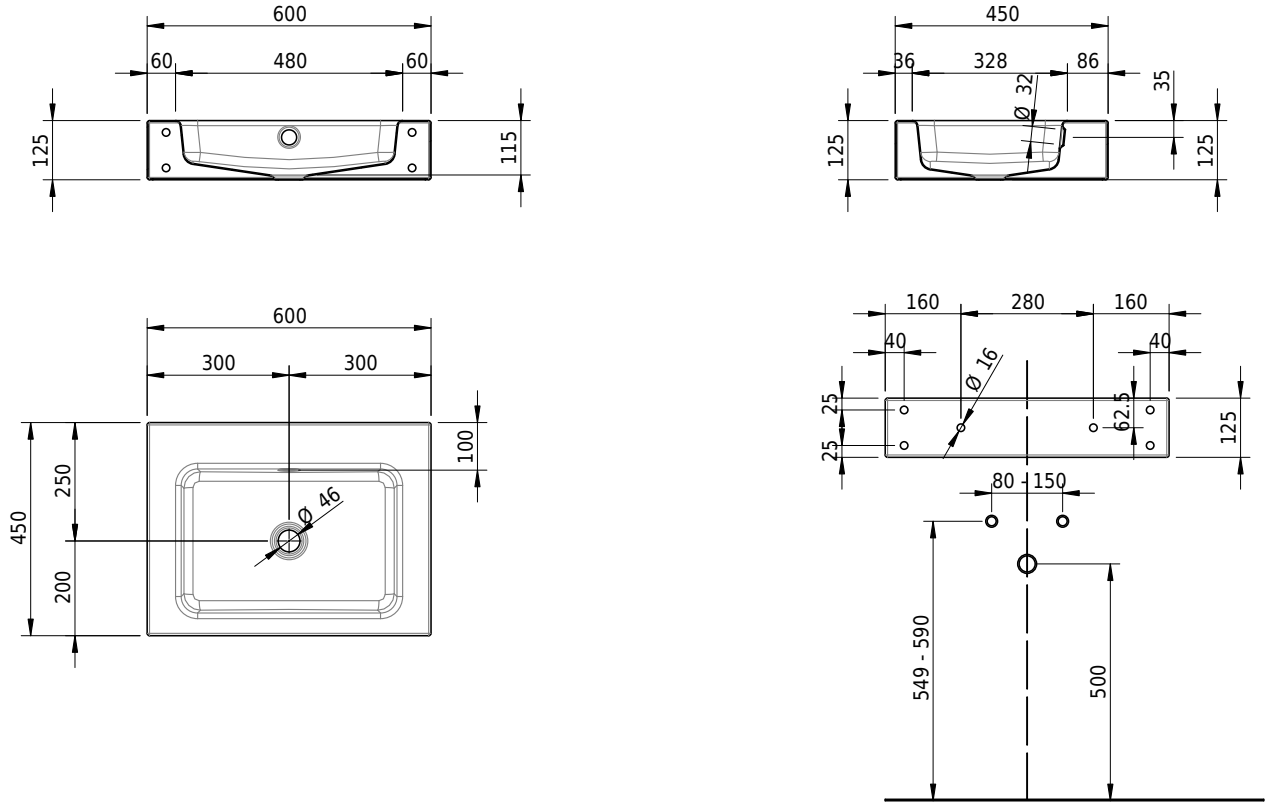

Massskizze

Schmidlin MERO Wandbecken

60 x 45 x 12.5 cm

mit Überlauf, inkl. Befestigungzubehör, inkl. Überlaufgarnitur verchromt

Artikel-Nr.: 1987-0001 SGVSB-Nr.: 217509.242

Optionen

- Farbklasse IV +: I,III,VI,V [FA0_ _ _]
- Ohne Überlaufloch [UL0]
- GLASUR PLUS [OV01]
- Löcher für 3-Loch Armatur [WT_ALS01]
- Lochbohrung für Schmidlin Seifenspender [SSP02]
- Runde Lochbohrung nach Mass [WT_ALS02]
- Spezialanfertigung
- Lochbohrung für Steckdose [STP_ _]