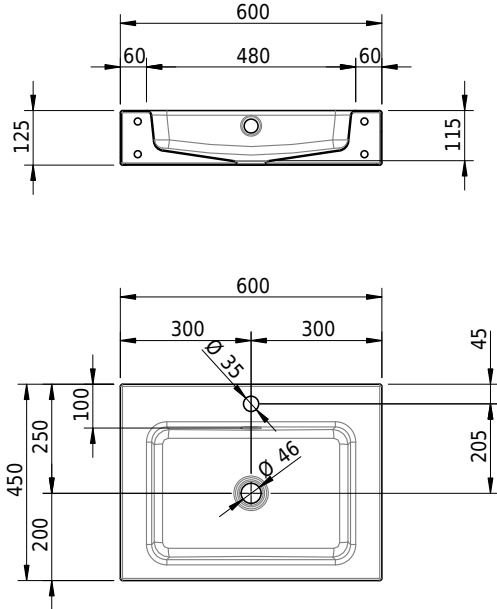

Massskizze

Schmidlin MERO Wandbecken

60 x 45 x 12.5 cm

mit Überlauf, inkl. Befestigungzubehör, inkl. Überlaufgarnitur verchromt

Artikel-Nr.: 1987-0002 SGVSB-Nr.: 217509.241

Optionen

- Farbklasse IV +: I,III,VI,V [FA0_ _ _]
- Ohne Überlaufloch [UL0]
- GLASUR PLUS [OV01]
- Löcher für 3-Loch Armatur [WT_ALS01]
- Lochbohrung für Schmidlin Seifenspender [SSP02]
- Runde Lochbohrung nach Mass [WT_ALS02]
- Schmidlin Kosmetiktuchspender [KTS_ _]
- Spezialanfertigung
- Lochbohrung für Steckdose [STP_ _]