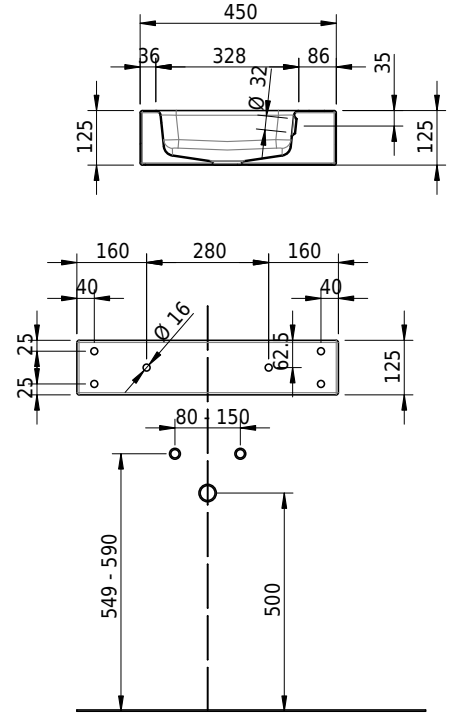

Massskizze

Schmidlin MERO Wandbecken

60 x 45 x 12.5 cm

mit Überlauf, inkl. Befestigungzubehör, inkl. Überlaufgarnitur verchromt

Artikel-Nr.: 1987-0002 SGVSB-Nr.: 217509.241

Optionen

- Farbklasse IV +: I,III,VI,V [FA0_ _ _]
- Ohne Überlaufloch [UL0]
- GLASUR PLUS [OV01]
- Löcher für 3-Loch Armatur [WT_ALS01]
- Lochbohrung für Schmidlin Seifenspender [SSP02]
- Runde Lochbohrung nach Mass [WT_ALS02]
- Schmidlin Kosmetiktuchspender [KTS_ _]
- Spezialanfertigung
- Lochbohrung für Steckdose [STP_ _]