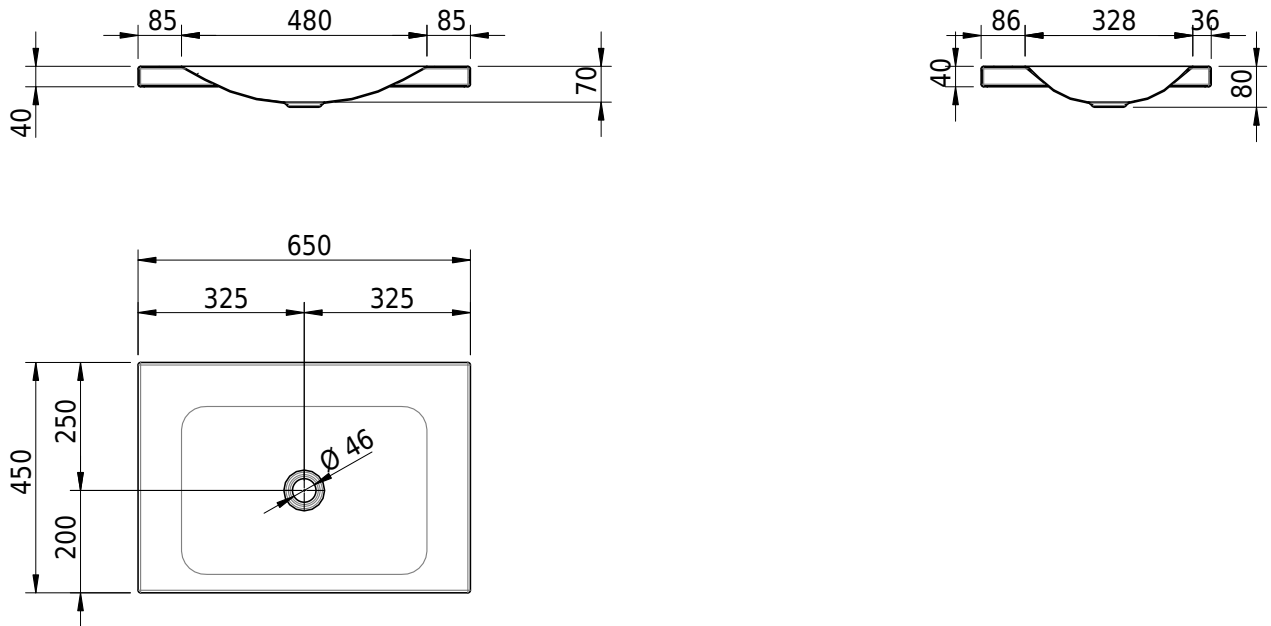

Massskizze

Schmidlin LOTUS Aufsatzbecken

65 x 45 x 4 cm

ohne Überlauf, inkl. Befestigungzubehör

Artikel-Nr.: 1988-0001 SGVSB-Nr.: 217387.242

Optionen

- Farbklasse IV +: I,III,VI,V [FA0_ _ _]
- GLASUR PLUS [OV01]
- Löcher für 3-Loch Armatur [WT_ALS01]
- Lochbohrung für Schmidlin Seifenspender [SSP02]
- Runde Lochbohrung nach Mass [WT_ALS02]
- Spezialanfertigung