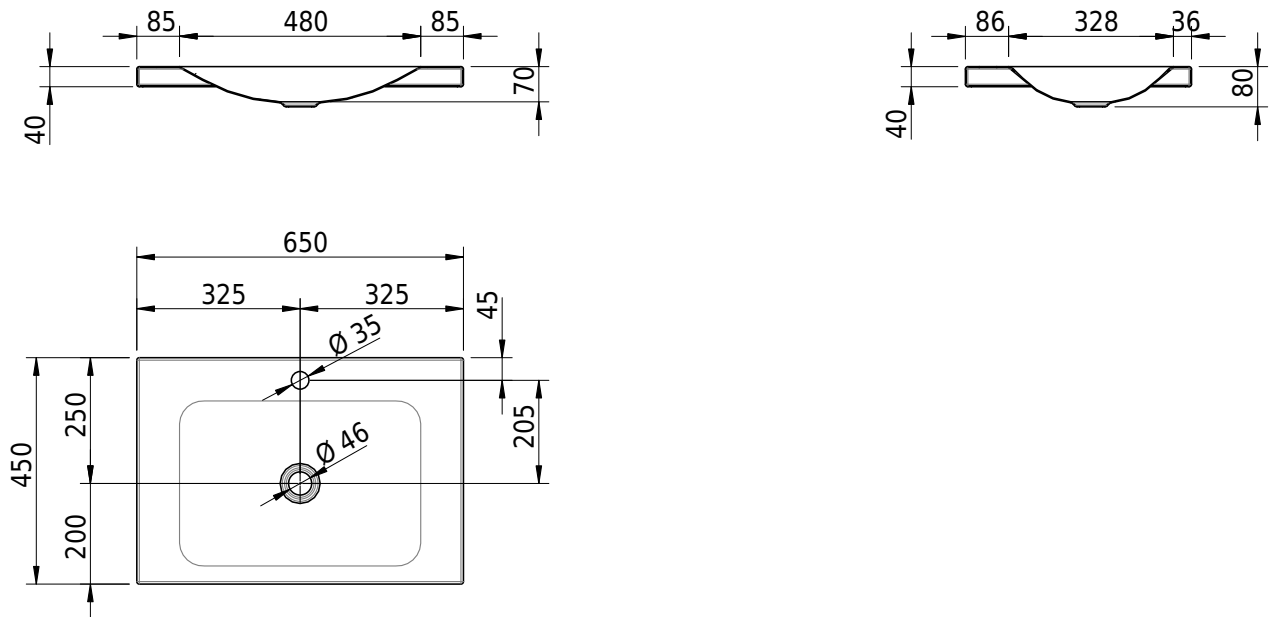

# Schmidlin LOTUS Aufsatzbecken

65 x 45 x 4 cm

ohne Überlauf, inkl. Befestigungzubehör

Artikel-Nr.: 1988-0002    SGVSB-Nr.: 217387.241