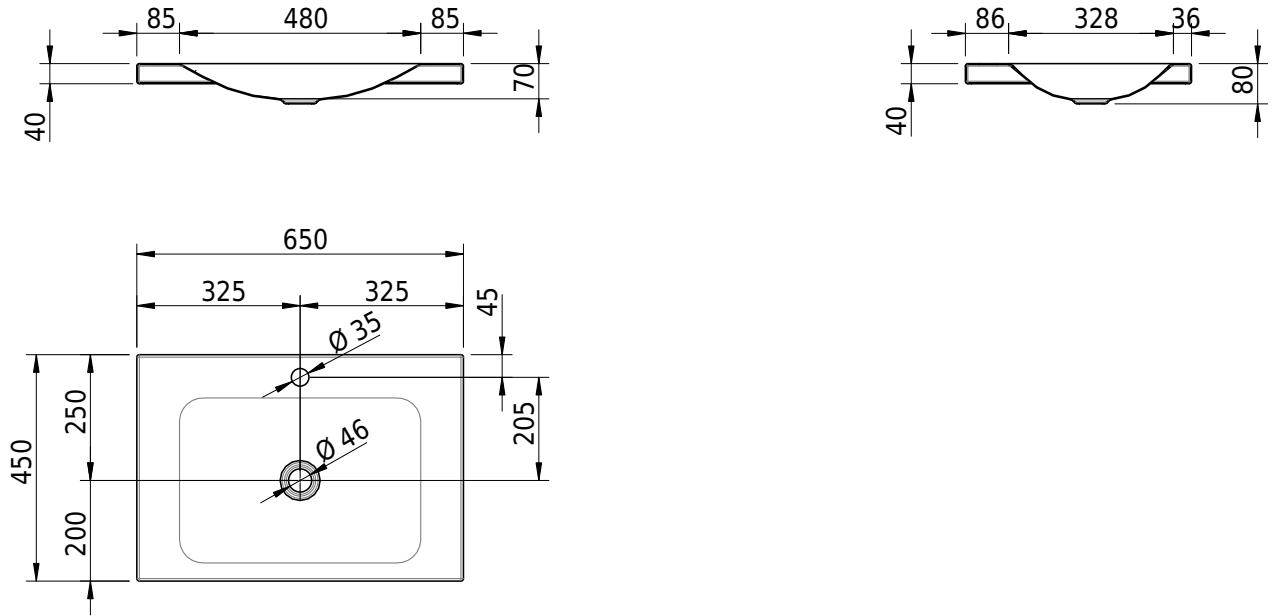

Massskizze

Schmidlin LOTUS Aufsatzbecken

65 x 45 x 4 cm

ohne Überlauf, inkl. Befestigungzubehör

Artikel-Nr.: 1988-0002 SGVSB-Nr.: 217387.241

Optionen

- Farbklasse IV +: I,III,VI,V [FA0_ _ _]
- Löcher für 3-Loch Armatur [WT_ALS01]
- Lochbohrung für Schmidlin Seifenspender [SSP02]
- Runde Lochbohrung nach Mass [WT_ALS02]
- Spezialanfertigung

Zubehör

- Schmidlin Seifenspender
- Verstärkungsflansch für Armaturenmontage

Ab- und Überlaufgarnituren

- Schaftventil 1¼", inkl. Deckel verchromt, nicht verschliessbar
- Schmidlin Schaftventil 1 1/4", inkl. Deckel alpinweiss matt, emailliert, nicht verschliessbar
- Schmidlin Schaftventil 1 1/4", inkl. Deckel emailliert, nicht verschliessbar
- Schmidlin Schaftventil 1 1/4", inkl. Deckel emailliert, übrige Farben, nicht verschliessbar