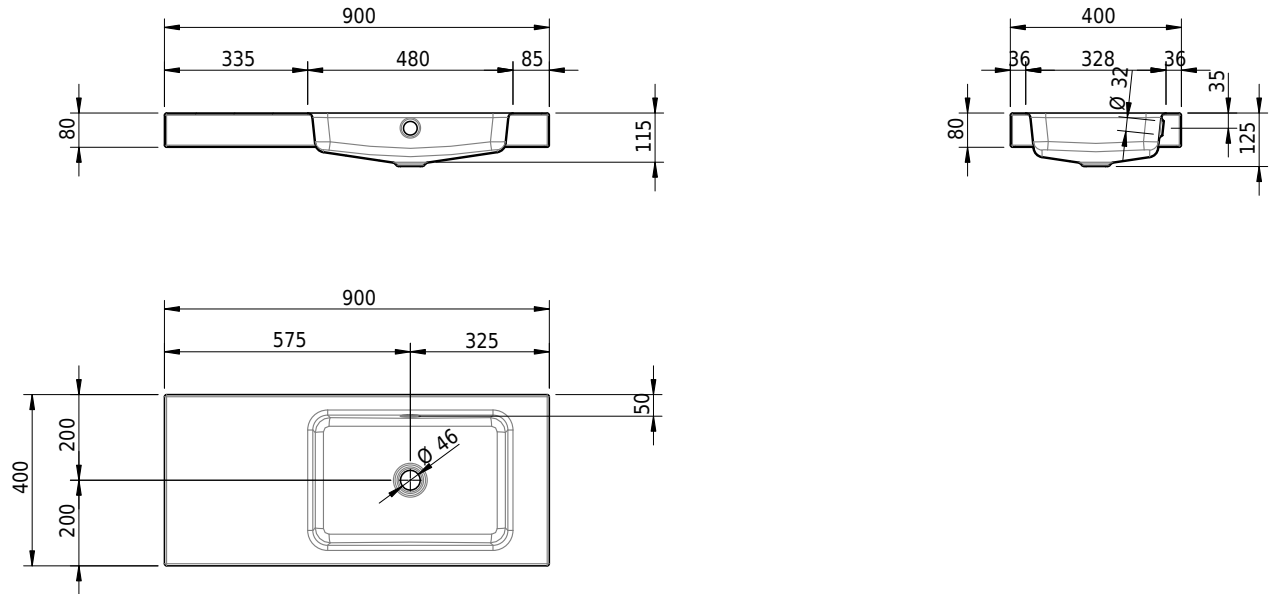

Massskizze

Schmidlin MERO Aufsatzbecken

90 x 40 x 8 cm

mit Überlauf, inkl. Befestigungszubehör, inkl. Überlaufgarnitur verchromt

Artikel-Nr.: 1989-0001 SGVSB-Nr.: 217481.242

Optionen

- Farbklasse IV +: I,III,VI,V [FA0_ _ _]
- Ohne Überlaufloch [UL0]
- GLASUR PLUS [OV01]
- Spezialanfertigung