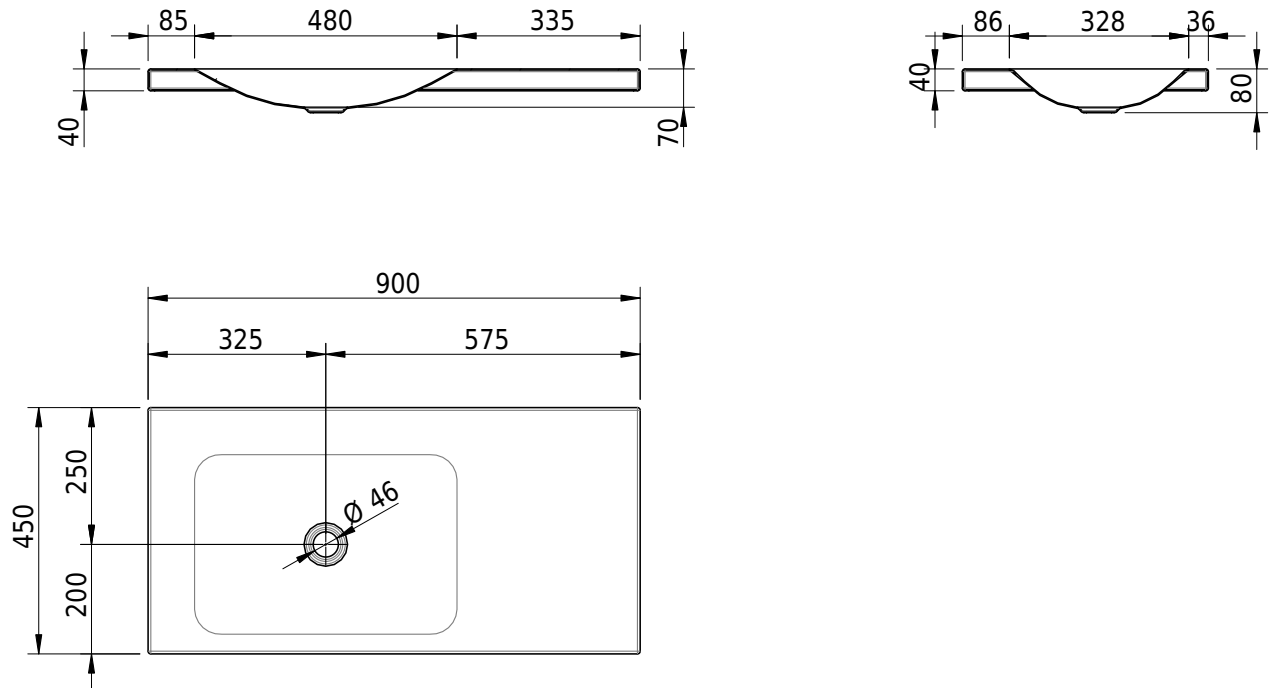

Massskizze

Schmidlin LOTUS Aufsatzbecken

90 x 45 x 4 cm

ohne Überlauf, inkl. Befestigungzubehör

Artikel-Nr.: 1990-0001 SGVSB-Nr.: 217391.242

Optionen

- Farbklasse IV +: I,III,VI,V [FA0_ _ _]
- GLASUR PLUS [OV01]
- Löcher für 3-Loch Armatur [WT_ALS01]
- Lochbohrung für Schmidlin Seifenspender [SSP02]
- Runde Lochbohrung nach Mass [WT_ALS02]
- Spezialanfertigung