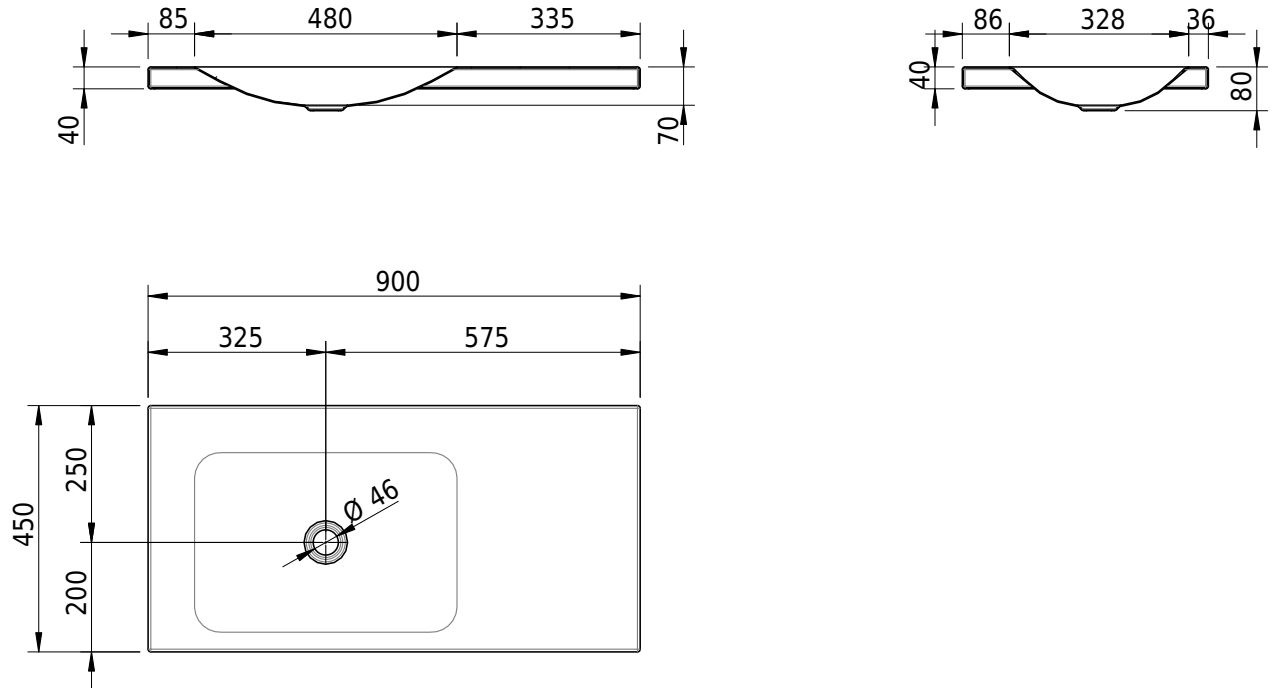

Massskizze

Schmidlin LOTUS Aufsatzbecken

90 x 45 x 4 cm

ohne Überlauf, inkl. Befestigungzubehör

Artikel-Nr.: 1990-0001 SGVSB-Nr.: 217391.242

Optionen

- Farbklasse IV +: I,III,VI,V [FA0_ _ _]
- GLASUR PLUS [OV01]
- Löcher für 3-Loch Armatur [WT_ALS01]
- Lochbohrung für Schmidlin Seifenspender [SSP02]
- Runde Lochbohrung nach Mass [WT_ALS02]
- Spezialanfertigung

Zubehör

- Schmidlin Seifenspender
- Verstärkungsflansch für Armaturenmontage

Ab- und Überlaufgarnituren

- Schaftventil 1¼", inkl. Deckel verchromt, nicht verschliessbar
- Schmidlin Schaftventil 1 1/4", inkl. Deckel alpinweiss matt, emailliert, nicht verschliessbar
- Schmidlin Schaftventil 1 1/4", inkl. Deckel emailliert, nicht verschliessbar
- Schmidlin Schaftventil 1 1/4", inkl. Deckel emailliert, übrige Farben, nicht verschliessbar