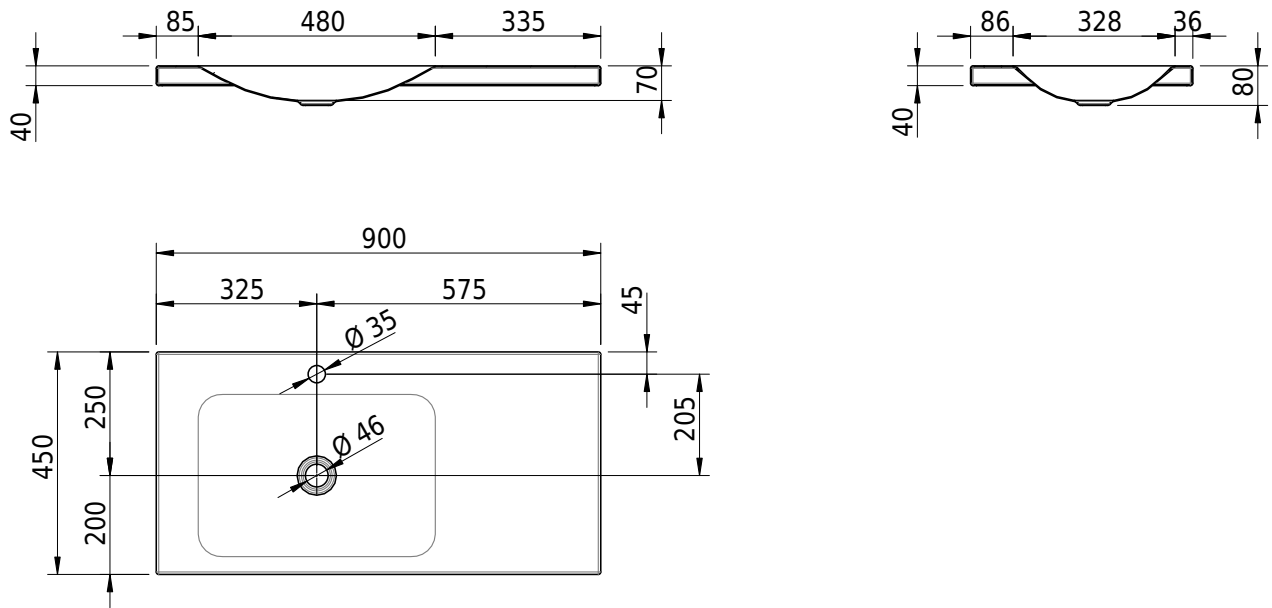

Massskizze

Schmidlin LOTUS Aufsatzbecken

90 x 45 x 4 cm

ohne Überlauf, inkl. Befestigungzubehör

Artikel-Nr.: 1990-0002 SGVSB-Nr.: 217391.241

Optionen

- Farbklasse IV +: I,III,VI,V [FA0_ _ _]
- GLASUR PLUS [OV01]
- Löcher für 3-Loch Armatur [WT_ALS01]
- Lochbohrung für Schmidlin Seifenspender [SSP02]
- Runde Lochbohrung nach Mass [WT_ALS02]
- Spezialanfertigung

Zubehör

- Schmidlin Seifenspender
- Verstärkungsflansch für Armaturenmontage

Ab- und Überlaufgarnituren

- Schaftventil 1¼, inkl. Deckel verchromt, nicht verschliessbar
- Schmidlin Schaftventil 1 1/4", inkl. Deckel alpinweiss matt, emailliert, nicht verschliessbar
- Schmidlin Schaftventil 1 1/4", inkl. Deckel emailliert, nicht verschliessbar
- Schmidlin Schaftventil 1 1/4", inkl. Deckel emailliert, übrige Farben, nicht verschliessbar