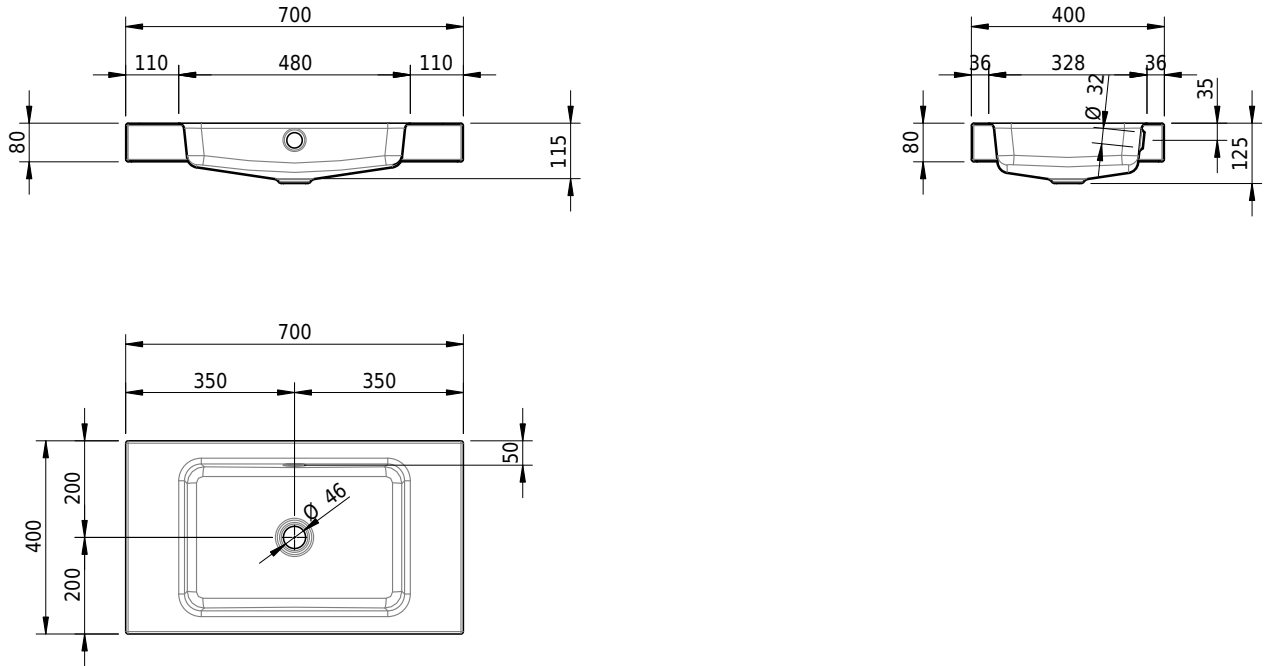

Massskizze

Schmidlin MERO Aufsatzbecken

70 x 40 x 8 cm

mit Überlauf, inkl. Befestigungszubehör, inkl. Überlaufgarnitur verchromt

Artikel-Nr.: 1991-0001 SGVSB-Nr.: 217477.242

Optionen

- Farbklasse IV +: I,III,VI,V [FA0_ _ _]
- Ohne Überlaufloch [UL0]
- GLASUR PLUS [OV01]
- Spezialanfertigung