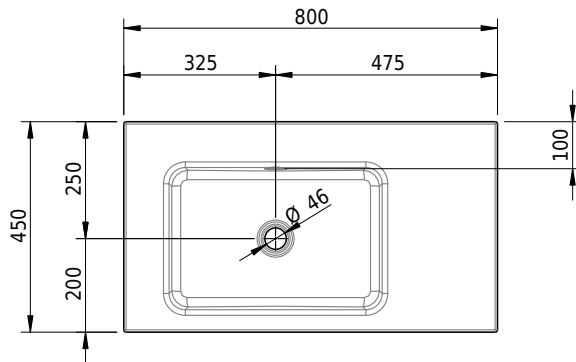

## Massskizze

**Schmidlin MERO Einlegebecken**

80 x 45 x 1 cm

mit Überlauf, inkl. Befestigungszubehör, inkl. Überlaufgarnitur verchromt

Artikel-Nr.: 1992-0001    SGVSB-Nr.: 217468.242

**Optionen**

- Farbklasse IV +: I,III,VI,V [FA0\_ \_ \_]
- Ohne Überlaufloch [UL0]
- GLASUR PLUS [OV01]
- Löcher für 3-Loch Armatur [WT\_ALS01]
- Lochbohrung für Schmidlin Seifenspender [SSP02]
- Runde Lochbohrung nach Mass [WT\_ALS02]
- Spezialanfertigung