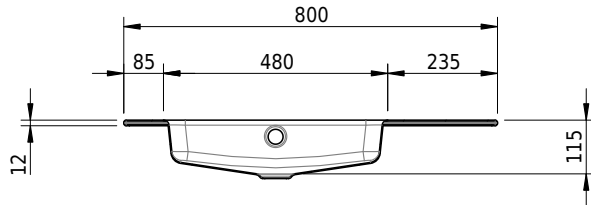

## Massskizze

**Schmidlin MERO Einlegebecken**

80 x 45 x 1 cm

mit Überlauf, inkl. Befestigungszubehör, inkl. Überlaufgarnitur verchromt

Artikel-Nr.: 1992-0001    SGVSB-Nr.: 217468.242

**Optionen**

- Farbklasse IV +: I,III,VI,V [FA0\_ \_ \_]
- Ohne Überlaufloch [UL0]
- GLASUR PLUS [OV01]
- Löcher für 3-Loch Armatur [WT\_ALS01]
- Lochbohrung für Schmidlin Seifenspender [SSP02]
- Runde Lochbohrung nach Mass [WT\_ALS02]
- Spezialanfertigung