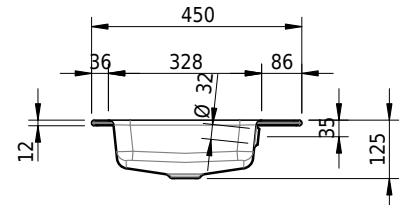

## Massskizze

**Schmidlin MERO Einlegebecken**

80 x 45 x 1 cm

mit Überlauf, inkl. Befestigungszubehör, inkl. Überlaufgarnitur verchromt

Artikel-Nr.: 1992-0001    SGVSB-Nr.: 217468.242

**Optionen**

- Farbklasse IV +: I,III,VI,V [FA0\_ \_ \_]
- Ohne Überlaufloch [UL0]
- GLASUR PLUS [OV01]
- Löcher für 3-Loch Armatur [WT\_ALS01]
- Lochbohrung für Schmidlin Seifenspender [SSP02]
- Runde Lochbohrung nach Mass [WT\_ALS02]
- Spezialanfertigung