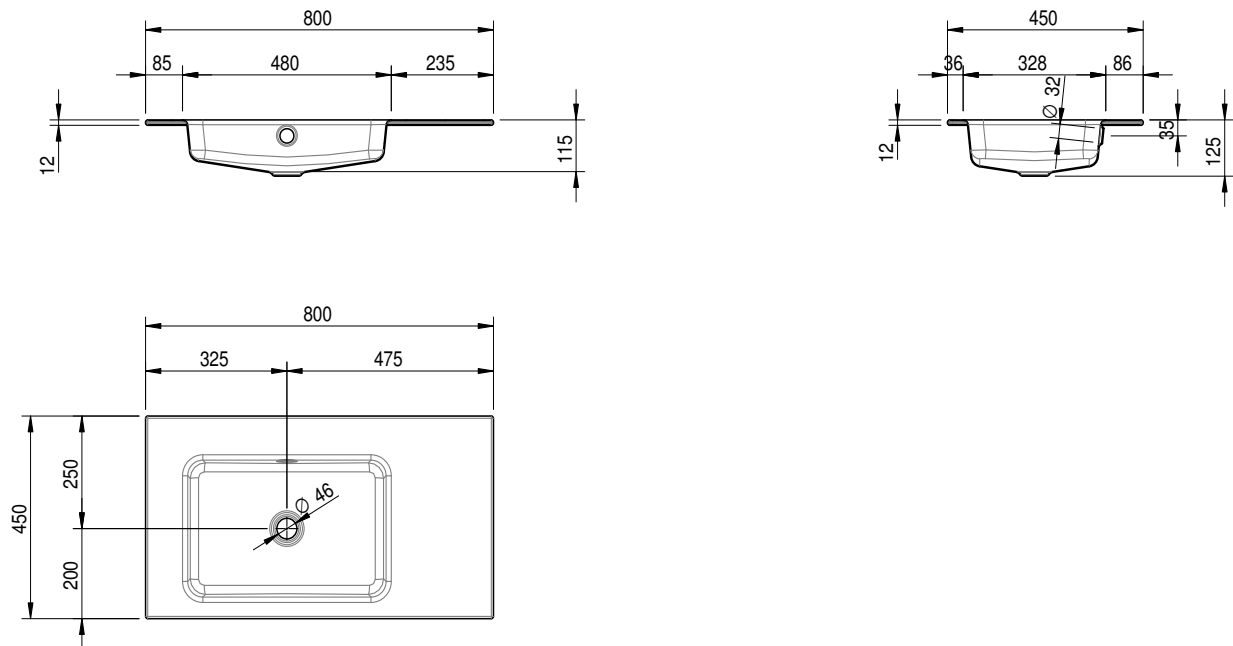

Massskizze

Schmidlin MERO Einlegebecken 80x45x1 cm, Becken links

mit Überlauf, inkl. Befestigungzubehör, inkl. Überlaufgarnitur verchromt

Artikel-Nr.: 1992-0001

SGVSB-Nr.: 217468.242

Optionen

- Farbklasse: I,II,III,IV,V [FA0_ _]
- Ohne Überlaufloch [UL0]
- GLASUR PLUS [OV01]
- Löcher für 3-Loch Armatur
- Lochbohrung für Schmidlin Seifenspender [SSP02]
- Runde Lochbohrung nach Mass [WT_ALS02]
- Spezialanfertigung