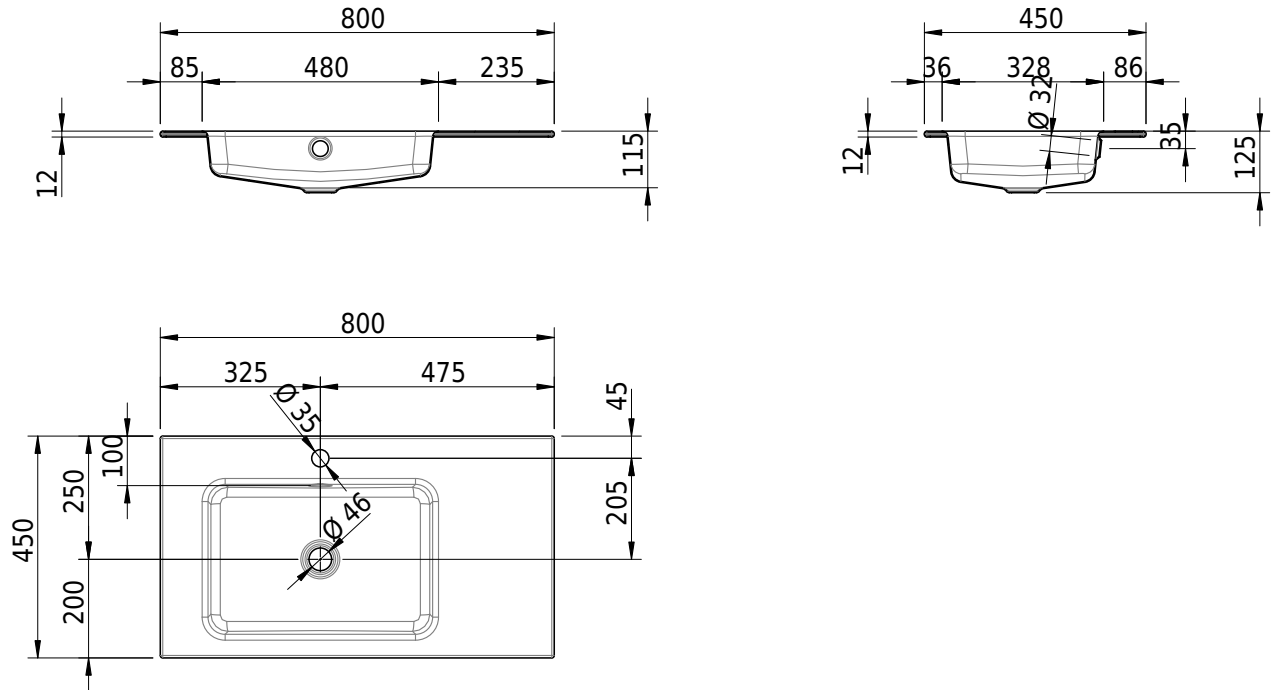

Massskizze

Schmidlin MERO Einlegebecken

80 x 45 x 1 cm

mit Überlauf, inkl. Befestigungszubehör, inkl. Überlaufgarnitur verchromt

Artikel-Nr.: 1992-0002 SGVSB-Nr.: 217468.241

Optionen

- Farbklasse IV +: I,III,VI,V [FA0_ _ _]
- Ohne Überlaufloch [UL0]
- GLASUR PLUS [OV01]
- Löcher für 3-Loch Armatur [WT_ALS01]
- Lochbohrung für Schmidlin Seifenspender [SSP02]
- Runde Lochbohrung nach Mass [WT_ALS02]
- Spezialanfertigung