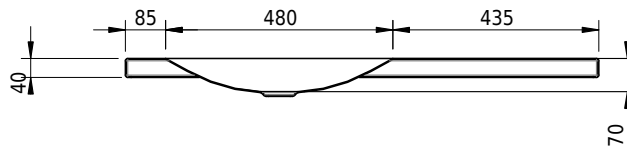

## Massskizze

**Schmidlin LOTUS Aufsatzbecken**

100 x 40 x 4 cm

ohne Überlauf, inkl. Befestigungzubehör

Artikel-Nr.: 1993-0001    SGVSB-Nr.: 217383.242

**Optionen**

- Farbklasse IV +: I,III,VI,V [FA0\_ \_ \_]
- GLASUR PLUS [OV01]
- Lochbohrung für Schmidlin Seifenspender [SSP02]
- Spezialanfertigung

**Zubehör**

- Schmidlin Seifenspender
- Verstärkungsflansch für Armaturenmontage

**Ab- und Überlaufgarnituren**

- Schaftventil 1¼, inkl. Deckel verchromt, nicht verschliessbar
- Schmidlin Schaftventil 1 1/4", inkl. Deckel alpinweiss matt, emailliert, nicht verschliessbar
- Schmidlin Schaftventil 1 1/4", inkl. Deckel emailliert, nicht verschliessbar
- Schmidlin Schaftventil 1 1/4", inkl. Deckel emailliert, übrige Farben, nicht verschliessbar