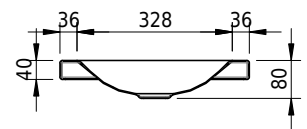

Massskizze

Schmidlin LOTUS Aufsatzbecken

100 x 40 x 4 cm

ohne Überlauf, inkl. Befestigungzubehör

Artikel-Nr.: 1993-0001 SGVSB-Nr.: 217383.242

Optionen

- Farbklasse IV +: I,III,VI,V [FA0_ _ _]
- GLASUR PLUS [OV01]
- Lochbohrung für Schmidlin Seifenspender [SSP02]
- Spezialanfertigung

Zubehör

- Schmidlin Seifenspender
- Verstärkungsflansch für Armaturenmontage

Ab- und Überlaufgarnituren

- Schaftventil 1¼, inkl. Deckel verchromt, nicht verschliessbar
- Schmidlin Schaftventil 1 1/4", inkl. Deckel alpinweiss matt, emailliert, nicht verschliessbar
- Schmidlin Schaftventil 1 1/4", inkl. Deckel emailliert, nicht verschliessbar
- Schmidlin Schaftventil 1 1/4", inkl. Deckel emailliert, übrige Farben, nicht verschliessbar