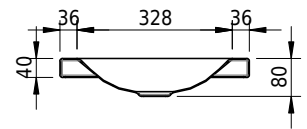

## Massskizze

**Schmidlin LOTUS Aufsatzbecken**

100 x 40 x 4 cm

ohne Überlauf, inkl. Befestigungzubehör

Artikel-Nr.: 1993-0001    SGVSB-Nr.: 217383.242

**Optionen**

- Farbklasse IV +: I,III,VI,V [FA0\_ \_ \_]
- GLASUR PLUS [OV01]
- Lochbohrung für Schmidlin Seifenspender [SSP02]
- Spezialanfertigung

**Zubehör**

- Schmidlin Seifenspender
- Verstärkungsflansch für Armaturenmontage

**Ab- und Überlaufgarnituren**

- Schaftventil 1¼, inkl. Deckel verchromt, nicht verschliessbar
- Schmidlin Schaftventil 1 1/4", inkl. Deckel alpinweiss matt, emailliert, nicht verschliessbar
- Schmidlin Schaftventil 1 1/4", inkl. Deckel emailliert, nicht verschliessbar
- Schmidlin Schaftventil 1 1/4", inkl. Deckel emailliert, übrige Farben, nicht verschliessbar