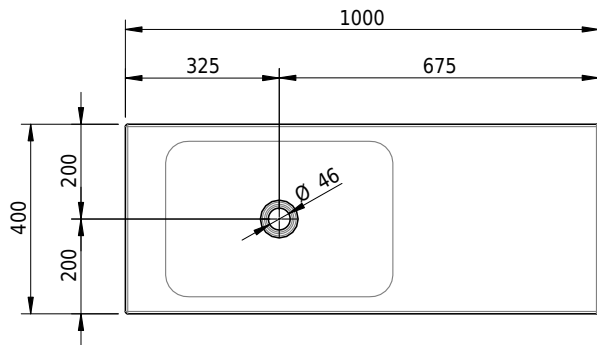

Massskizze

Schmidlin LOTUS Aufsatzbecken

100 x 40 x 4 cm

ohne Überlauf, inkl. Befestigungzubehör

Artikel-Nr.: 1993-0001 SGVSB-Nr.: 217383.242

Optionen

- Farbklasse IV +: I,III,VI,V [FA0_ _ _]
- GLASUR PLUS [OV01]
- Lochbohrung für Schmidlin Seifenspender [SSP02]
- Spezialanfertigung