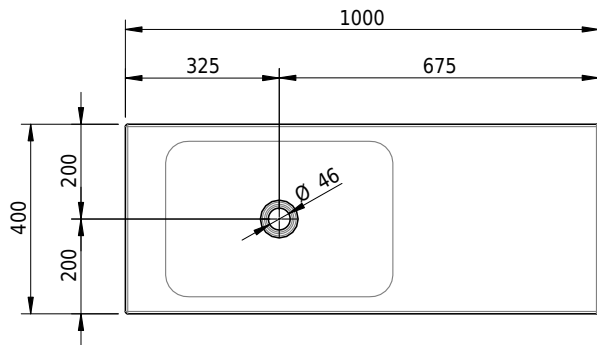

## Massskizze

**Schmidlin LOTUS Aufsatzbecken**

100 x 40 x 4 cm

ohne Überlauf, inkl. Befestigungzubehör

Artikel-Nr.: 1993-0001    SGVSB-Nr.: 217383.242

**Optionen**

- Farbklasse IV +: I,III,VI,V [FA0\_ \_ \_]
- GLASUR PLUS [OV01]
- Lochbohrung für Schmidlin Seifenspender [SSP02]
- Spezialanfertigung