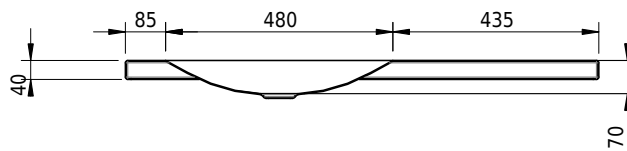

Massskizze

Schmidlin LOTUS Aufsatzbecken

100 x 40 x 4 cm

ohne Überlauf, inkl. Befestigungzubehör

Artikel-Nr.: 1993-0001 SGVSB-Nr.: 217383.242

Optionen

- Farbklasse IV +: I,III,VI,V [FA0_ _ _]
- GLASUR PLUS [OV01]
- Lochbohrung für Schmidlin Seifenspender [SSP02]
- Spezialanfertigung

Zubehör

- Schmidlin Seifenspender
- Verstärkungsflansch für Armaturenmontage

Ab- und Überlaufgarnituren

- Schaftventil 1¼, inkl. Deckel verchromt, nicht verschliessbar
- Schmidlin Schaftventil 1 1/4", inkl. Deckel alpinweiss matt, emailliert, nicht verschliessbar
- Schmidlin Schaftventil 1 1/4", inkl. Deckel emailliert, nicht verschliessbar
- Schmidlin Schaftventil 1 1/4", inkl. Deckel emailliert, übrige Farben, nicht verschliessbar