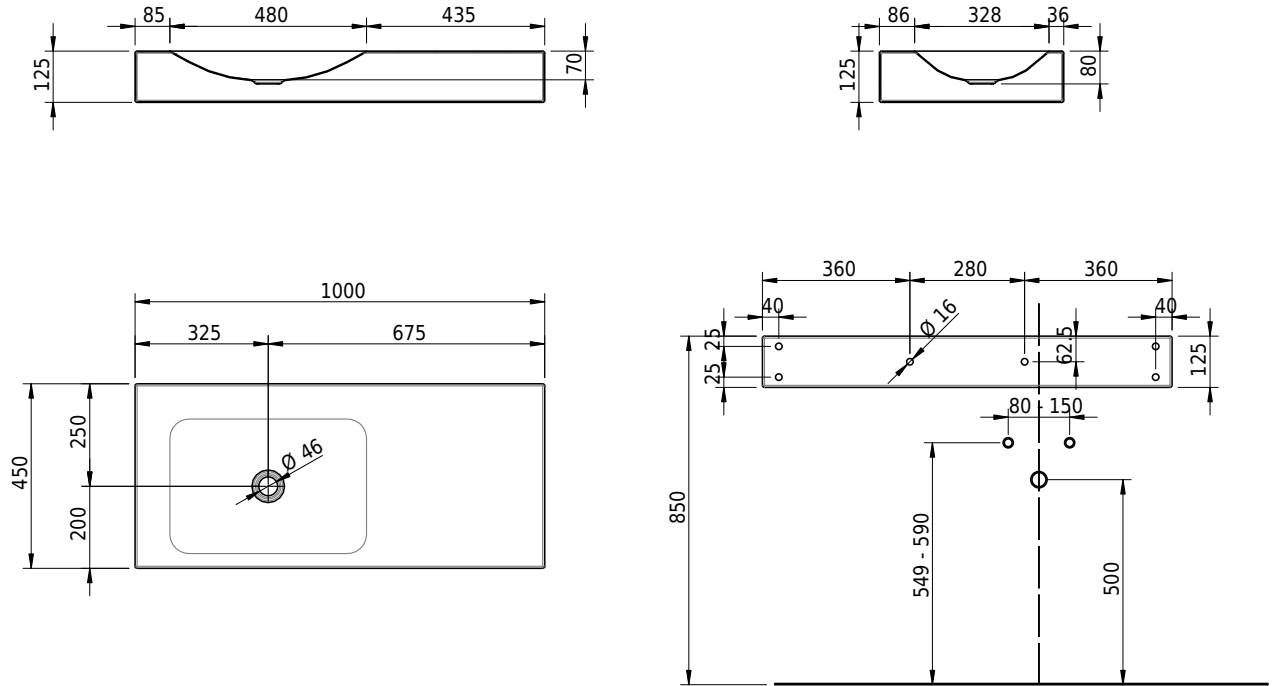

Massskizze

Schmidlin LOTUS Wandbecken

100 x 45 x 12.5 cm

ohne Überlauf, inkl. Befestigungzubehör

Artikel-Nr.: 1994-0001 SGVSB-Nr.: 217443.242

Optionen

- Farbklasse IV +: I,III,VI,V [FA0_ _ _]
- GLASUR PLUS [OV01]
- Löcher für 3-Loch Armatur [WT_ALS01]
- Lochbohrung für Schmidlin Seifenspender [SSP02]
- Runde Lochbohrung nach Mass [WT_ALS02]
- Schmidlin Kosmetiktuchspender [KTS_ _]
- Spezialanfertigung
- Lochbohrung für Steckdose [STP_ _]

Zubehör

- Schmidlin Seifenspender
- Verstärkungsflansch für Armaturenmontage

Ab- und Überlaufgarnituren

- Schaftventil 1¼, inkl. Deckel verchromt, nicht verschliessbar
- Schmidlin Schaftventil 1 1/4", inkl. Deckel alpinweiss matt, emailliert, nicht verschliessbar
- Schmidlin Schaftventil 1 1/4", inkl. Deckel emailliert, nicht verschliessbar
- Schmidlin Schaftventil 1 1/4", inkl. Deckel emailliert, übrige Farben, nicht verschliessbar