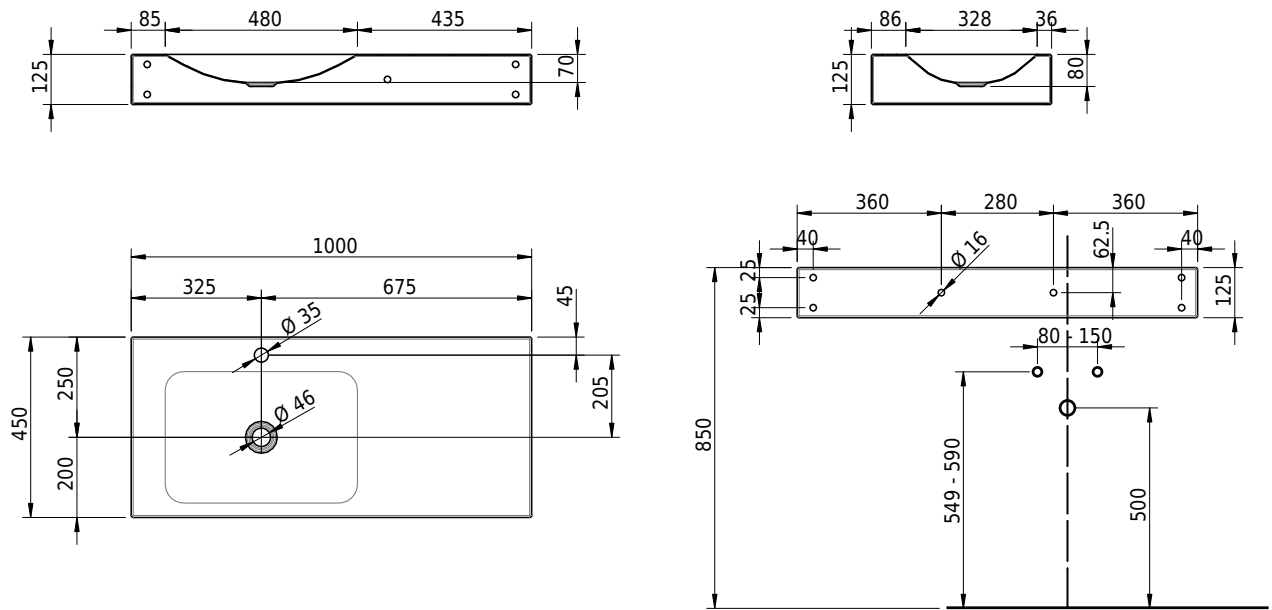

Massskizze

Schmidlin LOTUS Wandbecken

100 x 45 x 12.5 cm

ohne Überlauf, inkl. Befestigungzubehör

Artikel-Nr.: 1994-0002 SGVSB-Nr.: 217443.241

Optionen

- Farbklasse IV +: I,III,VI,V [FA0_ _ _]
- GLASUR PLUS [OV01]
- Löcher für 3-Loch Armatur [WT_ALS01]
- Lochbohrung für Schmidlin Seifenspender [SSP02]
- Runde Lochbohrung nach Mass [WT_ALS02]
- Schmidlin Kosmetiktuchspender [KTS_ _]
- Spezialanfertigung
- Lochbohrung für Steckdose [STP_ _]

Zubehör

- Schmidlin Seifenspender
- Verstärkungsflansch für Armaturenmontage

Ab- und Überlaufgarnituren

- Schaftventil 1¼, inkl. Deckel verchromt, nicht verschliessbar
- Schmidlin Schaftventil 1 1/4", inkl. Deckel alpinweiss matt, emailliert, nicht verschliessbar
- Schmidlin Schaftventil 1 1/4", inkl. Deckel emailliert, nicht verschliessbar
- Schmidlin Schaftventil 1 1/4", inkl. Deckel emailliert, übrige Farben, nicht verschliessbar