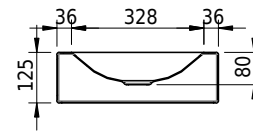

# Schmidlin LOTUS Wandbecken

100 x 40 x 12.5 cm

ohne Überlauf, inkl. Befestigungzubehör

Artikel-Nr.: 1995-0001    SGVSB-Nr.: 217434.242