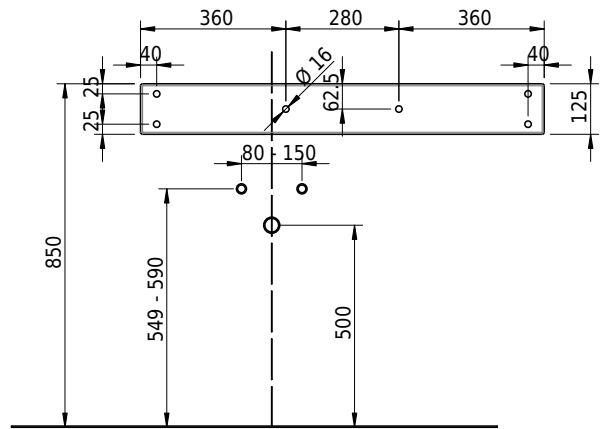

# Schmidlin LOTUS Wandbecken

100 x 40 x 12.5 cm

ohne Überlauf, inkl. Befestigungzubehör

Artikel-Nr.: 1995-0001    SGVSB-Nr.: 217434.242