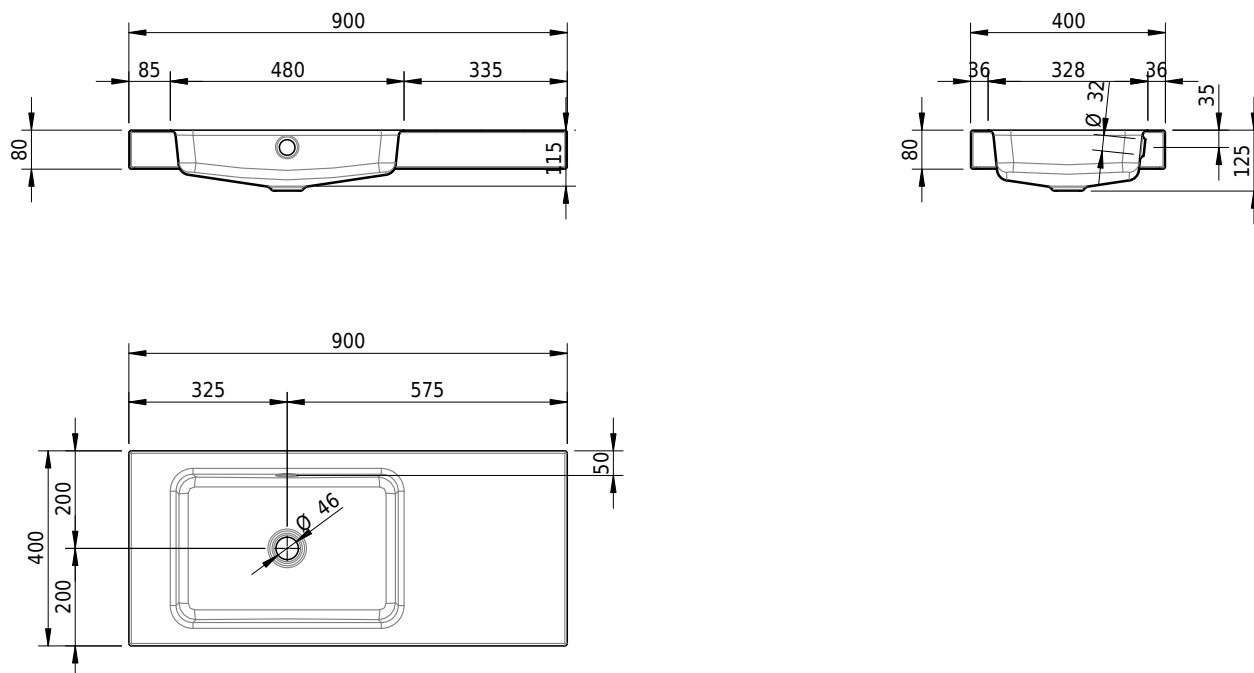

# Schmidlin MERO Aufsatzbecken

90 x 40 x 8 cm

mit Überlauf, inkl. Befestigungszubehör, inkl. Überlaufgarnitur verchromt

Artikel-Nr.: 1996-0001    SGVSB-Nr.: 217480.242