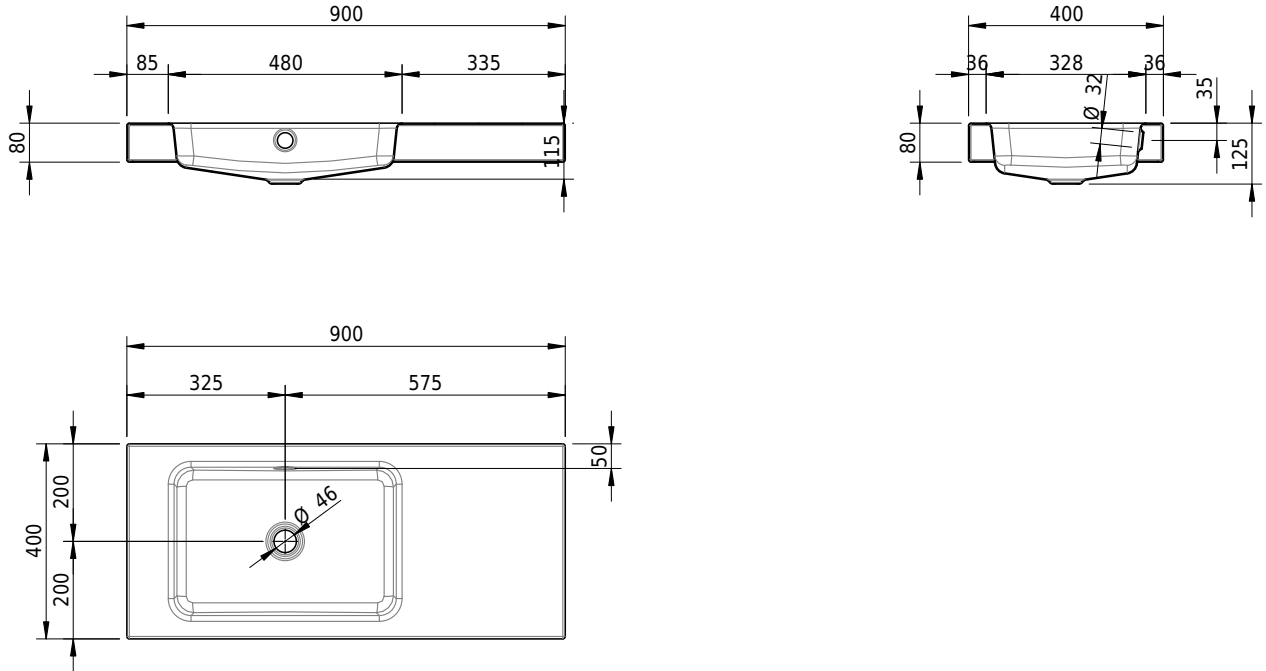

Massskizze

Schmidlin MERO Aufsatzbecken

90 x 40 x 8 cm

mit Überlauf, inkl. Befestigungszubehör, inkl. Überlaufgarnitur verchromt

Artikel-Nr.: 1996-0001 SGVSB-Nr.: 217480.242

Optionen

- Farbklasse IV +: I,III,VI,V [FA0_ _ _]
- Ohne Überlaufloch [UL0]
- GLASUR PLUS [OV01]
- Spezialanfertigung